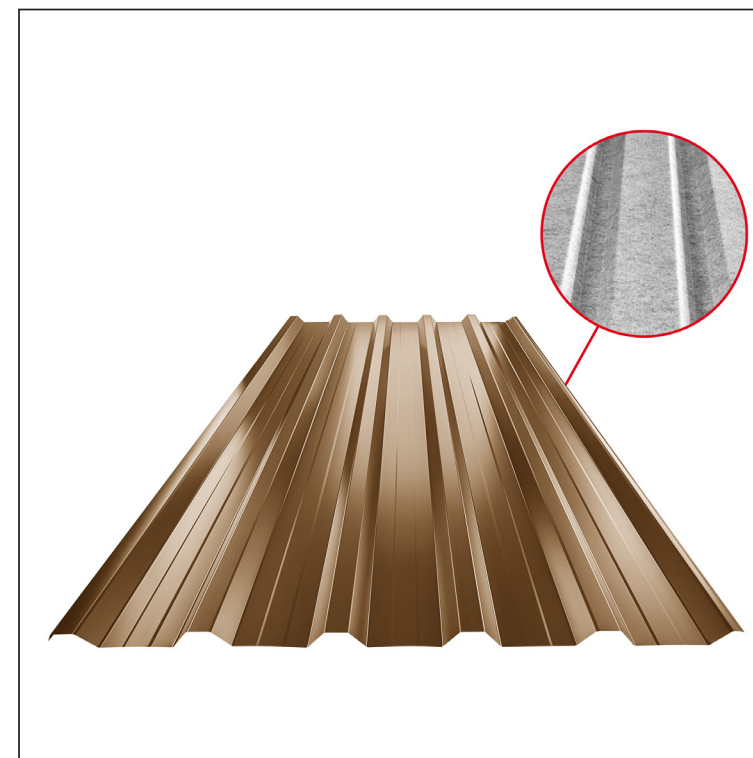

TEHNIČKI LIST

KROVNI TRAPEZNI POKROV S POJAČANJEM

TR 35A+ SQ (sound – aqua)

TR-35A+ SQ

MM Pocink obojeni – Metalik bakrena – RAL extra

Tehnički parametri [mm]	
Pokrovna širina	1060,0
Ukupna širina	1085,0
Visina profila	34,5
Debljina lima	0,55
Duljina pokrova	maks. 8000,0

INDEX	ZAMJENA	DATUM	POTPIS	KJG QUALITY®	TR35	Scan code for 3D model	QR CODE	
VRSTA MATERIJALA			RAZRED OTPADA	TEŽINA kg	RAZMJER			
DIMENZIJA – POLUPROIZVOD			STN		OZNAKA ZA SORTIRANJE			
POMOĆNA OPREMA		IZRADIO Ing. Kluska M.		BILJEŠKA		REDNI BROJ POZICIJE		
TESTIRAO		TEHNOLOG		STARI NACRT		BROJ NACRTA		
NAZIV PROIZVODA		Krovni trapezni pokrov s pojačanjem TR 35A+ SQ (sound – aqua)			Broj stranica		Stranica	