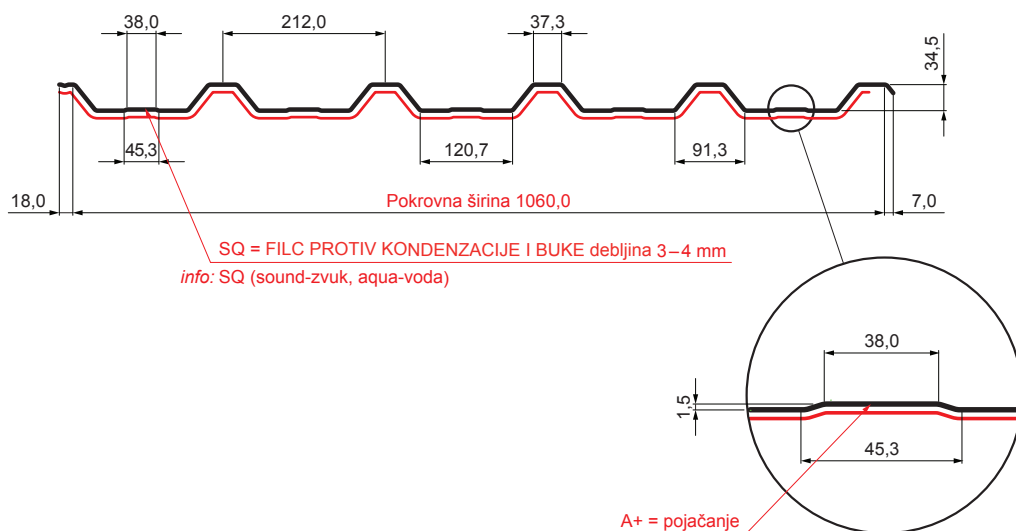

TEHNIČKI LIST

KROVNI TRAPEZNI POKROV S POJAČANJEM

TR 35A+ SQ (sound – aqua)

TR-35A+ SQ

MM Pocink obojeni – Metalik bakrena – RAL extra

INDEX	ZAMJENA	DATUM	POTPIS	KJG QUALITY®	TR35	Scan code for 3D model	
VRSTA MATERIJALA			RAZRED OTPADA	TEŽINA kg	RAZMJER		
DIMENZIJA – POLUPROIZVOD				STN	OZNAKA ZA SORTIRANJE		
POMOĆNA OPREMA				BILJEŠKA	REDNI BROJ POZICIJE		
IZRADIO	Ing. Kluska M.			STARI NACRT	BROJ NACRTA		
TEHNOLOG	TEHNOLOG			STARI NACRT	BROJ NACRTA		
NAZIV PROIZVODA	Krovni trapezni pokrov s pojačanjem TR 35A+ SQ (sound – aqua)			Broj stranica	TR-35A+ SQ		Stranica

Izrađeno: 07.03.2026 14:57:59

Podaci su podložni tehničkim promjenama

Tehnički parametri [mm]	
Pokrovna širina	1060,0
Ukupna širina	1085,0
Visina profila	34,5
Debljina lima	0,55
Duljina pokrova	maks. 8000,0