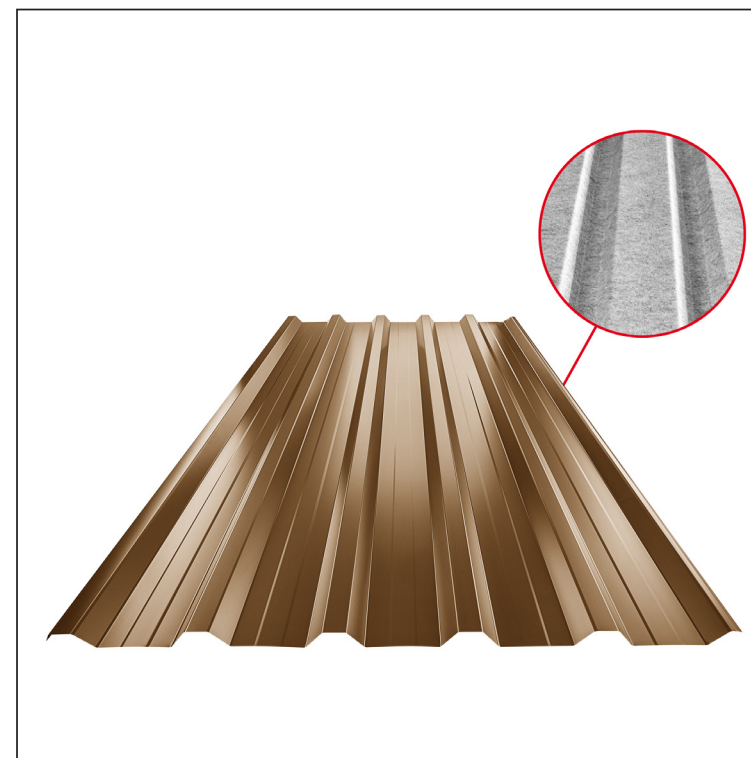

TEHNIČKI LIST

KROVNI TRAPEZNI POKROV S POJAČANJEM

TR 35A+ SQ (sound – aqua)

TR-35A+ SQ

MM Pocink obojeni – Metalik bakrena – RAL extra

INDEX	ZAMJENA	DATUM	POTPIS	KJG QUALITY®	TR35	Scan code for 3D model	
VRSTA MATERIJALA			RAZRED OTPADA	TEŽINA kg	RAZMJER		
DIMENZIJA – POLUPROIZVOD				STN	OZNAKA ZA SORTIRANJE		
POMOĆNA OPREMA				BILJEŠKA	REDNI BROJ POZICIJE		
IZRADIO	Ing. Kluska M.			STARI NACRT	BROJ NACRTA		
TEHNOLOG	TEHNOLOG			STARI NACRT	BROJ NACRTA		
NAZIV PROIZVODA	Krovni trapezni pokrov s pojačanjem TR 35A+ SQ (sound – aqua)			Broj stranica	TR-35A+ SQ		Stranica

Izrađeno: 07.03.2026 14:57:59

Podaci su podložni tehničkim promjenama

Tehnički parametri [mm]	
Pokrovna širina	1060,0
Ukupna širina	1085,0
Visina profila	34,5
Debljina lima	0,55
Duljina pokrova	maks. 8000,0