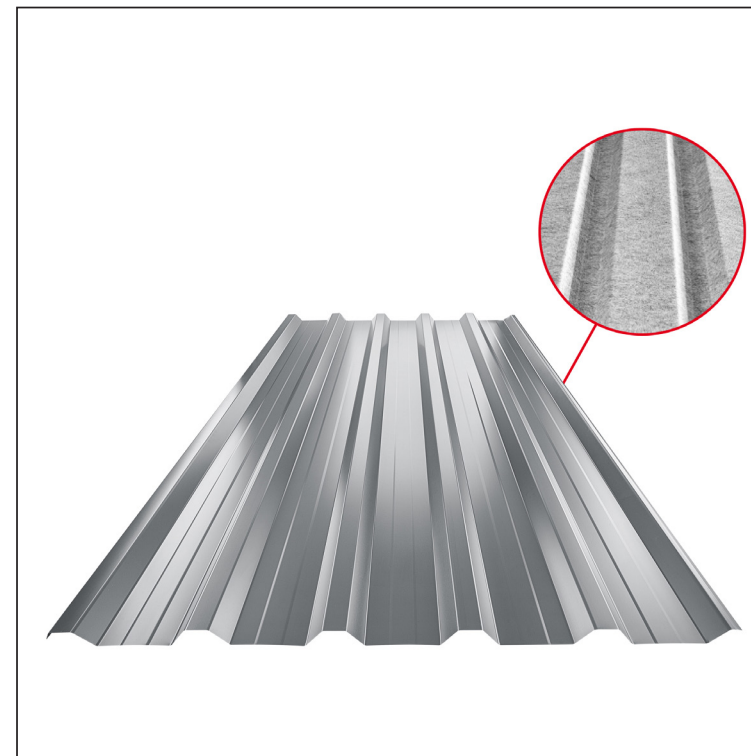

TEHNIČKI LIST

KROVNI TRAPEZNI POKROV S POJAČANJEM

TR 35A+ SQ (sound – aqua)

TR-35A+ SQ

SQ = FILC PROTIV KONDENZACIJE I BUKE debljina 3–4 mm
 info: SQ (sound-zvuk, aqua-voda)

PS Pocink obojeni – Prašno siva – RAL 7037

Tehnički parametri [mm]	
Pokrovna širina	1060,0
Ukupna širina	1085,0
Visina profila	34,5
Debljina lima	0,55
Duljina pokrova	maks. 8000,0

INDEX	ZAMJENA	DATUM	POTPIS	KJG QUALITY®	TR35	Scan code for 3D model	QR
VRSTA MATERIJALA							
DIMENZIJA – POLUPROIZVOD				STN	OZNAKA ZA SORTIRANJE		
POMOĆNA OPREMA				BILJEŠKA	REDNI BROJ POZICIJE		
IZRADIO Ing. Kluska M.				STARI NACRT	BROJ NACRTA		
TESTIRAO		TEHNOLOG		NAZIV PROIZVODA	TR-35A+ SQ		
TEHNOLOG				Broj stranica	Stranica		
				Krovni trapezni pokrov s pojačanjem TR 35A+ SQ (sound – aqua)			