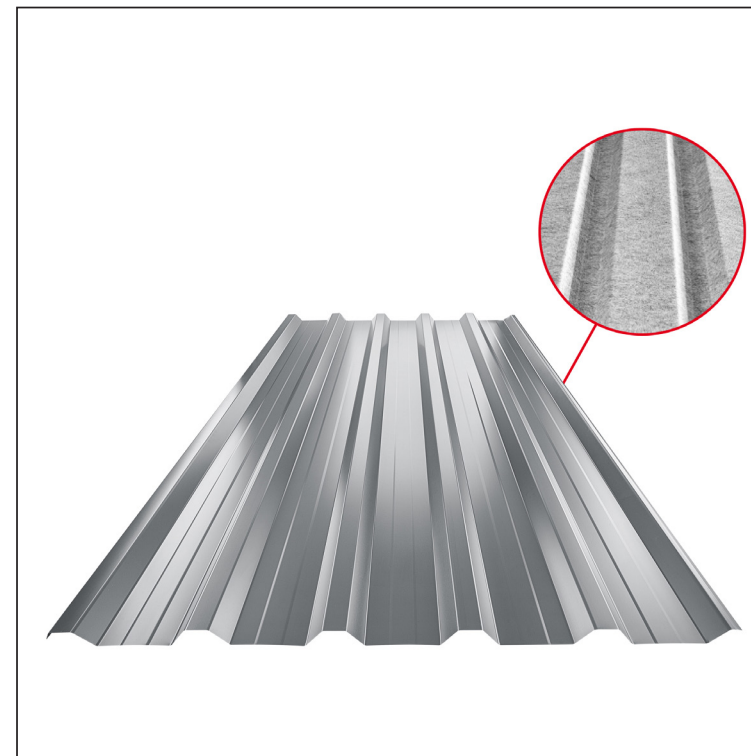

TEHNIČKI LIST

KROVNI TRAPEZNI POKROV S POJAČANJEM

TR 35A+ SQ (sound – aqua)

TR-35A+ SQ

SQ = FILC PROTIV KONDENZACIJE I BUKE debljina 3–4 mm
 info: SQ (sound-zvuk, aqua-voda)

PS Pocink obojeni – Prašno siva – RAL 7037

Tehnički parametri [mm]	
Pokrovna širina	1060,0
Ukupna širina	1085,0
Visina profila	34,5
Debljina lima	0,55
Duljina pokrova	maks. 8000,0

INDEX	ZAMJENA	DATUM	POTPIS	KJG QUALITY®	TR35	Scan code for 3D model	
VRSTA MATERIJALA			RAZRED OTPADA	TEŽINA kg	RAZMJER		
DIMENZIJA – POLUPROIZVOD				STN	OZNAKA ZA SORTIRANJE		
POMOĆNA OPREMA				BILJEŠKA	REDNI BROJ POZICIJE		
IZRADIO Ing. Kluska M.							
TESTIRAO							
TEHNOLOG		TEHNOLOG		STARI NACRT	BROJ NACRTA		
NAZIV PROIZVODA		Krovni trapezni pokrov s pojačanjem TR 35A+ SQ (sound – aqua)		Broj stranica	TR-35A+ SQ		Stranica