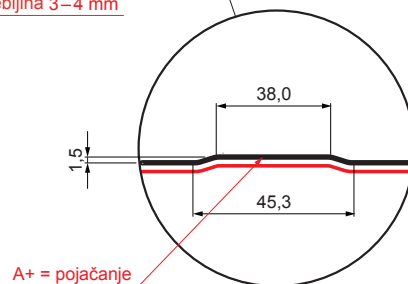

TEHNIČKI LIST

KROVNI TRAPEZNI POKROV S POJAČANJEM

TR 35A+ SQ (sound – aqua)

TR-35A+ SQ

SQ = FILC PROTIV KONDENZACIJE I BUKE debljina 3–4 mm
 info: SQ (sound-zvuk, aqua-voda)

PS Pocink obojeni – Prašno siva – RAL 7037

Tehnički parametri [mm]	
Pokrovna širina	1060,0
Ukupna širina	1085,0
Visina profila	34,5
Debljina lima	0,55
Duljina pokrova	maks. 8000,0

INDEX	ZAMJENA	DATUM	POTPIS	KJG QUALITY®	TR35	Scan code for 3D model	QR
VRSTA MATERIJALA							
DIMENZIJA – POLUPROIZVOD				STN	OZNAKA ZA SORTIRANJE		
POMOĆNA OPREMA				BILJEŠKA	REDNI BROJ POZICIJE		
IZRADIO Ing. Kluska M.				STARI NACRT	BROJ NACRTA		
TESTIRAO		TEHNOLOG		NAZIV PROIZVODA	TR-35A+ SQ		
TEHNOLOG				Broj stranica	Stranica		
				Krovni trapezni pokrov s pojačanjem TR 35A+ SQ (sound – aqua)			