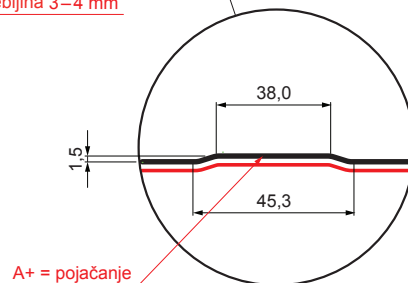

TEHNIČKI LIST

KROVNI TRAPEZNI POKROV S POJAČANJEM

TR 35A+ SQ (sound – aqua)

TR-35A+ SQ

SQ = FILC PROTIV KONDENZACIJE I BUKE debljina 3–4 mm
 info: SQ (sound-zvuk, aqua-voda)

PS Pocink obojeni – Prašno siva – RAL 7037

Tehnički parametri [mm]	
Pokrovna širina	1060,0
Ukupna širina	1085,0
Visina profila	34,5
Debljina lima	0,55
Duljina pokrova	maks. 8000,0

INDEX	ZAMJENA	DATUM	POTPIS	KJG QUALITY®	TR35	Scan code for 3D model	
VRSTA MATERIJALA			RAZRED OTPADA	TEŽINA kg	RAZMJER		
DIMENZIJA – POLUPROIZVOD				STN	OZNAKA ZA SORTIRANJE		
POMOĆNA OPREMA				BILJEŠKA	REDNI BROJ POZICIJE		
IZRADIO Ing. Kluska M.							
TESTIRAO							
TEHNOLOG		TEHNOLOG		STARI NACRT	BROJ NACRTA		
NAZIV PROIZVODA		Krovni trapezni pokrov s pojačanjem TR 35A+ SQ (sound – aqua)		Broj stranica	TR-35A+ SQ		Stranica