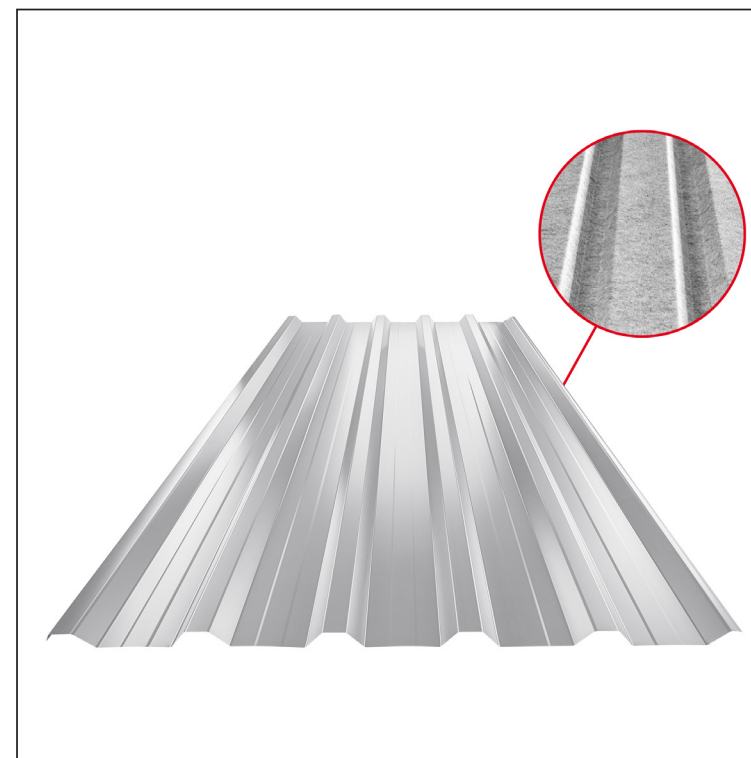

# TR-35A+ SQ

**BH** Pocink obojeni – Srebrna – RAL 9006

|                          |         |   |               |                        |                      |                        |          |
|--------------------------|---------|---|---------------|------------------------|----------------------|------------------------|----------|
| INDEX                    | ZAMJENA | DATUM   | POTPIS        | <b>KJG</b><br>QUALITY® | <b>TR35</b>          | Scan code for 3D model | QR CODE  |
| VRSTA MATERIJALA         |         |   | RAZRED OTPADA | TEŽINA kg              | RAZMJER              |                        |          |
| DIMENZIJA – POLUPROIZVOD |         |   |               | STN                    | OZNAKA ZA SORTIRANJE |                        |          |
| POMOĆNA OPREMA           |         |   |               | BILJEŠKA               | REDNI BROJ POZICIJE  |                        |          |
| IZRADIO Ing. Kluska M.   |         |   |               |                        |                      |                        |          |
| TESTIRAO                 |         |   |               | STARI NACRT            | BROJ NACRTA          |                        |          |
| TEHNOLOG                 |         | TEHNOLOG  |               |                        |                      |                        |          |
| NAZIV PROIZVODA          |         | Krovni trapezni pokrov s pojačanjem TR 35A+ SQ (sound – aqua) |               | Broj stranica          | TR-35A+ SQ           |                        | Stranica |