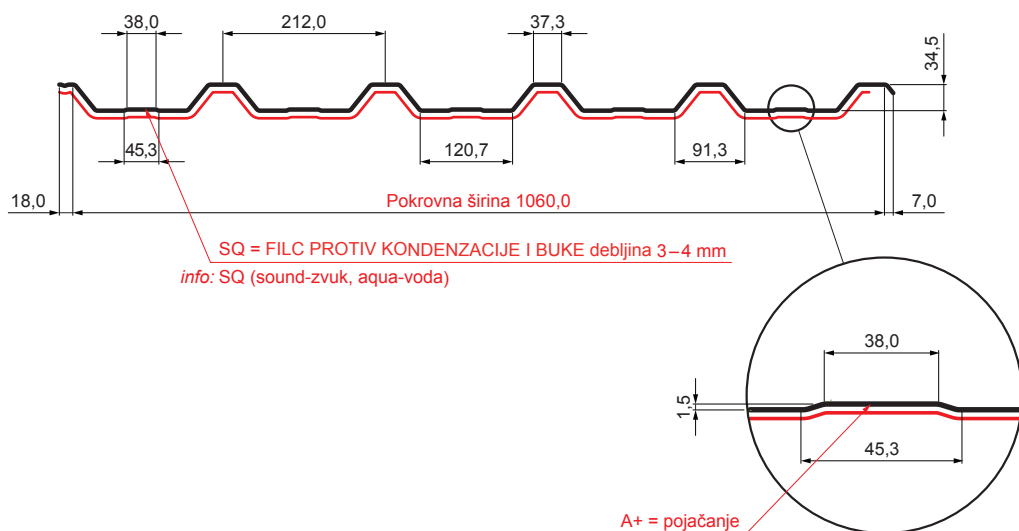

TEHNIČKI LIST

KROVNI TRAPEZNI POKROV S POJAČANJEM

TR 35A+ SQ (sound – aqua)

TR-35A+ SQ

MM Pocink obojeni – Metalik bakrena – RAL extra

Tehnički parametri [mm]	
Pokrovna širina	1060,0
Ukupna širina	1085,0
Visina profila	34,5
Debljina lima	0,55
Duljina pokrova	maks. 8000,0

INDEX	ZAMJENA	DATUM	POTPIS	KJG QUALITY®	TR35	Scan code for 3D model	QR
VRSTA MATERIJALA							
DIMENZIJA – POLUPROIZVOD				STN	OZNAKA ZA SORTIRANJE		
POMOĆNA OPREMA				BILJEŠKA	REDNI BROJ POZICIJE		
IZRADIO Ing. Kluska M.				STARI NACRT	BROJ NACRTA		
TESTIRAO		TEHNOLOG		NAZIV PROIZVODA	TR-35A+ SQ		
				Broj stranica	Stranica		