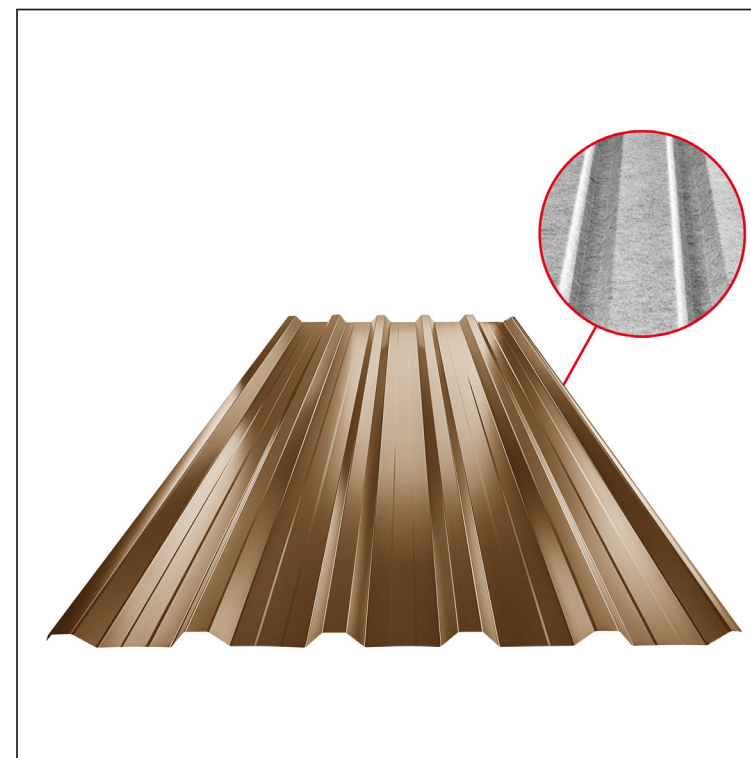

TEHNIČKI LIST

KROVNI TRAPEZNI POKROV S POJAČANJEM

TR 35A+ SQ (sound – aqua)

TR-35A+ SQ

MM Pocink obojeni – Metalik bakrena – RAL extra

Tehnički parametri [mm]	
Pokrovna širina	1060,0
Ukupna širina	1085,0
Visina profila	34,5
Debljina lima	0,55
Duljina pokrova	maks. 8000,0

INDEX	ZAMJENA	DATUM	POTPIS	KJG QUALITY®	TR35	Scan code for 3D model	
VRSTA MATERIJALA			RAZRED OTPADA	TEŽINA kg	RAZMJER		
DIMENZIJA – POLUPROIZVOD				STN	OZNAKA ZA SORTIRANJE		
POMOĆNA OPREMA				BILJEŠKA	REDNI BROJ POZICIJE		
IZRADIO Ing. Kluska M.				STARI NACRT	BROJ NACRTA		
TESTIRAO		TEHNOLOG					
NAZIV PROIZVODA		Krovni trapezni pokrov s pojačanjem TR 35A+ SQ (sound – aqua)		Broj stranica	TR-35A+ SQ		Stranica