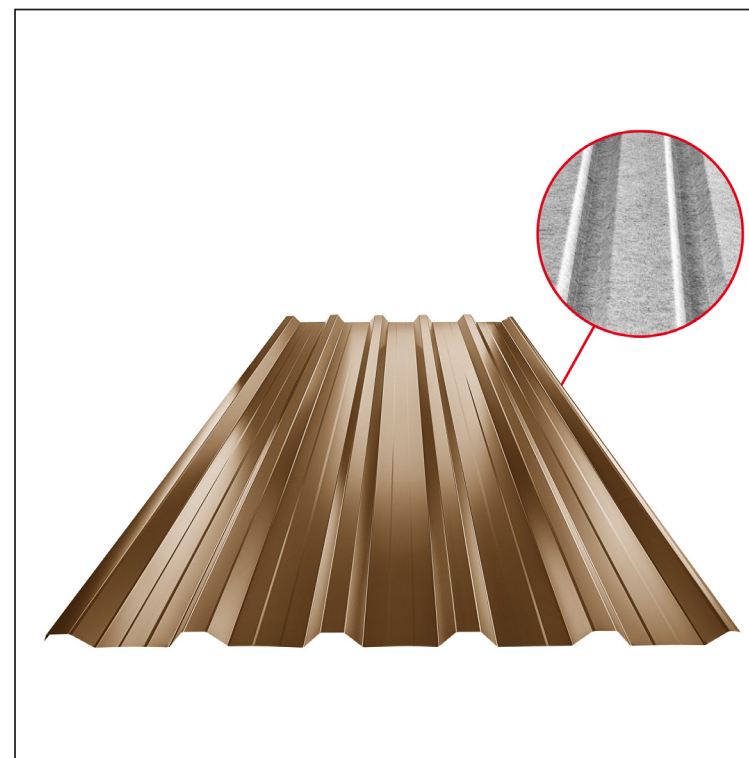

TEHNIČKI LIST

KROVNI TRAPEZNI POKROV S POJAČANJEM

TR 35A+ SQ (sound – aqua)

TR-35A+ SQ

MM Pocink obojeni – Metalik bakrena – RAL extra

Tehnički parametri [mm]	
Pokrovna širina	1060,0
Ukupna širina	1085,0
Visina profila	34,5
Debljina lima	0,55
Duljina pokrova	maks. 8000,0

INDEX	ZAMJENA	DATUM	POTPIS	KJG QUALITY®	TR35	Scan code for 3D model	QR
VRSTA MATERIJALA							
DIMENZIJA – POLUPROIZVOD				STN	OZNAKA ZA SORTIRANJE		
POMOĆNA OPREMA				BILJEŠKA	REDNI BROJ POZICIJE		
IZRADIO Ing. Kluska M.				STARI NACRT	BROJ NACRTA		
TESTIRAO		TEHNOLOG		NAZIV PROIZVODA	TR-35A+ SQ		
				Broj stranica	Stranica		