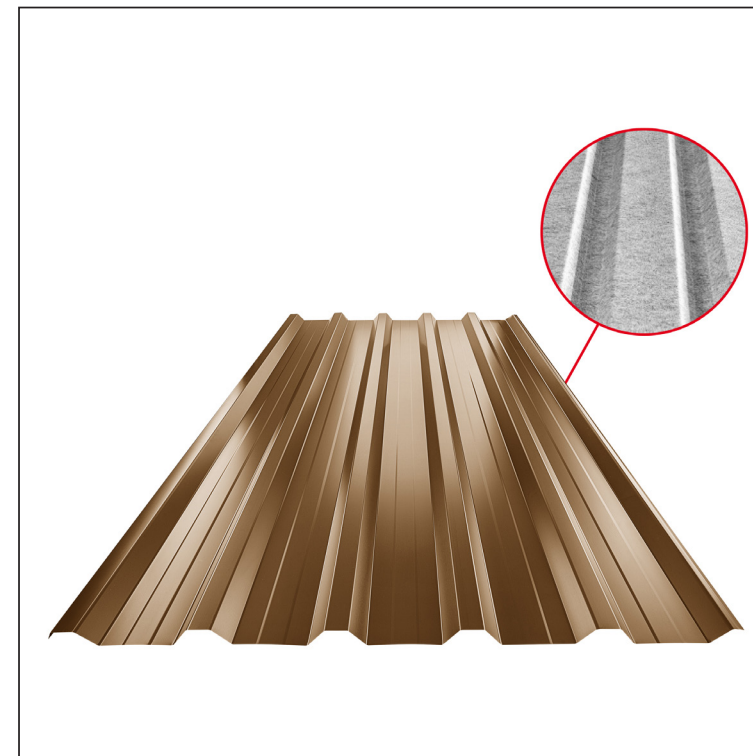

TEHNIČKI LIST

KROVNI TRAPEZNI POKROV S POJAČANJEM

TR 35A+ SQ (sound – aqua)

TR-35A+ SQ

MM Pocink obojeni – Metalik bakrena – RAL extra

Tehnički parametri [mm]	
Pokrovna širina	1060,0
Ukupna širina	1085,0
Visina profila	34,5
Debljina lima	0,55
Duljina pokrova	maks. 8000,0

INDEX	ZAMJENA	DATUM	POTPIS	KJG QUALITY®	TR35	Scan code for 3D model	QR
VRSTA MATERIJALA			RAZRED	TEŽINA kg	RAZMJER		
DIMENZIJA – POLUPROIZVOD			OTPAD	STN	OZNAKA ZA SORTIRANJE		
POMOĆNA OPREMA		IZRADIO Ing. Kluska M.		BILJEŠKA	REDNI BROJ POZICIJE		
TESTIRAO		TEHNOLOG		STARI NACRT	BROJ NACRTA		
NAZIV PROIZVODA		Krovni trapezni pokrov s pojačanjem TR 35A+ SQ (sound – aqua)			Broj stranica	TR-35A+ SQ	Stranica