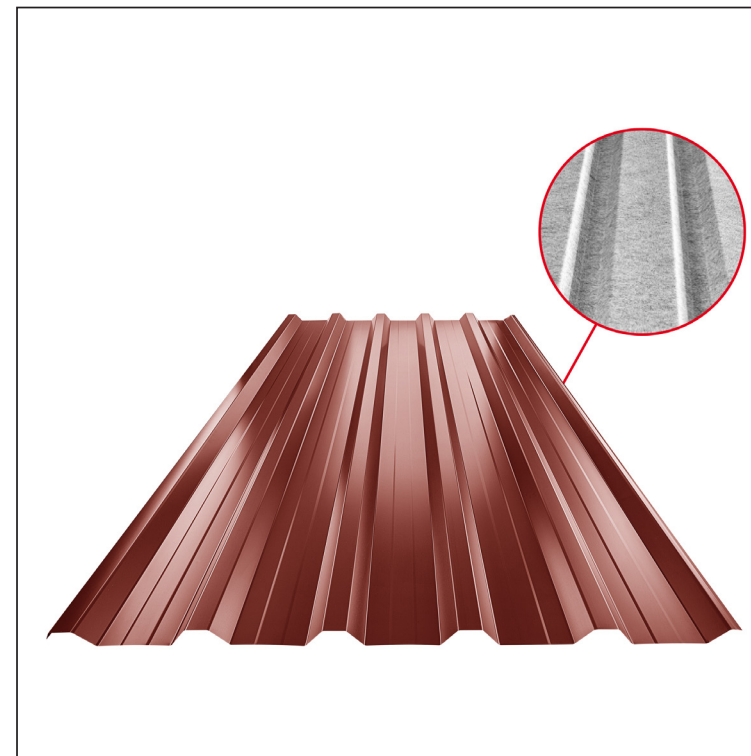

TEHNIČKI LIST

KROVNI TRAPEZNI POKROV S POJAČANJEM

TR 35A+ SQ (sound – aqua)

TR-35A+ SQ

OC Pocink obojeni – Vinsko crvena – RAL 3009

INDEX	ZAMJENA	DATUM	POTPIS	KJG	TR35	Scan code for 3D model
VRSTA MATERIJALA				QUALITY		
DIMENZIJA – POLUPROIZVOD						
POMOĆNA OPREMA				STN		OZNAKA ZA SORTIRANJE
IZRADIO Ing. Kluska M.				BILJEŠKA		REDNI BROJ POZICIJE
TESTIRAO				STARI NACRT		BROJ NACRTA
TEHNOLOG						
NAZIV PROIZVODA	Krovni trapezni pokrov s pojačanjem TR 35A+ SQ (sound – aqua)			Broj stranica	TR-35A+ SQ	Stranica

Izrađeno: 19.01.2026 14:37:17

Podaci su podložni tehničkim promjenama

Tehnički parametri [mm]	
Pokrovna širina	1060,0
Ukupna širina	1085,0
Visina profila	34,5
Debljina lima	0,50 / 0,55
Duljina pokrova	maks. 8000,0