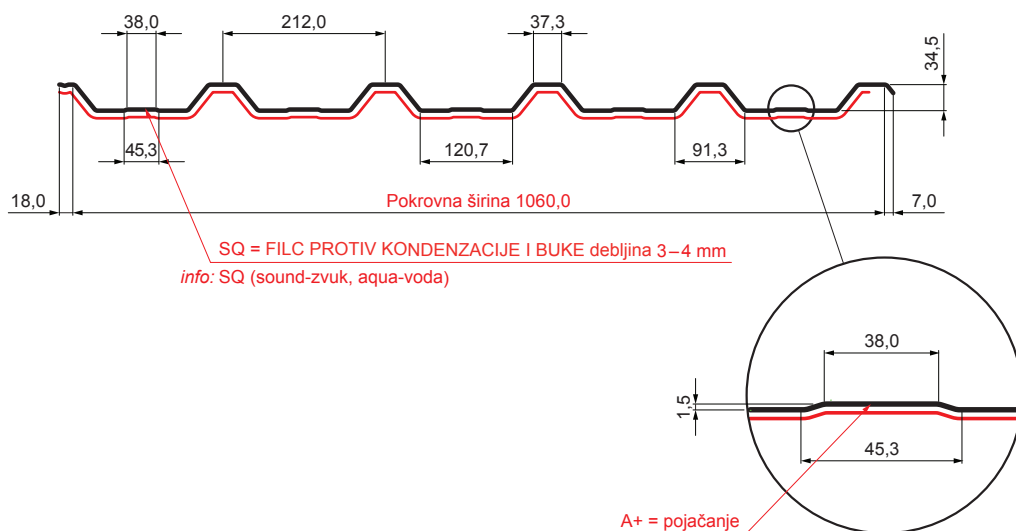

TEHNIČKI LIST

KROVNI TRAPEZNI POKROV S POJAČANJEM

TR 35A+ SQ (sound – aqua)

TR-35A+ SQ

OC Pocink obojeni – Vinsko crvena – RAL 3009

INDEX	ZAMJENA	DATUM	POTPIS	KJG	TR35	Scan code for 3D model
VRSTA MATERIJALA				QUALITY		
DIMENZIJA – POLUPROIZVOD						
POMOĆNA OPREMA				STN		OZNAKA ZA SORTIRANJE
IZRADIO Ing. Kluska M.				BILJEŠKA		REDNI BROJ POZICIJE
TESTIRAO				STARI NACRT		BROJ NACRTA
TEHNOLOG						
NAZIV PROIZVODA	Krovni trapezni pokrov s pojačanjem TR 35A+ SQ (sound – aqua)			Broj stranica	TR-35A+ SQ	Stranica

Izrađeno: 19.01.2026 14:37:17

Podaci su podložni tehničkim promjenama

Tehnički parametri [mm]	
Pokrovna širina	1060,0
Ukupna širina	1085,0
Visina profila	34,5
Debljina lima	0,50 / 0,55
Duljina pokrova	maks. 8000,0