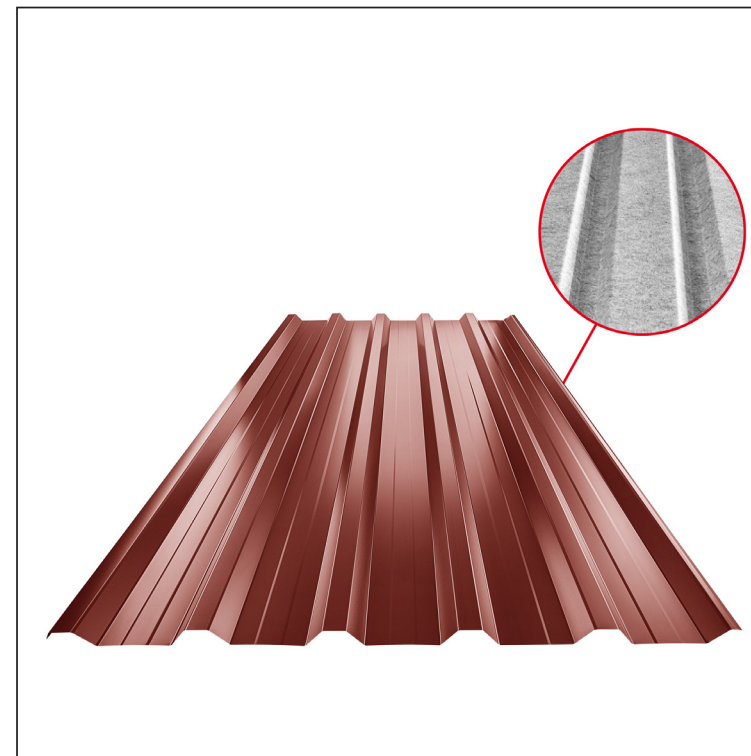

TEHNIČKI LIST

KROVNI TRAPEZNI POKROV S POJAČANJEM

TR 35A+ SQ (sound – aqua)

TR-35A+ SQ

OC Pocink obojeni – Vinsko crvena – RAL 3009

INDEX	ZAMJENA	DATUM	POTPIS	KJG QUALITY®	TR35	Scan code for 3D model	
VRSTA MATERIJALA			RAZRED OTPADA	TEŽINA kg	RAZMJER		
DIMENZIJA – POLUPROIZVOD				STN	OZNAKA ZA SORTIRANJE		
POMOĆNA OPREMA				BILJEŠKA	REDNI BROJ POZICIJE		
IZRADIO Ing. Kluska M.				STARI NACRT	BROJ NACRTA		
TESTIRAO		TEHNOLOG		STARI NACRT	BROJ NACRTA		
NAZIV PROIZVODA		Krovni trapezni pokrov s pojačanjem TR 35A+ SQ (sound – aqua)		Broj stranica	TR-35A+ SQ		Stranica

Izrađeno: 22.04.2026 10:29:56

Podaci su podložni tehničkim promjenama

Tehnički parametri [mm]	
Pokrovna širina	1060,0
Ukupna širina	1085,0
Visina profila	34,5
Debljina lima	0,50 / 0,55
Duljina pokrova	maks. 8000,0