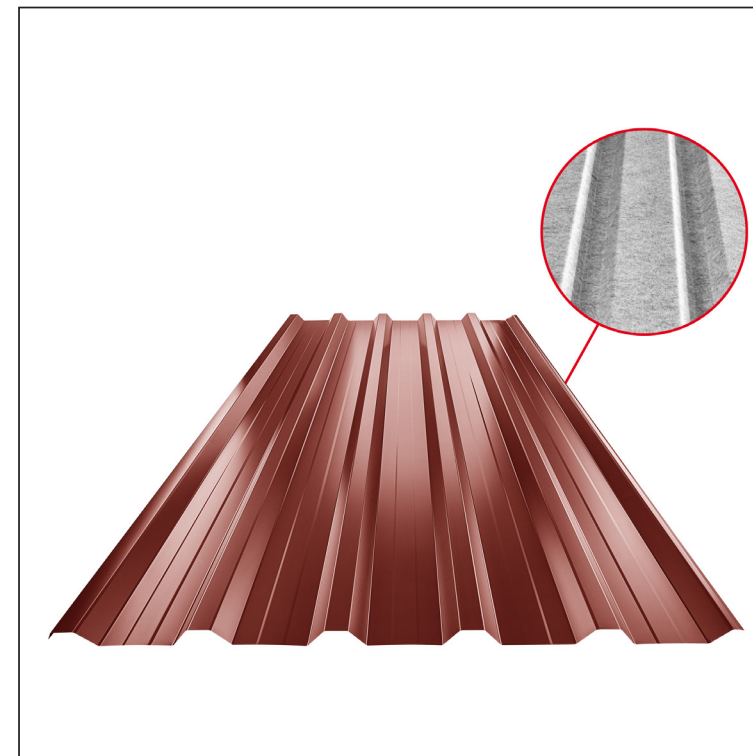

TEHNIČKI LIST

KROVNI TRAPEZNI POKROV S POJAČANJEM

TR 35A+ SQ (sound – aqua)

TR-35A+ SQ

OC Pocink obojeni – Vinsko crvena – RAL 3009

INDEX	ZAMJENA	DATUM	POTPIS	KJG QUALITY®	TR35	Scan code for 3D model	
VRSTA MATERIJALA			RAZRED OTPADA	TEŽINA kg	RAZMJER		
DIMENZIJA – POLUPROIZVOD				STN	OZNAKA ZA SORTIRANJE		
POMOĆNA OPREMA				BILJEŠKA	REDNI BROJ POZICIJE		
IZRADIO	Ing. Kluska M.			STARI NACRT	BROJ NACRTA		
TEHNOLOG	TEHNOLOG			STARI NACRT	BROJ NACRTA		
NAZIV PROIZVODA	Krovni trapezni pokrov s pojačanjem TR 35A+ SQ (sound – aqua)			Broj stranica	TR-35A+ SQ		Stranica

Izrađeno: 22.04.2026 13:26:02

Podaci su podložni tehničkim promjenama

Tehnički parametri [mm]	
Pokrovna širina	1060,0
Ukupna širina	1085,0
Visina profila	34,5
Debljina lima	0,50 / 0,55
Duljina pokrova	maks. 8000,0