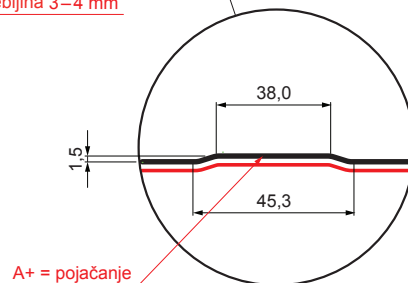

TEHNIČKI LIST

KROVNI TRAPEZNI POKROV S POJAČANJEM

TR 35A+ SQ (sound – aqua)

TR-35A+ SQ

SQ = FILC PROTIV KONDENZACIJE I BUKE debljina 3–4 mm
 info: SQ (sound-zvuk, aqua-voda)

A+ = pojačanje

IC Pocink obojeni – Intenzivno crna – RAL 9005

INDEX	ZAMJENA	DATUM	POTPIS	KJG QUALITY®	TR35	Scan code for 3D model	
VRSTA MATERIJALA			RAZRED OTPADA	TEŽINA kg	RAZMJER		
DIMENZIJA – POLUPROIZVOD				STN	OZNAKA ZA SORTIRANJE		
POMOĆNA OPREMA				BILJEŠKA	REDNI BROJ POZICIJE		
IZRADIO Ing. Kluska M.				STARI NACRT	BROJ NACRTA		
TESTIRAO		TEHNOLOG		NAZIV PROIZVODA		Stranica	
				Krovni trapezni pokrov s pojačanjem TR 35A+ SQ (sound – aqua)		TR-35A+ SQ	
				Broj stranica		Stranica	

Izrađeno: 07.06.2026 08:22:05

Podaci su podložni tehničkim promjenama

Tehnički parametri [mm]	
Pokrovna širina	1060,0
Ukupna širina	1085,0
Visina profila	34,5
Debljina lima	0,50 / 0,55
Duljina pokrova	maks. 8000,0