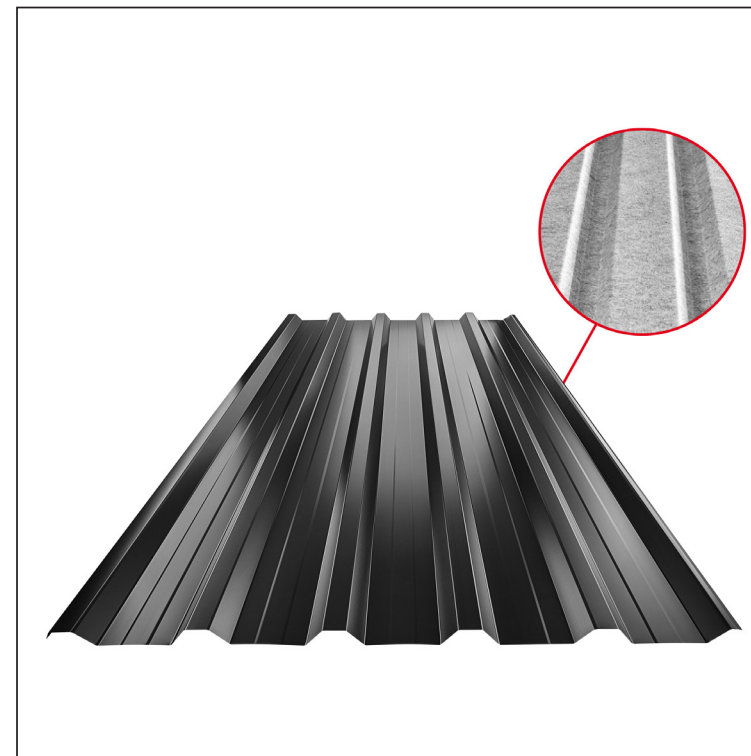

TEHNIČKI LIST

KROVNI TRAPEZNI POKROV S POJAČANJEM

TR 35A+ SQ (sound – aqua)

TR-35A+ SQ

SQ = FILC PROTIV KONDENZACIJE I BUKE debljina 3–4 mm
 info: SQ (sound-zvuk, aqua-voda)

A+ = pojačanje

IC Pocink obojeni – Intenzivno crna – RAL 9005

INDEX	ZAMJENA	DATUM	POTPIS	KJG QUALITY®	TR35	Scan code for 3D model	
VRSTA MATERIJALA			RAZRED OTPADA	TEŽINA kg	RAZMJER		
DIMENZIJA – POLUPROIZVOD				STN	OZNAKA ZA SORTIRANJE		
POMOĆNA OPREMA				BILJEŠKA	REDNI BROJ POZICIJE		
IZRADIO Ing. Kluska M.				STARI NACRT	BROJ NACRTA		
TESTIRAO		TEHNOLOG		NAZIV PROIZVODA		Stranica	
				Krovni trapezni pokrov s pojačanjem TR 35A+ SQ (sound – aqua)		TR-35A+ SQ	
				Broj stranica		Stranica	

Izrađeno: 07.06.2026 08:22:05

Podaci su podložni tehničkim promjenama

Tehnički parametri [mm]	
Pokrovna širina	1060,0
Ukupna širina	1085,0
Visina profila	34,5
Debljina lima	0,50 / 0,55
Duljina pokrova	maks. 8000,0