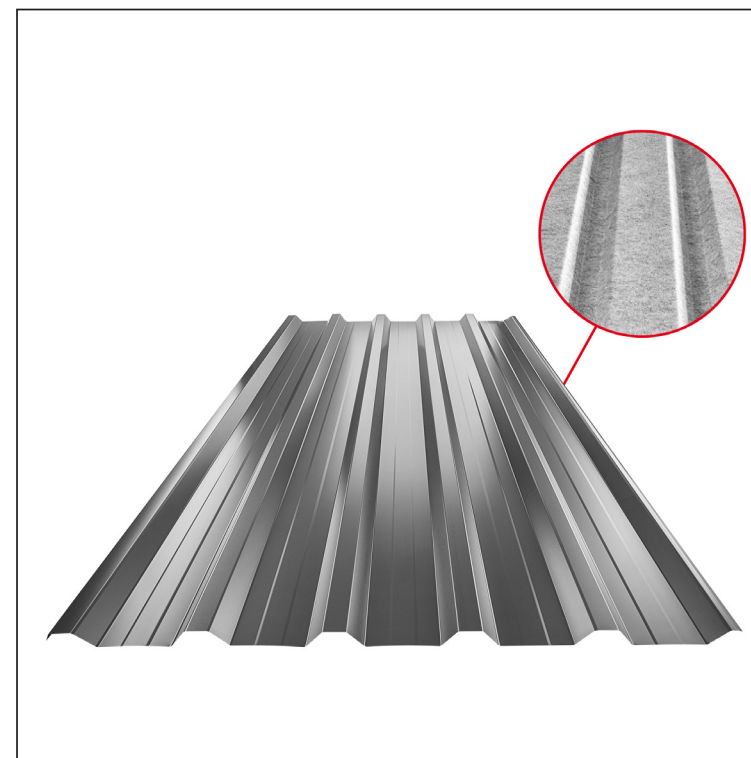

# TR-35A+ SQ

SQ = FILC PROTIV KONDENZACIJE I BUKE debljina 3–4 mm  
 info: SQ (sound-zvuk, aqua-voda)

**AN** Pocink obojeni – Antracit – RAL 7016

INDEX	ZAMJENA	DATUM	POTPIS	<b>KJG</b> QUALITY®	<b>TR35</b>	Scan code for 3D model	
VRSTA MATERIJALA			RAZRED OTPADA	TEŽINA kg	RAZMJER		
DIMENZIJA – POLUPROIZVOD				STN	OZNAKA ZA SORTIRANJE		
POMOĆNA OPREMA				BILJEŠKA	REDNI BROJ POZICIJE		
IZRADIO Ing. Kluska M.				STARI NACRT	BROJ NACRTA		
TESTIRAO		TEHNOLOG					
NAZIV PROIZVODA		Krovni trapezni pokrov s pojačanjem TR 35A+ SQ (sound – aqua)		Broj stranica	TR-35A+ SQ		Stranica

Izrađeno: 30.05.2026 16:02:14

Podaci su podložni tehničkim promjenama

Tehnički parametri [mm]	
Pokrovna širina	1060,0
Ukupna širina	1085,0
Visina profila	34,5
Debljina lima	0,50 / 0,55 / 0,60
Duljina pokrova	maks. 8000,0