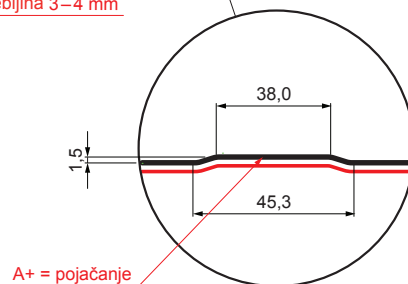

AN Pocink obojeni – Antracit – RAL 7016

INDEX	ZAMJENA	DATUM	POTPIS	KJG QUALITY®	TR35	Scan code for 3D model	
VRSTA MATERIJALA			RAZRED OTPADA	TEŽINA kg	RAZMJER		
DIMENZIJA – POLUPROIZVOD				STN	OZNAKA ZA SORTIRANJE		
POMOĆNA OPREMA				BILJEŠKA	REDNI BROJ POZICIJE		
IZRADIO Ing. Kluska M.				STARI NACRT	BROJ NACRTA		
TESTIRAO		TEHNOLOG					
NAZIV PROIZVODA		Krovni trapezni pokrov s pojačanjem TR 35A+ SQ (sound – aqua)		Broj stranica	TR-35A+ SQ		Stranica

Izrađeno: 30.05.2026 16:02:14

Podaci su podložni tehničkim promjenama

Tehnički parametri [mm]	
Pokrovna širina	1060,0
Ukupna širina	1085,0
Visina profila	34,5
Debljina lima	0,50 / 0,55 / 0,60
Duljina pokrova	maks. 8000,0