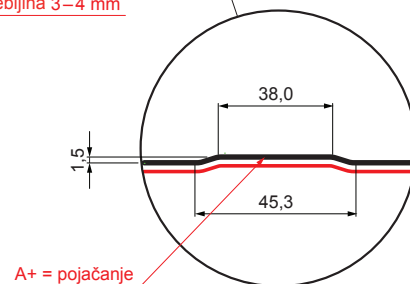

TEHNIČKI LIST

KROVNI TRAPEZNI POKROV S POJAČANJEM

TR 35A+ SQ (sound – aqua)

TR-35A+ SQ

SQ = FILC PROTIV KONDENZACIJE I BUKE debljina 3–4 mm
 info: SQ (sound-zvuk, aqua-voda)

TM Pocink obojeni – Testa di Moro – RAL 8028

INDEX	ZAMJENA	DATUM	POTPIS	KJG QUALITY®	TR35	Scan code for 3D model	
VRSTA MATERIJALA			RAZRED OTPADA	TEŽINA kg	RAZMJER		
DIMENZIJA – POLUPROIZVOD				STN	OZNAKA ZA SORTIRANJE		
POMOĆNA OPREMA				BILJEŠKA	REDNI BROJ POZICIJE		
IZRADIO Ing. Kluska M.				STARI NACRT	BROJ NACRTA		
TESTIRAO		TEHNOLOG		STARI NACRT	BROJ NACRTA		
NAZIV PROIZVODA		Krovni trapezni pokrov s pojačanjem TR 35A+ SQ (sound – aqua)		Broj stranica	TR-35A+ SQ		
					Stranica		

Izrađeno: 21.04.2026 21:58:49

Podaci su podložni tehničkim promjenama

Tehnički parametri [mm]	
Pokrovna širina	1060,0
Ukupna širina	1085,0
Visina profila	34,5
Debljina lima	0,50 / 0,55
Duljina pokrova	maks. 8000,0