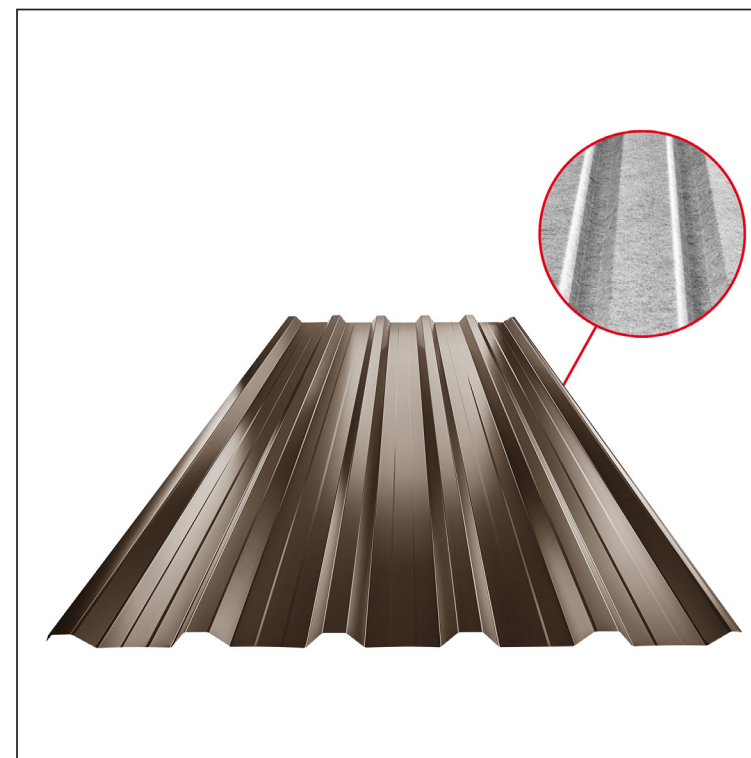

TEHNIČKI LIST

KROVNI TRAPEZNI POKROV S POJAČANJEM

TR 35A+ SQ (sound – aqua)

TR-35A+ SQ

SQ = FILC PROTIV KONDENZACIJE I BUKE debljina 3–4 mm
 info: SQ (sound-zvuk, aqua-voda)

TM Pocink obojeni – Testa di Moro – RAL 8028

INDEX	ZAMJENA	DATUM	POTPIS	KJG QUALITY®	TR35	Scan code for 3D model	
VRSTA MATERIJALA			RAZRED OTPADA	TEŽINA kg	RAZMJER		
DIMENZIJA – POLUPROIZVOD				STN	OZNAKA ZA SORTIRANJE		
POMOĆNA OPREMA				BILJEŠKA	REDNI BROJ POZICIJE		
IZRADIO Ing. Kluska M.				STARI NACRT	BROJ NACRTA		
TESTIRAO		TEHNOLOG		STARI NACRT	BROJ NACRTA		
NAZIV PROIZVODA		Krovni trapezni pokrov s pojačanjem TR 35A+ SQ (sound – aqua)		Broj stranica	TR-35A+ SQ		
					Stranica		

Izrađeno: 21.04.2026 21:58:49

Podaci su podložni tehničkim promjenama

Tehnički parametri [mm]	
Pokrovna širina	1060,0
Ukupna širina	1085,0
Visina profila	34,5
Debljina lima	0,50 / 0,55
Duljina pokrova	maks. 8000,0