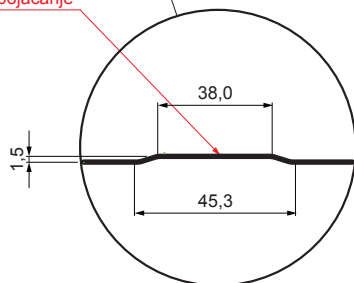

TEHNIČKI LIST

KROVNI TRAPEZNI POKROV S POJAČANJEM TR 35A+ TR-35A+

A+ = pojačanje

RC Pocink obojeni – Rally crvena – RAL 3020

Tehnički parametri [mm]	
Pokrovna širina	1060,0
Ukupna širina	1085,0
Visina profila	34,5
Debljina lima	0,55
Duljina pokrova	maks. 8000,0

INDEX	ZAMJENA	DATUM	POTPIS	KJG QUALITY®	TR35	Scan code for 3D model	
VRSTA MATERIJALA			RAZRED OTPADA	TEŽINA kg	RAZMJER		
DIMENZIJA – POLUPROIZVOD				STN	OZNAKA ZA SORTIRANJE		
POMOĆNA OPREMA		IZRADIO Ing. Kluska M.		BILJEŠKA	REDNI BROJ POZICIJE		
TESTIRAO		TEHNOLOG		STARI NACRT	BROJ NACRTA		
NAZIV PROIZVODA Krovni trapezni pokrov s pojačanjem TR 35A+				Broj stranica	TR-35A+		Stranica