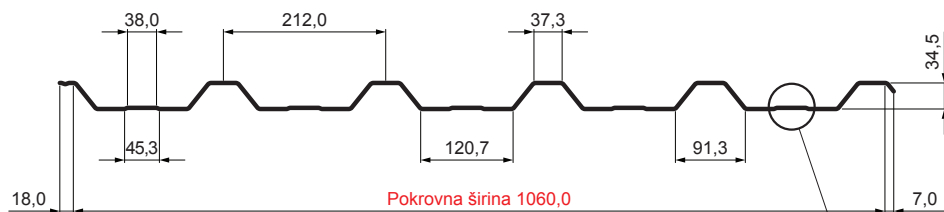

TEHNIČKI LIST

KROVNI TRAPEZNI POKROV S POJAČANJEM TR 35A+ TR-35A+

A+ = pojačanje

RC Pocink obojeni – Rally crvena – RAL 3020

Tehnički parametri [mm]	
Pokrovna širina	1060,0
Ukupna širina	1085,0
Visina profila	34,5
Debljina lima	0,55
Duljina pokrova	maks. 8000,0

INDEX	ZAMJENA	DATUM	POTPIS	KJG QUALITY®	TR35	Scan code for 3D model	
VRSTA MATERIJALA			RAZRED OTPADA	TEŽINA kg	RAZMJER		
DIMENZIJA – POLUPROIZVOD				STN	OZNAKA ZA SORTIRANJE		
POMOĆNA OPREMA		IZRADIO Ing. Kluska M.		BILJEŠKA	REDNI BROJ POZICIJE		
TESTIRAO		TEHNOLOG		STARI NACRT	BROJ NACRTA		
NAZIV PROIZVODA Krovni trapezni pokrov s pojačanjem TR 35A+				Broj stranica	TR-35A+		Stranica