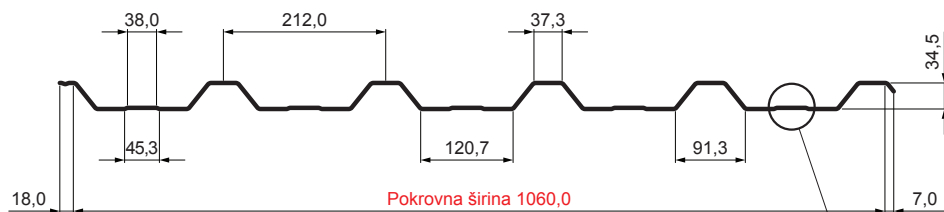

TEHNIČKI LIST

KROVNI TRAPEZNI POKROV S POJAČANJEM TR 35A+ TR-35A+

A+ = pojačanje

LS Pocink obojeni – Blago siva – RAL 7035

Tehnički parametri [mm]	
Pokrovna širina	1060,0
Ukupna širina	1085,0
Visina profila	34,5
Debljina lima	0,60
Duljina pokrova	maks. 8000,0

INDEX	ZAMJENA	DATUM	POTPIS			
VRSTA MATERIJALA	DIMENZIJA – POLUPROIZVOD		RAZRED OTPADA			
POMOĆNA OPREMA				STN	OZNAKA ZA SORTIRANJE	
IZRADIO	Ing. Kluska M.			BILJEŠKA	REDNI BROJ POZICIJE	
TESTIRAO	TEHNOLOG			STARI NACRT	BROJ NACRTA	
NAZIV PROIZVODA	Krovni trapezni pokrov s pojačanjem TR 35A+			Broj stranica	TR-35A+	Stranica