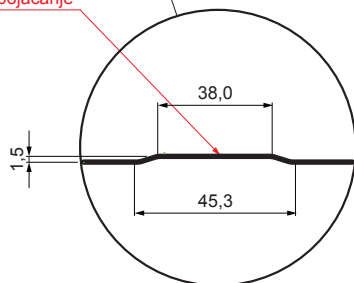

TEHNIČKI LIST

KROVNI TRAPEZNI POKROV S POJAČANJEM TR 35A+ TR-35A+

A+ = pojačanje

LS Pocink obojeni – Blago siva – RAL 7035

Tehnički parametri [mm]	
Pokrovna širina	1060,0
Ukupna širina	1085,0
Visina profila	34,5
Debljina lima	0,60
Duljina pokrova	maks. 8000,0

INDEX	ZAMJENA	DATUM	POTPIS			
VRSTA MATERIJALA	DIMENZIJA – POLUPROIZVOD		RAZRED OTPADA			
POMOĆNA OPREMA				STN	OZNAKA ZA SORTIRANJE	
IZRADIO	Ing. Kluska M.			BILJEŠKA	REDNI BROJ POZICIJE	
TESTIRAO	TEHNOLOG			STARI NACRT	BROJ NACRTA	
NAZIV PROIZVODA	Krovni trapezni pokrov s pojačanjem TR 35A+			Broj stranica	TR-35A+	Stranica