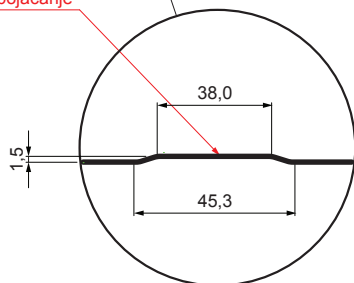

TEHNIČKI LIST

KROVNI TRAPEZNI POKROV S POJAČANJEM TR 35A+ TR-35A+

A+ = pojačanje

MZ Pocink obojeni – Mahunasto zelena – RAL 6005

Tehnički parametri [mm]	
Pokrovna širina	1060,0
Ukupna širina	1085,0
Visina profila	34,5
Debljina lima	0,55
Duljina pokrova	maks. 8000,0

INDEX	ZAMJENA	DATUM	POTPIS	KJG QUALITY®	TR35	Scan code for 3D model	
VRSTA MATERIJALA			RAZRED OTPADA	TEŽINA kg	RAZMJER		
DIMENZIJA – POLUPROIZVOD				STN	OZNAKA ZA SORTIRANJE		
POMOĆNA OPREMA		IZRADIO Ing. Kluska M.		BILJEŠKA	REDNI BROJ POZICIJE		
TESTIRAO		TEHNOLOG		STARI NACRT	BROJ NACRTA		
NAZIV PROIZVODA Krovni trapezni pokrov s pojačanjem TR 35A+				Broj stranica	TR-35A+		Stranica