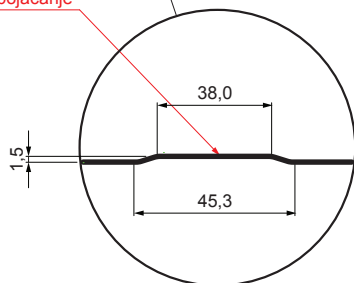

# KROVNI TRAPEZNI POKROV S POJAČANJEM TR 35A+ TR-35A+

A+ = pojačanje

**MZ** Pocink obojeni – Mahunasto zelena – RAL 6005

Tehnički parametri [mm]	
Pokrovna širina	1060,0
Ukupna širina	1085,0
Visina profila	34,5
Debljina lima	0,55
Duljina pokrova	maks. 8000,0

INDEX	ZAMJENA	DATUM	POTPIS	<b>KJG</b> QUALITY®	<b>TR35</b>	Scan code for 3D model	
VRSTA MATERIJALA			RAZRED OTPADA	TEŽINA kg	RAZMJER		
DIMENZIJA – POLUPROIZVOD				STN	OZNAKA ZA SORTIRANJE		
POMOĆNA OPREMA		IZRADIO Ing. Kluska M.		BILJEŠKA	REDNI BROJ POZICIJE		
TESTIRAO		TEHNOLOG		STARI NACRT	BROJ NACRTA		
NAZIV PROIZVODA Krovni trapezni pokrov s pojačanjem TR 35A+				Broj stranica	TR-35A+		Stranica