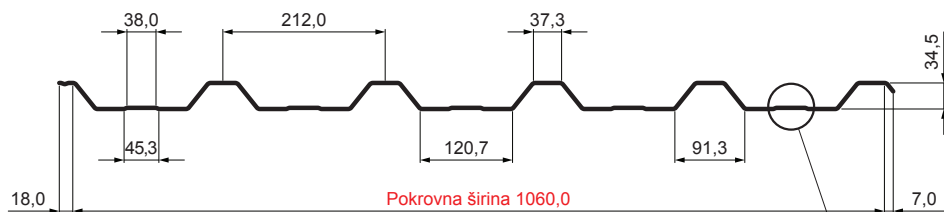

# KROVNI TRAPEZNI POKROV S POJAČANJEM TR 35A+ TR-35A+

A+ = pojačanje

**MZ** Pocink obojeni – Mahunasto zelena – RAL 6005

Tehnički parametri [mm]	
Pokrovna širina	1060,0
Ukupna širina	1085,0
Visina profila	34,5
Debljina lima	0,55
Duljina pokrova	maks. 8000,0

INDEX	ZAMJENA	DATUM	POTPIS	<b>KJG</b> QUALITY®	<b>TR35</b>	Scan code for 3D model	
VRSTA MATERIJALA			RAZRED OTPADA	TEŽINA kg	RAZMJER		
DIMENZIJA – POLUPROIZVOD				STN	OZNAKA ZA SORTIRANJE		
POMOĆNA OPREMA		IZRADIO Ing. Kluska M.		BILJEŠKA	REDNI BROJ POZICIJE		
TESTIRAO		TEHNOLOG		STARI NACRT	BROJ NACRTA		
NAZIV PROIZVODA Krovni trapezni pokrov s pojačanjem TR 35A+				Broj stranica	TR-35A+		Stranica