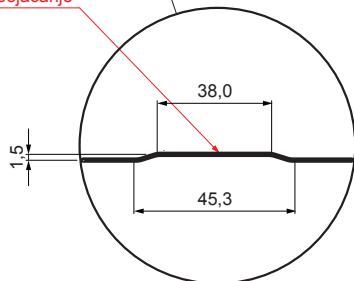

TEHNIČKI LIST

KROVNI TRAPEZNI POKROV S POJAČANJEM TR 35A+ TR-35A+

A+ = pojačanje

MZ Pocink obojeni – Mahunasto zelena – RAL 6005

Tehnički parametri [mm]	
Pokrovna širina	1060,0
Ukupna širina	1085,0
Visina profila	34,5
Debljina lima	0,55
Duljina pokrova	maks. 8000,0

INDEX	ZAMJENA	DATUM	POTPIS	KJG QUALITY®	TR35	Scan code for 3D model	
VRSTA MATERIJALA			RAZRED OTPADA	TEŽINA kg	RAZMJER		
DIMENZIJA – POLUPROIZVOD				STN	OZNAKA ZA SORTIRANJE		
POMOĆNA OPREMA		IZRADIO Ing. Kluska M.		BILJEŠKA	REDNI BROJ POZICIJE		
TESTIRAO		TEHNOLOG		STARI NACRT	BROJ NACRTA		
NAZIV PROIZVODA Krovni trapezni pokrov s pojačanjem TR 35A+				Broj stranica	TR-35A+		Stranica