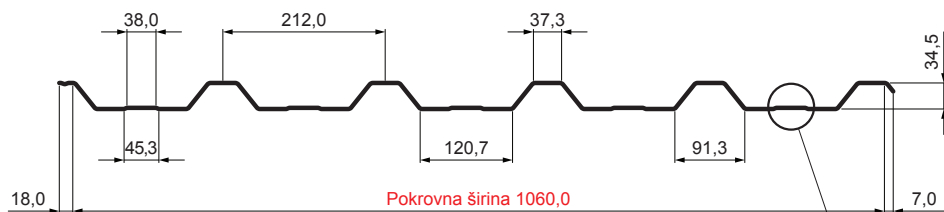

TEHNIČKI LIST

KROVNI TRAPEZNI POKROV S POJAČANJEM TR 35A+ TR-35A+

A+ = pojačanje

MZ Pocink obojeni – Mahunasto zelena – RAL 6005

Tehnički parametri [mm]	
Pokrovna širina	1060,0
Ukupna širina	1085,0
Visina profila	34,5
Debljina lima	0,55
Duljina pokrova	maks. 8000,0

INDEX	ZAMJENA	DATUM	POTPIS	KJG QUALITY®	TR35	Scan code for 3D model	
VRSTA MATERIJALA			RAZRED OTPADA	TEŽINA kg	RAZMJER		
DIMENZIJA – POLUPROIZVOD				STN	OZNAKA ZA SORTIRANJE		
POMOĆNA OPREMA		IZRADIO Ing. Kluska M.		BILJEŠKA	REDNI BROJ POZICIJE		
TESTIRAO		TEHNOLOG		STARI NACRT	BROJ NACRTA		
NAZIV PROIZVODA Krovni trapezni pokrov s pojačanjem TR 35A+				Broj stranica	TR-35A+		Stranica