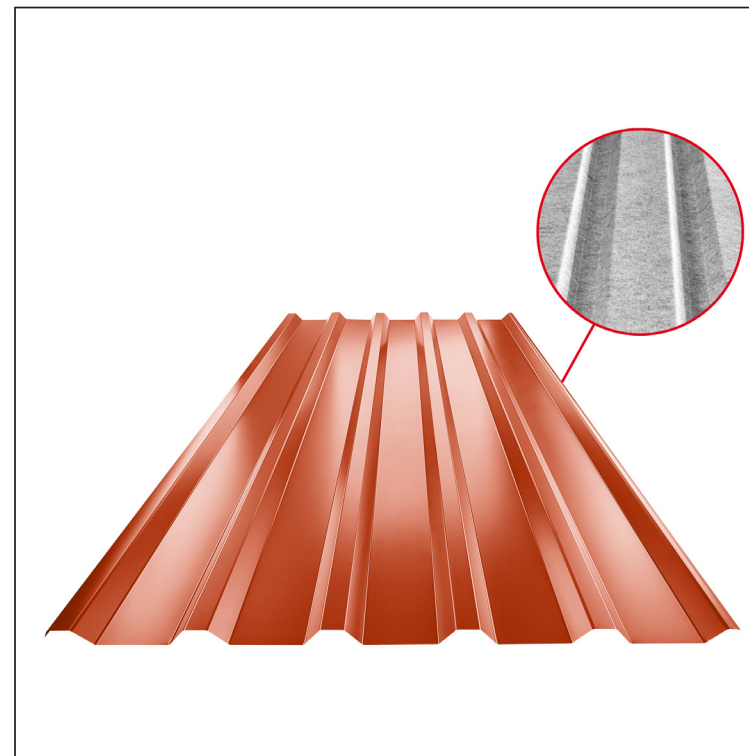

RC Pocink obojeni – Rally crvena – RAL 3020

INDEX	ZAMJENA	DATUM	POTPIS	KJG QUALITY®	TR35	Scan code for 3D model	
VRSTA MATERIJALA			RAZRED OTPADA	TEŽINA kg	RAZMJER		
DIMENZIJA – POLUPROIZVOD				STN	OZNAKA ZA SORTIRANJE		
POMOĆNA OPREMA		IZRADIO Ing. Kluska M.		BILJEŠKA	REDNI BROJ POZICIJE		
TESTIRAO		TEHNOLOG		STARI NACRT	BROJ NACRTA		
NAZIV PROIZVODA Krovni trapezni pokrov TR 35A SQ (sound – aqua)				Broj stranica	TR-35A SQ Stranica		

Izrađeno: 20.04.2026 21:57:43

Podaci su podložni tehničkim promjenama

Tehnički parametri [mm]	
Pokrovna širina	1060,0
Ukupna širina	1085,0
Visina profila	34,5
Debljina lima	0,55
Duljina pokrova	maks. 8000,0