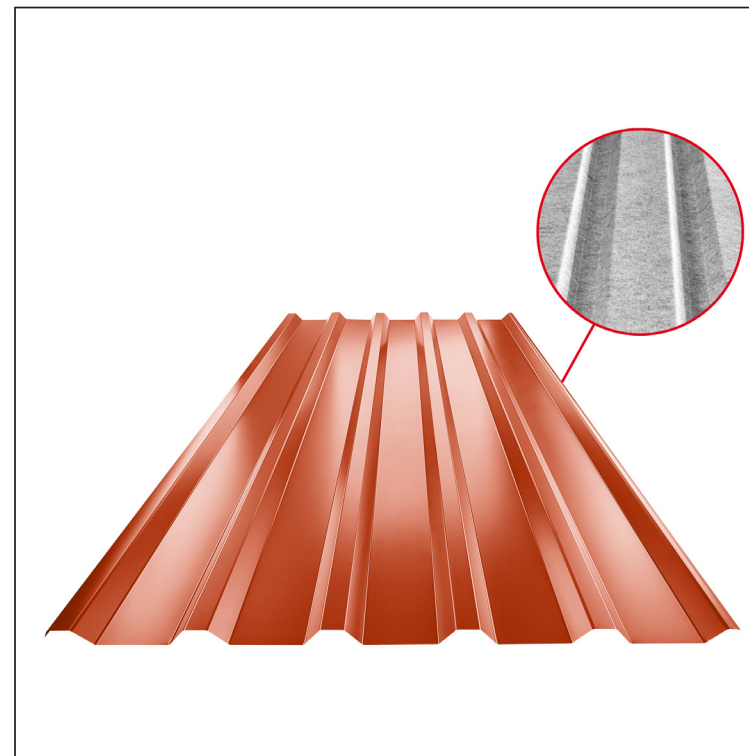

TEHNIČKI LIST

KROVNI TRAPEZNI POKROV TR 35A SQ (sound – aqua) TR-35A SQ

SQ = FILC PROTIV KONDENZACIJE I BUKE debljina 3–4 mm
 info: SQ (sound-zvuk, aqua-voda)

RC Pocink obojeni – Rally crvena – RAL 3020

INDEX	ZAMJENA	DATUM	POTPIS	KJG QUALITY®	TR35	Scan code for 3D model	
VRSTA MATERIJALA			RAZRED OTPADA	TEŽINA kg	RAZMJER		
DIMENZIJA – POLUPROIZVOD				STN	OZNAKA ZA SORTIRANJE		
POMOĆNA OPREMA		IZRADIO Ing. Kluska M.		BILJEŠKA	REDNI BROJ POZICIJE		
TESTIRAO		TEHNOLOG		STARI NACRT	BROJ NACRTA		
NAZIV PROIZVODA Krovni trapezni pokrov TR 35A SQ (sound – aqua)				Broj stranica	TR-35A SQ Stranica		

Izrađeno: 20.04.2026 21:57:43

Podaci su podložni tehničkim promjenama

Tehnički parametri [mm]	
Pokrovna širina	1060,0
Ukupna širina	1085,0
Visina profila	34,5
Debljina lima	0,55
Duljina pokrova	maks. 8000,0