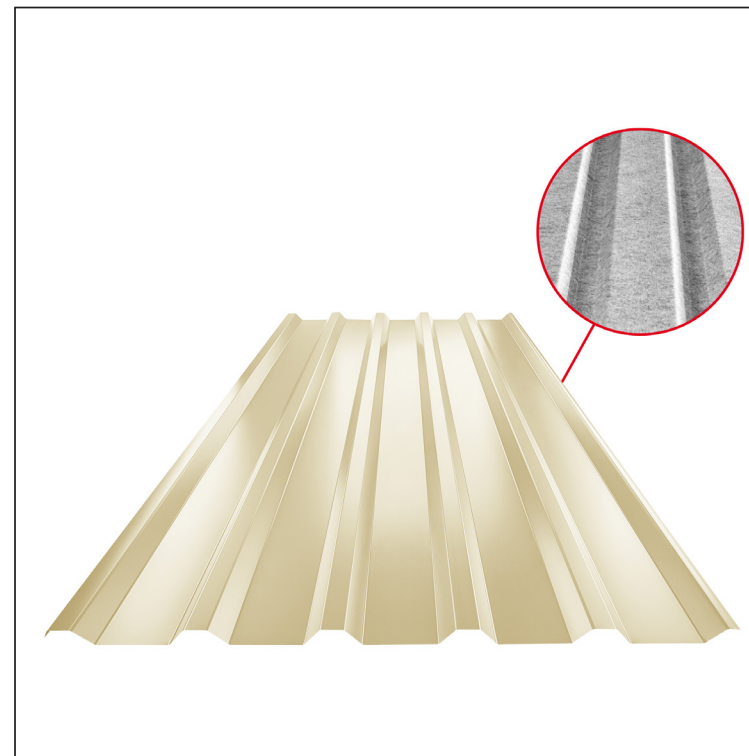

## KROVNI TRAPEZNI POKROV TR 35A SQ (sound – aqua) TR-35A SQ

SQ = FILC PROTIV KONDENZACIJE I BUKE debljina 3–4 mm  
 info: SQ (sound-zvuk, aqua-voda)

**SK** Pocink obojeni – Slonova kost – RAL 1015

Tehnički parametri [mm]	
Pokrovna širina	1060,0
Ukupna širina	1085,0
Visina profila	34,5
Debljina lima	0,60
Duljina pokrova	maks. 8000,0

INDEX	ZAMJENA	DATUM	POTPIS	<b>KJG</b> QUALITY®	<b>TR35</b>	Scan code for 3D model	
VRSTA MATERIJALA			RAZRED OTPADA	TEŽINA kg	RAZMJER		
DIMENZIJA – POLUPROIZVOD			STN		OZNAKA ZA SORTIRANJE		
POMOĆNA OPREMA		IZRADIO Ing. Kluska M.		BILJEŠKA		REDNI BROJ POZICIJE	
TESTIRAO		TEHNOLOG		STARI NACRT		BROJ NACRTA	
NAZIV PROIZVODA		Krovni trapezni pokrov TR 35A SQ (sound – aqua)		Broj stranica		Stranica	