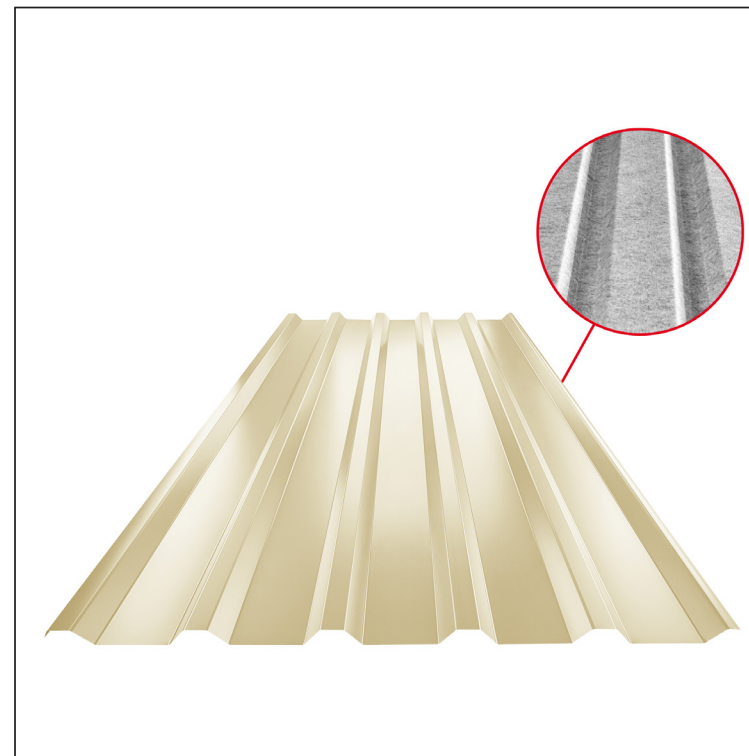

TEHNIČKI LIST

KROVNI TRAPEZNI POKROV TR 35A SQ (sound – aqua) TR-35A SQ

SQ = FILC PROTIV KONDENZACIJE I BUKE debljina 3–4 mm
 info: SQ (sound-zvuk, aqua-voda)

SK Pocink obojeni – Slonova kost – RAL 1015

Tehnički parametri [mm]	
Pokrovna širina	1060,0
Ukupna širina	1085,0
Visina profila	34,5
Debljina lima	0,60
Duljina pokrova	maks. 8000,0

INDEX	ZAMJENA	DATUM	POTPIS	KJG QUALITY®	TR35	Scan code for 3D model	
VRSTA MATERIJALA			RAZRED OTPADA	TEŽINA kg	RAZMJER		
DIMENZIJA – POLUPROIZVOD				STN	OZNAKA ZA SORTIRANJE		
POMOĆNA OPREMA				BILJEŠKA	REDNI BROJ POZICIJE		
IZRADIO	Ing. Kluska M.			STARI NACRT	BROJ NACRTA		
TEHNOLOG	TEHNOLOG			STARI NACRT	BROJ NACRTA		
NAZIV PROIZVODA	Krovni trapezni pokrov TR 35A SQ (sound – aqua)			Broj stranica	TR-35A SQ Stranica		