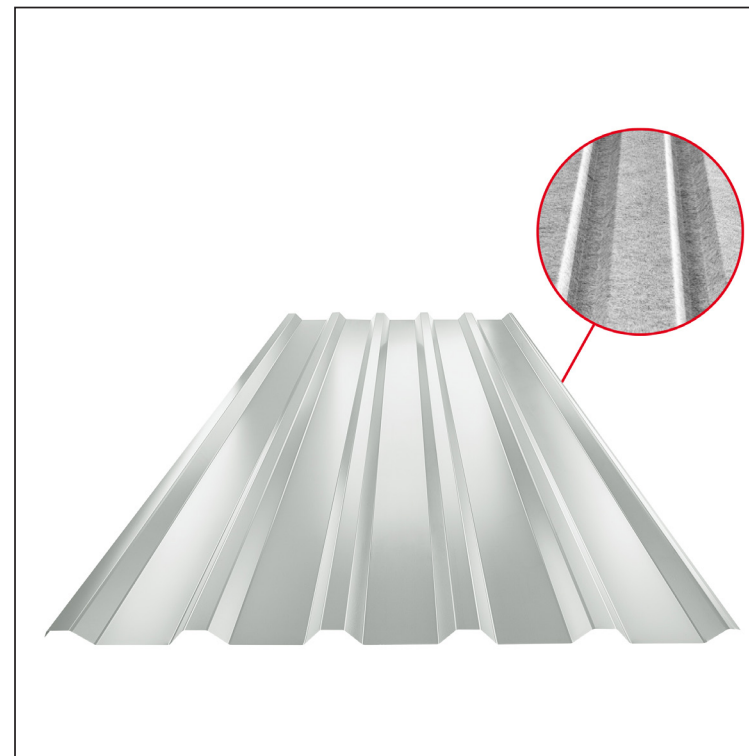

TEHNIČKI LIST

KROVNI TRAPEZNI POKROV TR 35A SQ (sound – aqua) TR-35A SQ

SQ = FILC PROTIV KONDENZACIJE I BUKE debljina 3–4 mm
 info: SQ (sound-zvuk, aqua-voda)

LS Pocink obojeni – Blago siva – RAL 7035

Tehnički parametri [mm]	
Pokrovna širina	1060,0
Ukupna širina	1085,0
Visina profila	34,5
Debljina lima	0,60
Duljina pokrova	maks. 8000,0

INDEX	ZAMJENA	DATUM	POTPIS	KJG QUALITY®	TR35	Scan code for 3D model		
VRSTA MATERIJALA	DIMENZIJA – POLUPROIZVOD		RAZRED OTPADA	TEŽINA kg	RAZMJER			
POMOĆNA OPREMA			STN	OZNAKA ZA SORTIRANJE				
IZRADIO Ing. Kluska M.	BILJEŠKA		REDNI BROJ POZICIJE					
TESTIRAO	TEHNOLOG		STARI NACRT	BROJ NACRTA				
NAZIV PROIZVODA	Krovni trapezni pokrov TR 35A SQ (sound – aqua)			Broj stranica	TR-35A SQ			Stranica