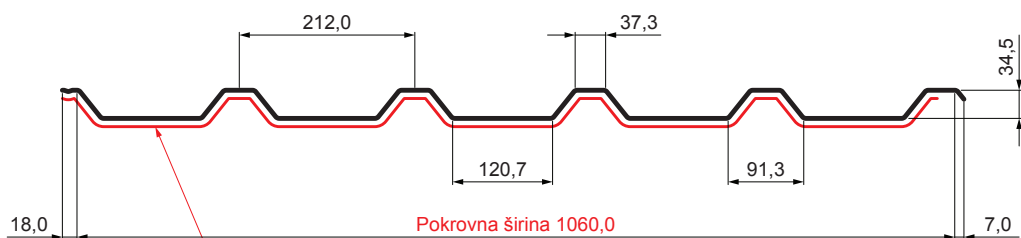

TEHNIČKI LIST

KROVNI TRAPEZNI POKROV TR 35A SQ (sound – aqua) TR-35A SQ

SQ = FILC PROTIV KONDENZACIJE I BUKE debljina 3–4 mm
 info: SQ (sound-zvuk, aqua-voda)

LS Pocink obojeni – Blago siva – RAL 7035

Tehnički parametri [mm]	
Pokrovna širina	1060,0
Ukupna širina	1085,0
Visina profila	34,5
Debljina lima	0,60
Duljina pokrova	maks. 8000,0

INDEX	ZAMJENA	DATUM	POTPIS	KJG QUALITY®	TR35	Scan code for 3D model		
VRSTA MATERIJALA	DIMENZIJA – POLUPROIZVOD		RAZRED OTPADA	TEŽINA kg	RAZMJER			
POMOĆNA OPREMA			STN	OZNAKA ZA SORTIRANJE				
IZRADIO Ing. Kluska M.	BILJEŠKA		REDNI BROJ POZICIJE					
TESTIRAO	TEHNOLOG		STARI NACRT	BROJ NACRTA				
NAZIV PROIZVODA	Krovni trapezni pokrov TR 35A SQ (sound – aqua)			Broj stranica	TR-35A SQ			Stranica