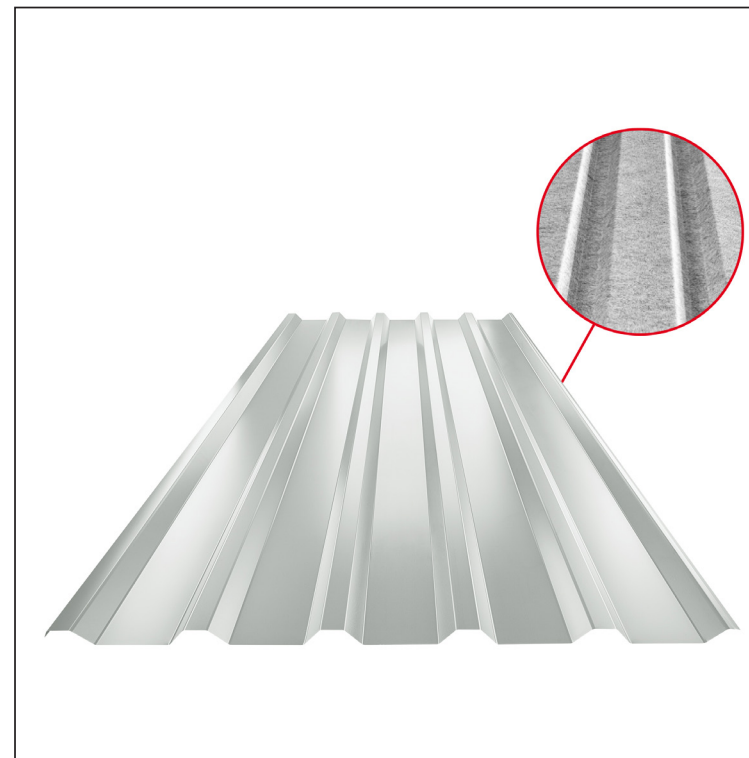

TEHNIČKI LIST

KROVNI TRAPEZNI POKROV TR 35A SQ (sound – aqua) TR-35A SQ

SQ = FILC PROTIV KONDENZACIJE I BUKE debljina 3–4 mm
 info: SQ (sound-zvuk, aqua-voda)

LS Pocink obojeni – Blago siva – RAL 7035

Tehnički parametri [mm]	
Pokrovna širina	1060,0
Ukupna širina	1085,0
Visina profila	34,5
Debljina lima	0,60
Duljina pokrova	maks. 8000,0

INDEX	ZAMJENA	DATUM	POTPIS			
VRSTA MATERIJALA	DIMENZIJA – POLUPROIZVOD		RAZRED OTPADA			
POMOĆNA OPREMA				STN	OZNAKA ZA SORTIRANJE	
IZRADIO	Ing. Kluska M.			BILJEŠKA	REDNI BROJ POZICIJE	
TESTIRAO	TEHNOLOG			STARI NACRT	BROJ NACRTA	
NAZIV PROIZVODA	Krovni trapezni pokrov TR 35A SQ (sound – aqua)			Broj stranica	TR-35A SQ	Stranica