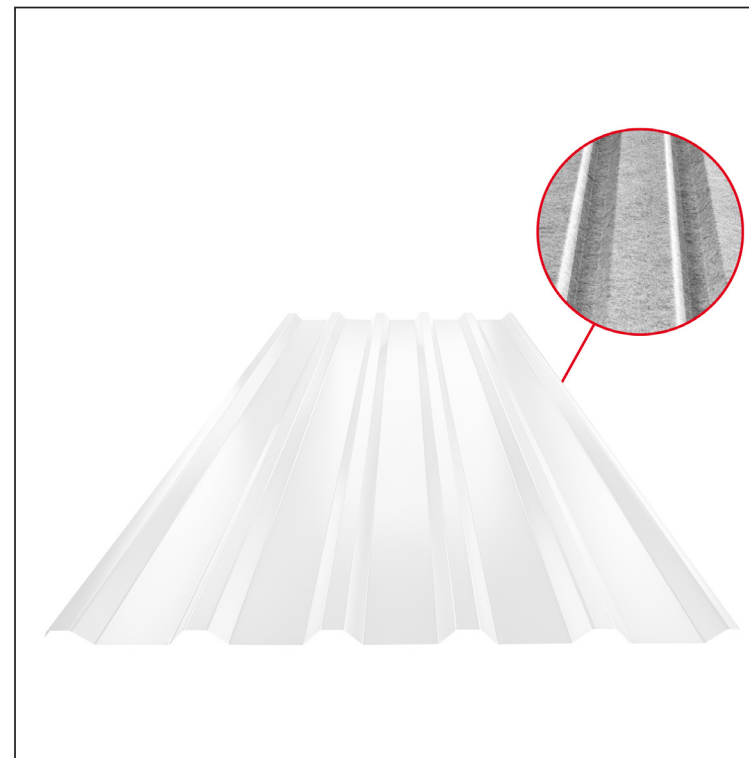

TEHNIČKI LIST

KROVNI TRAPEZNI POKROV TR 35A SQ (sound – aqua) TR-35A SQ

SQ = FILC PROTIV KONDENZACIJE I BUKE debljina 3–4 mm
 info: SQ (sound-zvuk, aqua-voda)

B Pocink obojeni – Bijela – RAL 9010

INDEX	ZAMJENA	DATUM	POTPIS	KJG QUALITY®	TR35	Scan code for 3D model	
VRSTA MATERIJALA			RAZRED OTPADA	TEŽINA kg	RAZMJER		
DIMENZIJA – POLUPROIZVOD				STN	OZNAKA ZA SORTIRANJE		
POMOĆNA OPREMA				BILJEŠKA	REDNI BROJ POZICIJE		
IZRADIO	Ing. Kluska M.			STARI NACRT	BROJ NACRTA		
TEHNOLOG	TEHNOLOG			NAZIV PROIZVODA		Stranica	
				Krovni trapezni pokrov TR 35A SQ (sound – aqua)		TR-35A SQ	
				Broj stranica		Stranica	

Izrađeno: 07.06.2026 03:42:48

Podaci su podložni tehničkim promjenama

Tehnički parametri [mm]	
Pokrovna širina	1060,0
Ukupna širina	1085,0
Visina profila	34,5
Debljina lima	0,50 / 0,55 / 0,60
Duljina pokrova	maks. 8000,0