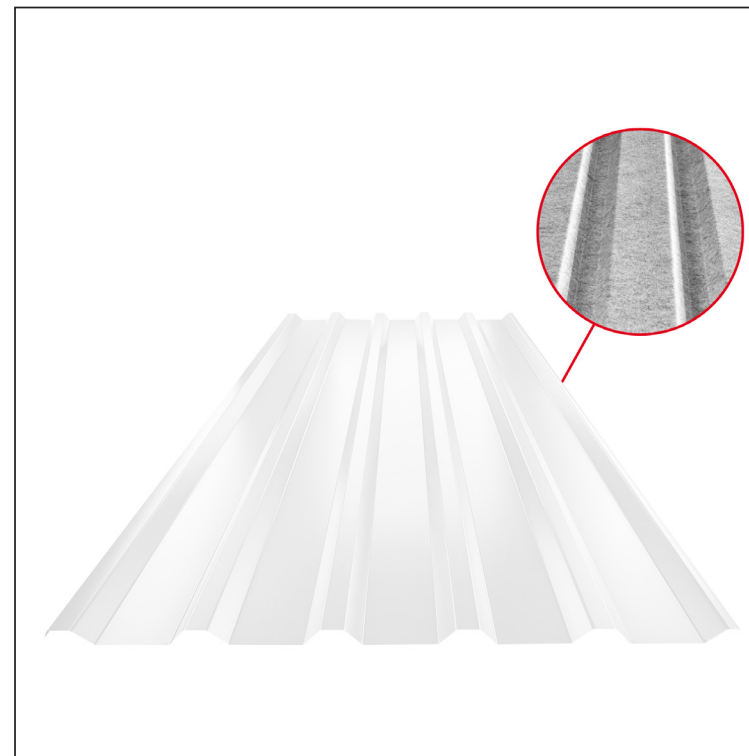

TEHNIČKI LIST

KROVNI TRAPEZNI POKROV TR 35A SQ (sound – aqua) TR-35A SQ

SQ = FILC PROTIV KONDENZACIJE I BUKE debljina 3–4 mm
 info: SQ (sound-zvuk, aqua-voda)

B Pocink obojeni – Bijela – RAL 9010

INDEX	ZAMJENA	DATUM	POTPIS	KJG QUALITY®	TR35	Scan code for 3D model	QR CODE
VRSTA MATERIJALA			RAZRED OTPADA	TEŽINA kg	RAZMJER		
DIMENZIJA – POLUPROIZVOD				STN	OZNAKA ZA SORTIRANJE		
POMOĆNA OPREMA				BILJEŠKA	REDNI BROJ POZICIJE		
IZRADIO	Ing. Kluska M.			STARI NACRT	BROJ NACRTA		
TEHNOLOG	TEHNOLOG			STARI NACRT	BROJ NACRTA		
NAZIV PROIZVODA	Krovni trapezni pokrov TR 35A SQ (sound – aqua)			Broj stranica	TR-35A SQ Stranica		

Izrađeno: 22.04.2026 00:42:23

Podaci su podložni tehničkim promjenama

Tehnički parametri [mm]	
Pokrovna širina	1060,0
Ukupna širina	1085,0
Visina profila	34,5
Debljina lima	0,50 / 0,55 / 0,60
Duljina pokrova	maks. 8000,0