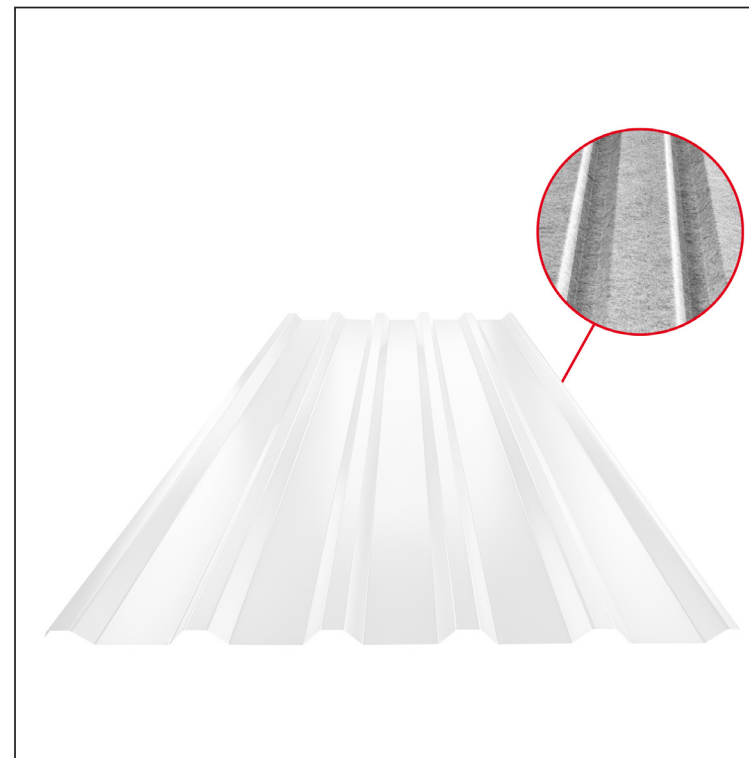

TEHNIČKI LIST

KROVNI TRAPEZNI POKROV TR 35A SQ (sound – aqua) TR-35A SQ

SQ = FILC PROTIV KONDENZACIJE I BUKE debljina 3–4 mm
 info: SQ (sound-zvuk, aqua-voda)

B Pocink obojeni – Bijela – RAL 9010

Tehnički parametri [mm]	
Pokrovna širina	1060,0
Ukupna širina	1085,0
Visina profila	34,5
Debljina lima	0,50 / 0,55 / 0,60
Duljina pokrova	maks. 8000,0

INDEX	ZAMJENA	DATUM	POTPIS	KJG QUALITY®	TR35	Scan code for 3D model	
VRSTA MATERIJALA			RAZRED OTPADA	TEŽINA kg	RAZMJER		
DIMENZIJA – POLUPROIZVOD				STN	OZNAKA ZA SORTIRANJE		
POMOĆNA OPREMA		IZRADIO Ing. Kluska M.		BILJEŠKA	REDNI BROJ POZICIJE		
TESTIRAO		TEHNOLOG		STARI NACRT	BROJ NACRTA		
NAZIV PROIZVODA Krovni trapezni pokrov TR 35A SQ (sound – aqua)				Broj stranica	TR-35A SQ		Stranica