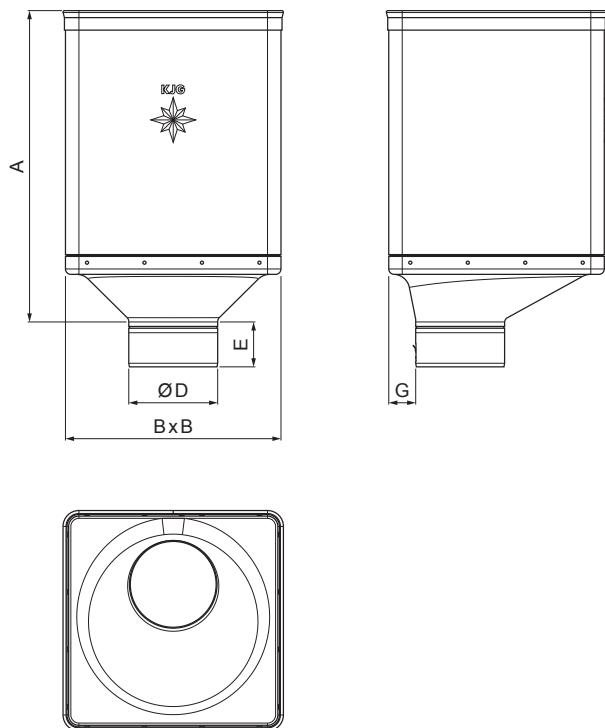

TEHNIČKI LIST

SABIRNI KOTLIĆ DESIGN EKSCENTRIČNI

M-MKLZ DX

M Bakar – Natur

Dimenzije [mm]					
Nominalna veličina	A	B	D	E	G
80	340	240	79	44	30
100	336	240	99	50	30
120	333	240	119	60	30

INDEX	ZAMIJENA	DATUM	POTPIS		
VRSTA MATERIJALA		RAZRED OTPADA	TEŽINA kg		
DIMENZIJA – POLUPROIZVOD		POMOĆNA OPREMA		STN	OZNAKA ZA SORTIRANJE
IZRADIO	Ing. Kluska M.	TESTIRAO		BILJEŠKA	REDNI BROJ POZICIJE
TEHNOLOG		TEHNOLOG	STARI NACRT		BROJ NACRTA
NAZIV PROIZVODA		Sabirni kotlić DESIGN EKSCENTRIČNI		Broj stranica	M-MKLZ DX Stranica