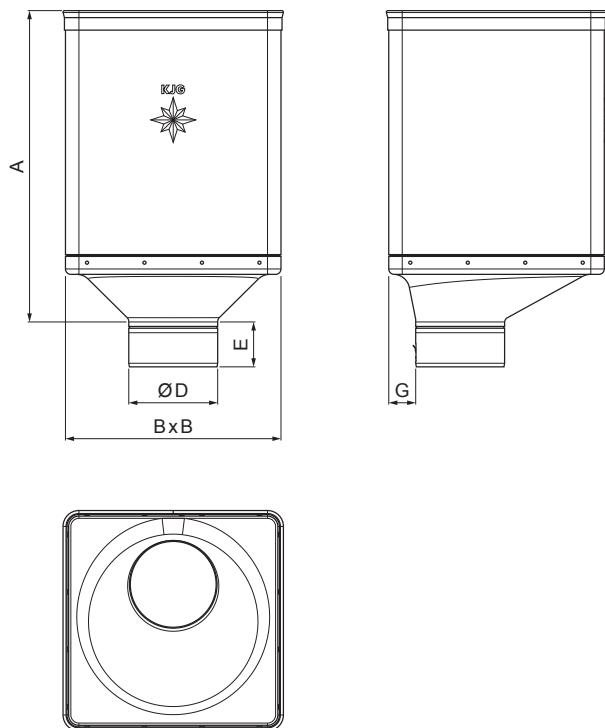

TEHNIČKI LIST

SABIRNI KOTLIĆ DESIGN EKSCENTRIČNI

M-MKLZ DX

M Bakar – Natur

Dimenzije [mm]					
Nominalna veličina	A	B	D	E	G
80	340	240	79	44	30
100	336	240	99	50	30
120	333	240	119	60	30

INDEX	ZAMIJENA	DATUM	POTPIS			
VRSTA MATERIJALA	RAZRED OTPADA	TEŽINA kg	RAZMJER			
DIMENZIJA – POLUPROIZVOD		POMOĆNA OPREMA		STN	OZNAKA ZA SORTIRANJE	
IZRADIO	Ing. Kluska M.	BILJEŠKA		REDNI BROJ POZICIJE		
TESTIRAO	TEHNOLOG	STARI NACRT	BROJ NACRTA			
NAZIV PROIZVODA	Sabirni kotlić DESIGN EKSCENTRIČNI			Broj stranica	M-MKLZ DX	Stranica 