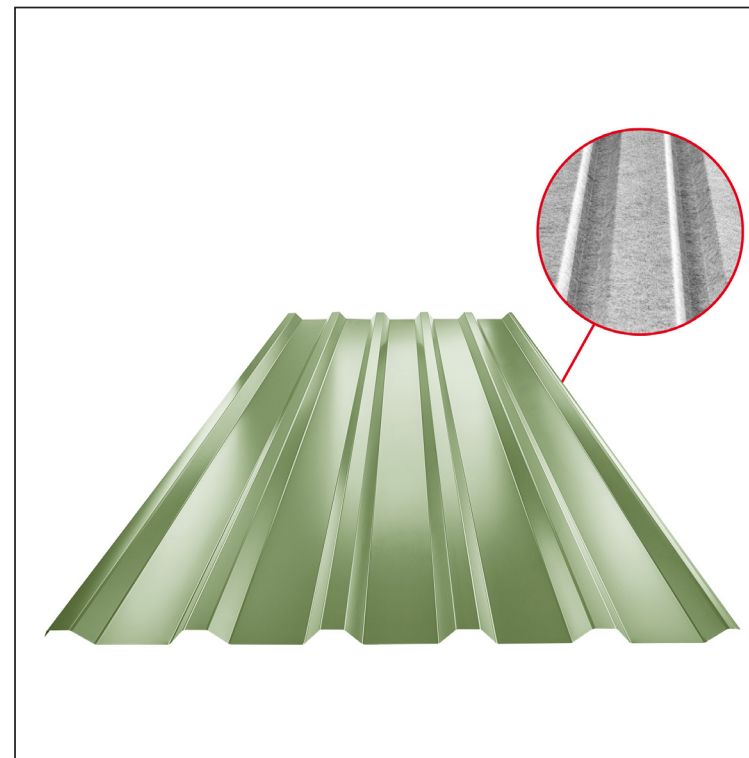

TEHNIČKI LIST

KROVNI TRAPEZNI POKROV TR 35A SQ (sound – aqua) TR-35A SQ

SQ = FILC PROTIV KONDENZACIJE I BUKE debljina 3–4 mm
 info: SQ (sound-zvuk, aqua-voda)

TZ Pocink obojeni – Travnato zelena – RAL 6011

Tehnički parametri [mm]	
Pokrovna širina	1060,0
Ukupna širina	1085,0
Visina profila	34,5
Debljina lima	0,55
Duljina pokrova	maks. 8000,0

INDEX	ZAMJENA	DATUM	POTPIS	KJG QUALITY®	TR35	Scan code for 3D model	
VRSTA MATERIJALA			RAZRED OTPADA	TEŽINA kg	RAZMJER		
DIMENZIJA – POLUPROIZVOD			STN		OZNAKA ZA SORTIRANJE		
POMOĆNA OPREMA		IZRADIO Ing. Kluska M.		BILJEŠKA		REDNI BROJ POZICIJE	
TESTIRAO		TEHNOLOG		STARI NACRT		BROJ NACRTA	
NAZIV PROIZVODA		Krovni trapezni pokrov TR 35A SQ (sound – aqua)		Broj stranica		Stranica	