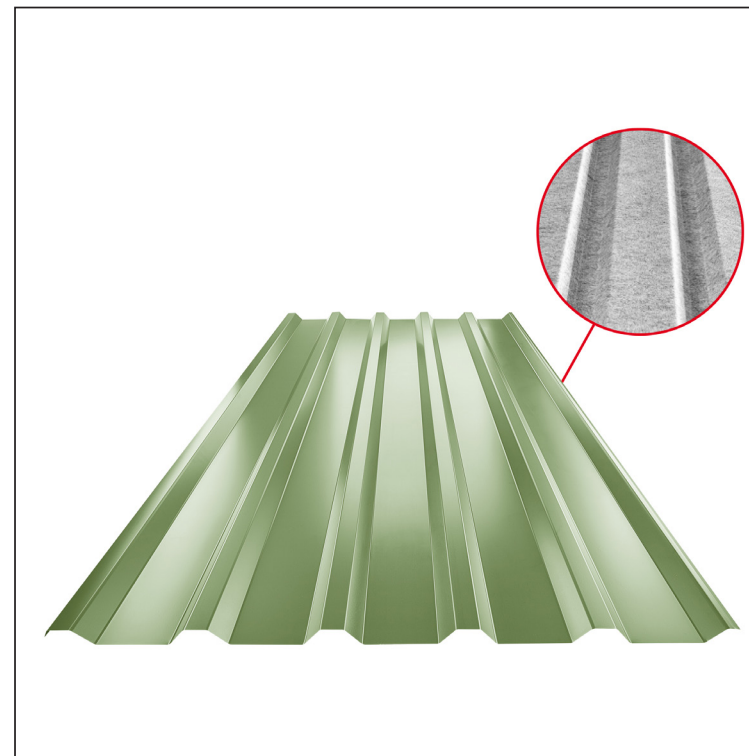

TEHNIČKI LIST

KROVNI TRAPEZNI POKROV TR 35A SQ (sound – aqua) TR-35A SQ

SQ = FILC PROTIV KONDENZACIJE I BUKE debljina 3–4 mm
 info: SQ (sound-zvuk, aqua-voda)

TZ Pocink obojeni – Travnato zelena – RAL 6011

Tehnički parametri [mm]	
Pokrovna širina	1060,0
Ukupna širina	1085,0
Visina profila	34,5
Debljina lima	0,55
Duljina pokrova	maks. 8000,0

INDEX	ZAMJENA	DATUM	POTPIS	KJG QUALITY®	TR35	Scan code for 3D model	
VRSTA MATERIJALA			RAZRED OTPADA	TEŽINA kg	RAZMJER		
DIMENZIJA – POLUPROIZVOD			STN		OZNAKA ZA SORTIRANJE		
POMOĆNA OPREMA		IZRADIO Ing. Kluska M.		BILJEŠKA		REDNI BROJ POZICIJE	
TESTIRAO		TEHNOLOG		STARI NACRT		BROJ NACRTA	
NAZIV PROIZVODA		Krovni trapezni pokrov TR 35A SQ (sound – aqua)		Broj stranica		Stranica	