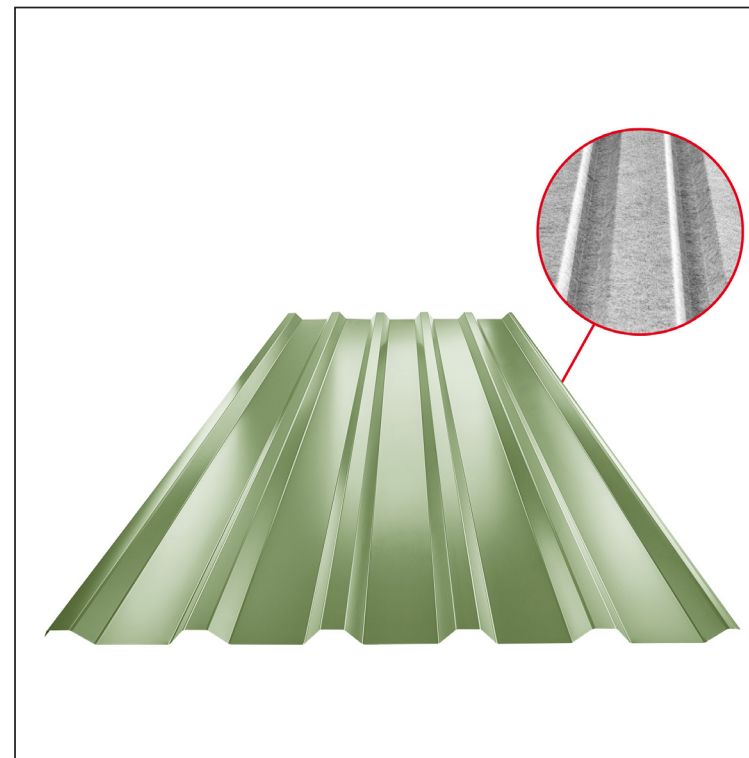

TEHNIČKI LIST

KROVNI TRAPEZNI POKROV TR 35A SQ (sound – aqua) TR-35A SQ

SQ = FILC PROTIV KONDENZACIJE I BUKE debljina 3–4 mm
 info: SQ (sound-zvuk, aqua-voda)

TZ Pocink obojeni – Travnato zelena – RAL 6011

Tehnički parametri [mm]	
Pokrovna širina	1060,0
Ukupna širina	1085,0
Visina profila	34,5
Debljina lima	0,55
Duljina pokrova	maks. 8000,0

INDEX	ZAMJENA	DATUM	POTPIS	KJG QUALITY®	TR35	Scan code for 3D model	
VRSTA MATERIJALA			RAZRED OTPADA	TEŽINA kg	RAZMJER		
DIMENZIJA – POLUPROIZVOD			STN		OZNAKA ZA SORTIRANJE		
POMOĆNA OPREMA		IZRADIO Ing. Kluska M.		BILJEŠKA		REDNI BROJ POZICIJE	
TESTIRAO		TEHNOLOG		STARI NACRT		BROJ NACRTA	
NAZIV PROIZVODA		Krovni trapezni pokrov TR 35A SQ (sound – aqua)		Broj stranica		TR-35A SQ Stranica	