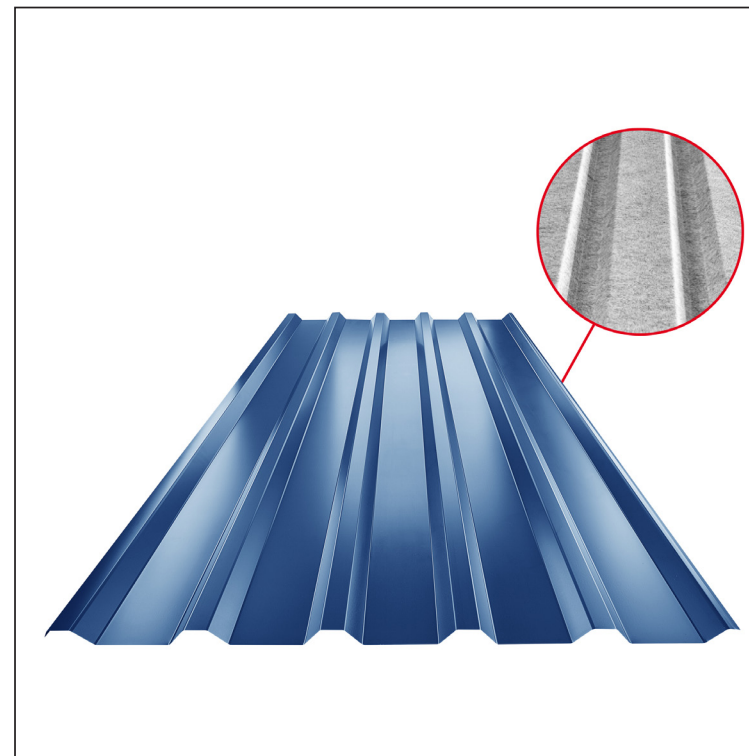

TEHNIČKI LIST

KROVNI TRAPEZNI POKROV TR 35A SQ (sound – aqua) TR-35A SQ

SQ = FILC PROTIV KONDENZACIJE I BUKE debljina 3–4 mm
 info: SQ (sound-zvuk, aqua-voda)

MOT Pocink obojeni – Tamno plava – RAL 5010

INDEX	ZAMJENA	DATUM	POTPIS	KJG QUALITY®	TR35	Scan code for 3D model	QR CODE
VRSTA MATERIJALA				RAZRED OTPADA	TEŽINA kg	RAZMJER	
DIMENZIJA – POLUPROIZVOD				STN		OZNAKA ZA SORTIRANJE	
POMOĆNA OPREMA				BILJEŠKA		REDNI BROJ POZICIJE	
IZRADIO Ing. Kluska M.				STARI NACRT		BROJ NACRTA	
TESTIRAO				TEHNOLOG		BROJ NACRTA	
TEHNOLOG				STARI NACRT		BROJ NACRTA	
NAZIV PROIZVODA				Krovni trapezni pokrov TR 35A SQ (sound – aqua)		TR-35A SQ	
				Broj stranica		Stranica	

Izrađeno: 07.06.2026 18:28:39

Podaci su podložni tehničkim promjenama

Tehnički parametri [mm]	
Pokrovna širina	1060,0
Ukupna širina	1085,0
Visina profila	34,5
Debljina lima	0,55
Duljina pokrova	maks. 8000,0