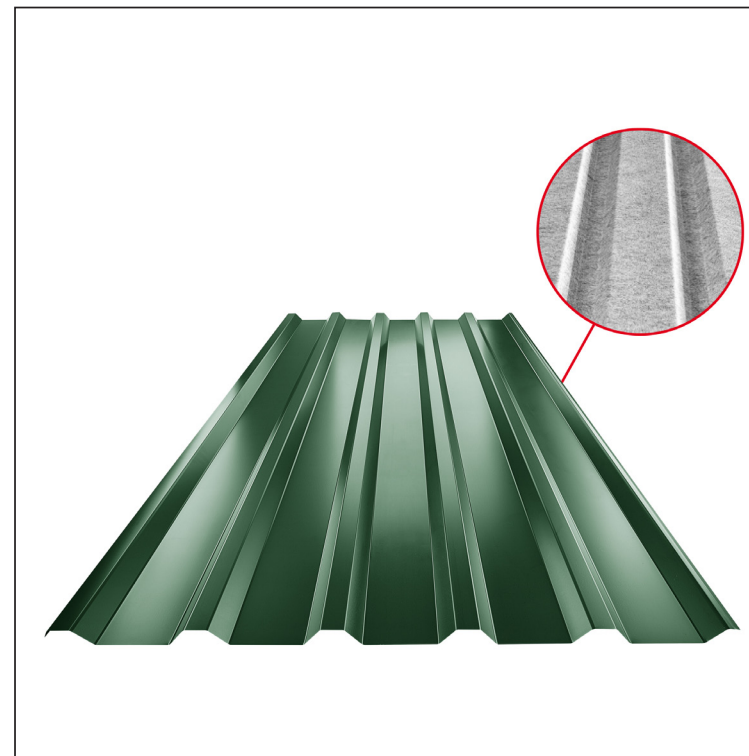

TEHNIČKI LIST

KROVNI TRAPEZNI POKROV TR 35A SQ (sound – aqua) TR-35A SQ

SQ = FILC PROTIV KONDENZACIJE I BUKE debljina 3–4 mm
 info: SQ (sound-zvuk, aqua-voda)

MZ Pocink obojeni – Mahunasto zelena – RAL 6005

Tehnički parametri [mm]	
Pokrovna širina	1060,0
Ukupna širina	1085,0
Visina profila	34,5
Debljina lima	0,55
Duljina pokrova	maks. 8000,0

INDEX	ZAMJENA	DATUM	POTPIS	KJG QUALITY®	TR35	Scan code for 3D model	
VRSTA MATERIJALA			RAZRED OTPADA	TEŽINA kg	RAZMJER		
DIMENZIJA – POLUPROIZVOD				STN	OZNAKA ZA SORTIRANJE		
POMOĆNA OPREMA				BILJEŠKA	REDNI BROJ POZICIJE		
IZRADIO	Ing. Kluska M.			STARI NACRT	BROJ NACRTA		
TESTIRAO		TEHNOLOG					
NAZIV PROIZVODA	Krovni trapezni pokrov TR 35A SQ (sound – aqua)			Broj stranica	TR-35A SQ	Stranica	