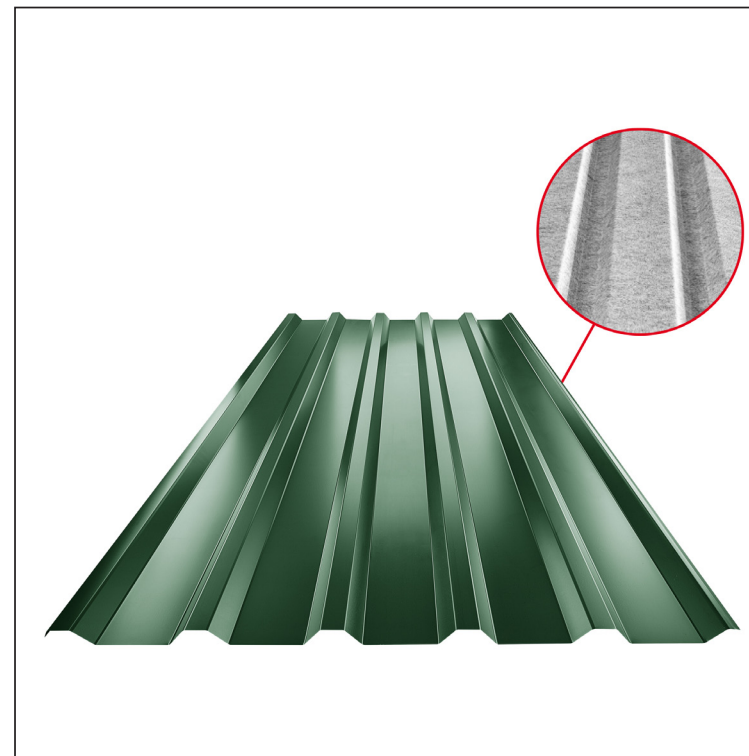

TEHNIČKI LIST

KROVNI TRAPEZNI POKROV TR 35A SQ (sound – aqua) TR-35A SQ

SQ = FILC PROTIV KONDENZACIJE I BUKE debljina 3–4 mm
 info: SQ (sound-zvuk, aqua-voda)

MZ Pocink obojeni – Mahunasto zelena – RAL 6005

Tehnički parametri [mm]	
Pokrovna širina	1060,0
Ukupna širina	1085,0
Visina profila	34,5
Debljina lima	0,55
Duljina pokrova	maks. 8000,0

INDEX	ZAMJENA	DATUM	POTPIS	KJG QUALITY®	TR35	Scan code for 3D model	
VRSTA MATERIJALA			RAZRED OTPADA	TEŽINA kg	RAZMJER		
DIMENZIJA – POLUPROIZVOD				STN	OZNAKA ZA SORTIRANJE		
POMOĆNA OPREMA				BILJEŠKA	REDNI BROJ POZICIJE		
IZRADIO	Ing. Kluska M.			STARI NACRT	BROJ NACRTA		
TEHNOLOG	TEHNOLOG			STARI NACRT	BROJ NACRTA		
NAZIV PROIZVODA	Krovni trapezni pokrov TR 35A SQ (sound – aqua)			Broj stranica	TR-35A SQ		Stranica