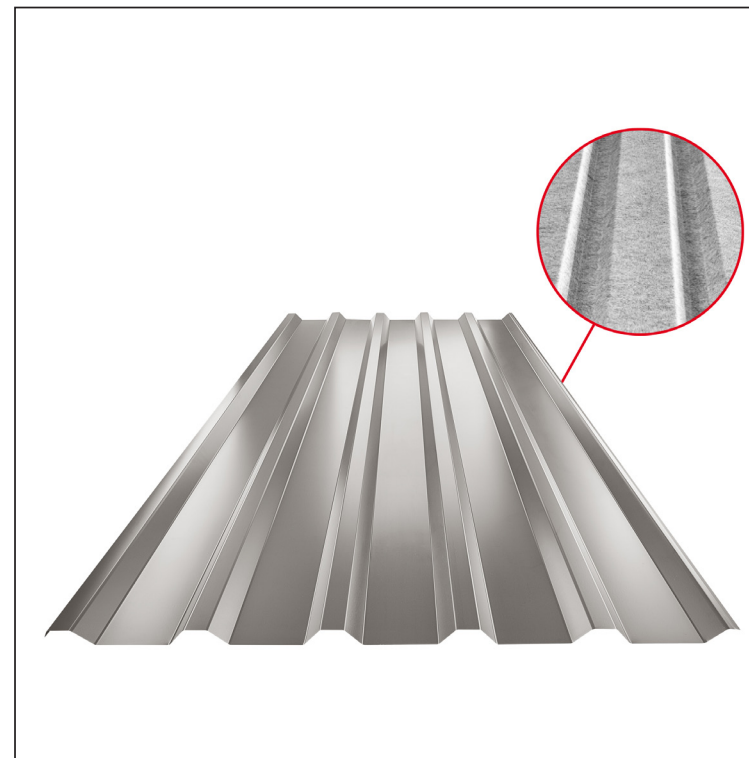

## KROVNI TRAPEZNI POKROV TR 35A SQ (sound – aqua) TR-35A SQ

SQ = FILC PROTIV KONDENZACIJE I BUKE debljina 3–4 mm  
 info: SQ (sound-zvuk, aqua-voda)

**BHT** Pocink obojeni – Tamno srebrna – RAL 9007

INDEX	ZAMJENA	DATUM	POTPIS	<b>KJG</b> QUALITY®	<b>TR35</b>	Scan code for 3D model	QR CODE
VRSTA MATERIJALA			RAZRED OTPADA	TEŽINA kg	RAZMJER		
DIMENZIJA – POLUPROIZVOD				STN	OZNAKA ZA SORTIRANJE		
POMOĆNA OPREMA				BILJEŠKA	REDNI BROJ POZICIJE		
IZRADIO	Ing. Kluska M.			STARI NACRT	BROJ NACRTA		
TEHNOLOG	TEHNOLOG			STARI NACRT		BROJ NACRTA	
NAZIV PROIZVODA	Krovni trapezni pokrov TR 35A SQ (sound – aqua)			Broj stranica	TR-35A SQ		Stranica

Izrađeno: 22.04.2026 14:44:06

Podaci su podložni tehničkim promjenama

Tehnički parametri [mm]	
Pokrovna širina	1060,0
Ukupna širina	1085,0
Visina profila	34,5
Debljina lima	0,55 / 0,60
Duljina pokrova	maks. 8000,0