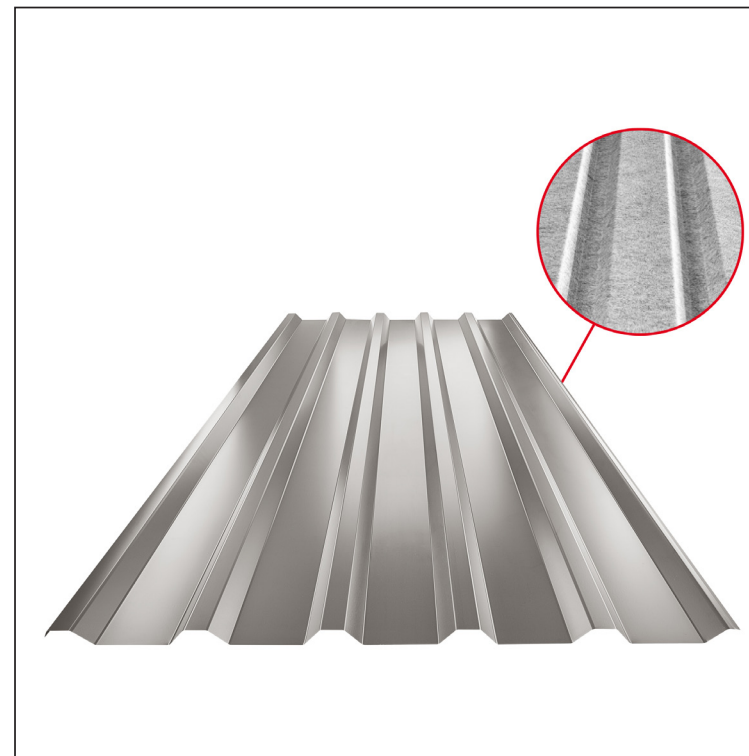

## KROVNI TRAPEZNI POKROV TR 35A SQ (sound – aqua) TR-35A SQ

SQ = FILC PROTIV KONDENZACIJE I BUKE debljina 3–4 mm  
 info: SQ (sound-zvuk, aqua-voda)

**BHT** Pocink obojeni – Tamno srebrna – RAL 9007

Tehnički parametri [mm]	
Pokrovna širina	1060,0
Ukupna širina	1085,0
Visina profila	34,5
Debljina lima	0,55 / 0,60
Duljina pokrova	maks. 8000,0

INDEX	ZAMJENA	DATUM	POTPIS	<b>KJG</b> QUALITY®	TR35	Scan code for 3D model	QR CODE
VRSTA MATERIJALA			RAZRED OTPADA	TEŽINA kg	RAZMJER		
DIMENZIJA – POLUPROIZVOD			STN		OZNAKA ZA SORTIRANJE		
POMOĆNA OPREMA		IZRADIO Ing. Kluska M.		BILJEŠKA		REDNI BROJ POZICIJE	
TESTIRAO		TEHNOLOG		STARI NACRT		BROJ NACRTA	
NAZIV PROIZVODA		Krovni trapezni pokrov TR 35A SQ (sound – aqua)		Broj stranica		Stranica	