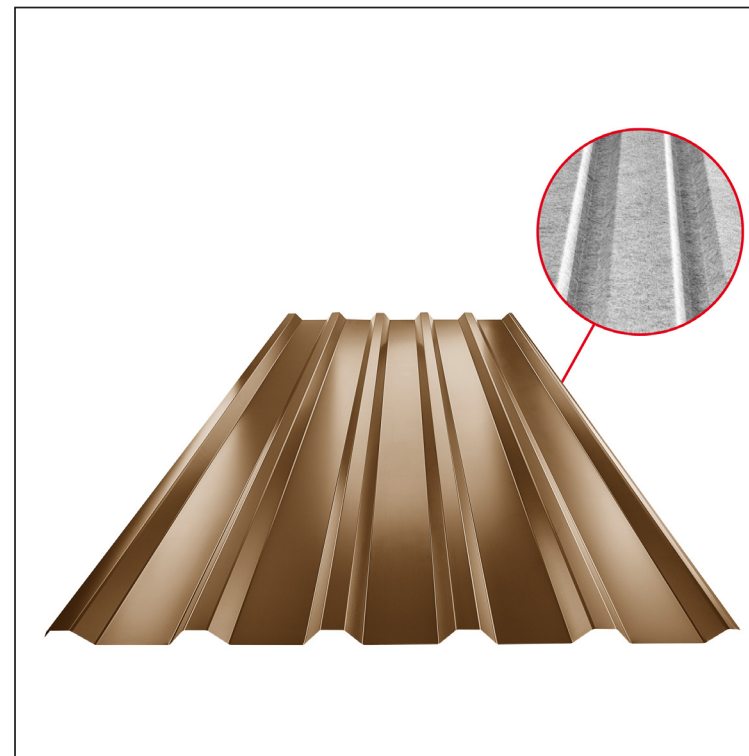

TEHNIČKI LIST

KROVNI TRAPEZNI POKROV TR 35A SQ (sound – aqua) TR-35A SQ

SQ = FILC PROTIV KONDENZACIJE I BUKE debljina 3–4 mm
 info: SQ (sound-zvuk, aqua-voda)

MM Pocink obojeni – Metalik bakrena – RAL extra

Tehnički parametri [mm]	
Pokrovna širina	1060,0
Ukupna širina	1085,0
Visina profila	34,5
Debljina lima	0,55
Duljina pokrova	maks. 8000,0

INDEX	ZAMJENA	DATUM	POTPIS	KJG QUALITY®	TR35	Scan code for 3D model	
VRSTA MATERIJALA			RAZRED OTPADA	TEŽINA kg	RAZMJER		
DIMENZIJA – POLUPROIZVOD				STN	OZNAKA ZA SORTIRANJE		
POMOĆNA OPREMA				BILJEŠKA	REDNI BROJ POZICIJE		
IZRADIO	Ing. Kluska M.			STARI NACRT	BROJ NACRTA		
TEHNOLOG	TEHNOLOG			STARI NACRT	BROJ NACRTA		
NAZIV PROIZVODA	Krovni trapezni pokrov TR 35A SQ (sound – aqua)			Broj stranica	TR-35A SQ Stranica		