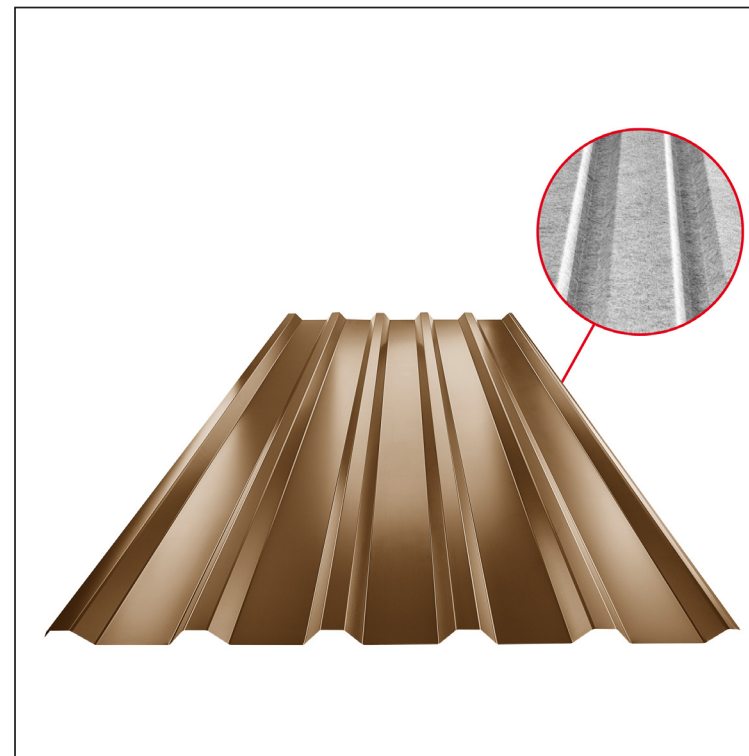

TEHNIČKI LIST

KROVNI TRAPEZNI POKROV TR 35A SQ (sound – aqua) TR-35A SQ

SQ = FILC PROTIV KONDENZACIJE I BUKE debljina 3–4 mm
 info: SQ (sound-zvuk, aqua-voda)

MM Pocink obojeni – Metalik bakrena – RAL extra

Tehnički parametri [mm]	
Pokrovna širina	1060,0
Ukupna širina	1085,0
Visina profila	34,5
Debljina lima	0,55
Duljina pokrova	maks. 8000,0

INDEX	ZAMJENA	DATUM	POTPIS	KJG QUALITY®	TR35	Scan code for 3D model	
VRSTA MATERIJALA			RAZRED OTPADA	TEŽINA kg	RAZMJER		
DIMENZIJA – POLUPROIZVOD				STN	OZNAKA ZA SORTIRANJE		
POMOĆNA OPREMA				BILJEŠKA	REDNI BROJ POZICIJE		
IZRADIO	Ing. Kluska M.			STARI NACRT	BROJ NACRTA		
TEHNOLOG		TEHNOLOG					
NAZIV PROIZVODA	Krovni trapezni pokrov TR 35A SQ (sound – aqua)			Broj stranica	TR-35A SQ	Stranica	