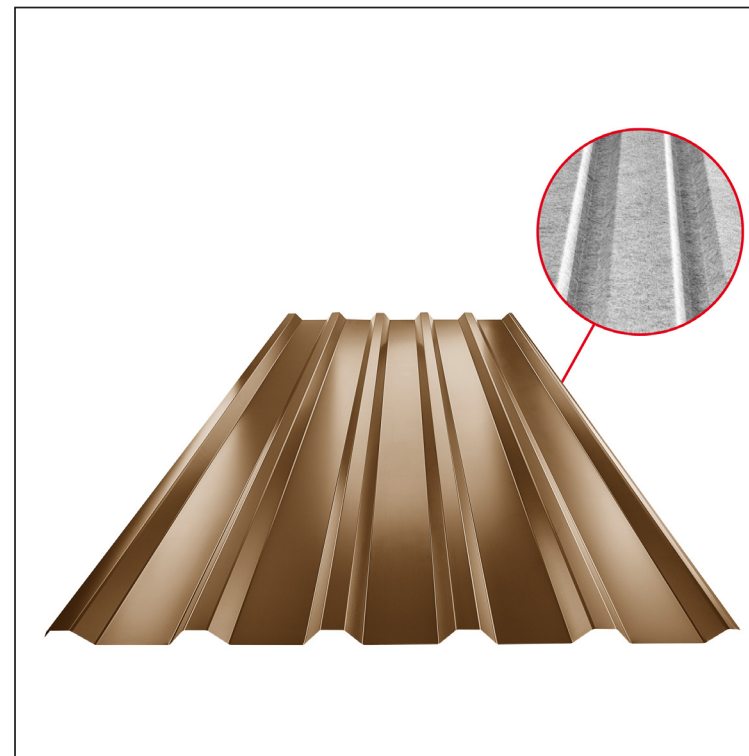

MM Pocink obojeni – Metalik bakrena – RAL extra

Tehnički parametri [mm]	
Pokrovna širina	1060,0
Ukupna širina	1085,0
Visina profila	34,5
Debljina lima	0,55
Duljina pokrova	maks. 8000,0

INDEX	ZAMJENA	DATUM	POTPIS	KJG QUALITY®	TR35	Scan code for 3D model	
VRSTA MATERIJALA			RAZRED OTPADA	TEŽINA kg	RAZMJER		
DIMENZIJA – POLUPROIZVOD				STN	OZNAKA ZA SORTIRANJE		
POMOĆNA OPREMA				BILJEŠKA	REDNI BROJ POZICIJE		
IZRADIO	Ing. Kluska M.			STARI NACRT	BROJ NACRTA		
TEHNOLOG		TEHNOLOG					
NAZIV PROIZVODA	Krovni trapezni pokrov TR 35A SQ (sound – aqua)			Broj stranica	TR-35A SQ	Stranica	

Izrađeno: 22.04.2026 18:23:43

Podaci su podložni tehničkim promjenama