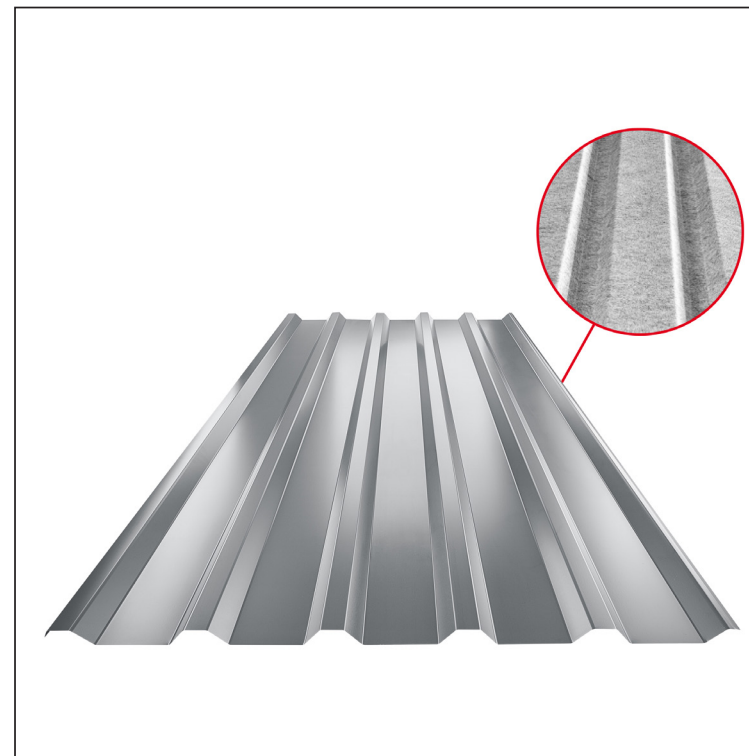

TEHNIČKI LIST

KROVNI TRAPEZNI POKROV TR 35A SQ (sound – aqua) TR-35A SQ

SQ = FILC PROTIV KONDENZACIJE I BUKE debljina 3–4 mm
 info: SQ (sound-zvuk, aqua-voda)

PS Pocink obojeni – Prašno siva – RAL 7037

Tehnički parametri [mm]	
Pokrovna širina	1060,0
Ukupna širina	1085,0
Visina profila	34,5
Debljina lima	0,55
Duljina pokrova	maks. 8000,0

INDEX	ZAMJENA	DATUM	POTPIS	KJG QUALITY®	TR35	Scan code for 3D model	
VRSTA MATERIJALA			RAZRED OTPADA	TEŽINA kg	RAZMJER		
DIMENZIJA – POLUPROIZVOD			STN		OZNAKA ZA SORTIRANJE		
POMOĆNA OPREMA		IZRADIO Ing. Kluska M.		BILJEŠKA		REDNI BROJ POZICIJE	
TESTIRAO		TEHNOLOG		STARI NACRT		BROJ NACRTA	
NAZIV PROIZVODA		Krovni trapezni pokrov TR 35A SQ (sound – aqua)		Broj stranica		TR-35A SQ Stranica	