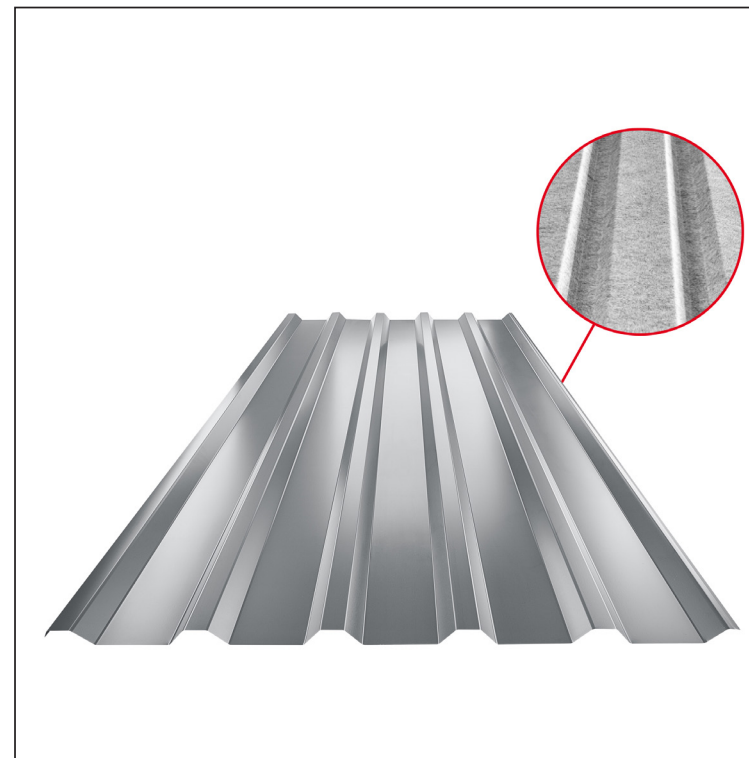

TEHNIČKI LIST

KROVNI TRAPEZNI POKROV TR 35A SQ (sound – aqua) TR-35A SQ

SQ = FILC PROTIV KONDENZACIJE I BUKE debljina 3–4 mm
 info: SQ (sound-zvuk, aqua-voda)

PS Pocink obojeni – Prašno siva – RAL 7037

Tehnički parametri [mm]	
Pokrovna širina	1060,0
Ukupna širina	1085,0
Visina profila	34,5
Debljina lima	0,55
Duljina pokrova	maks. 8000,0

INDEX	ZAMJENA	DATUM	POTPIS	KJG QUALITY®	TR35	Scan code for 3D model	
VRSTA MATERIJALA			RAZRED OTPADA	TEŽINA kg	RAZMJER		
DIMENZIJA – POLUPROIZVOD				STN	OZNAKA ZA SORTIRANJE		
POMOĆNA OPREMA				BILJEŠKA	REDNI BROJ POZICIJE		
IZRADIO	Ing. Kluska M.			STARI NACRT	BROJ NACRTA		
TEHNOLOG	TEHNOLOG			STARI NACRT	BROJ NACRTA		
NAZIV PROIZVODA	Krovni trapezni pokrov TR 35A SQ (sound – aqua)			Broj stranica	TR-35A SQ Stranica		