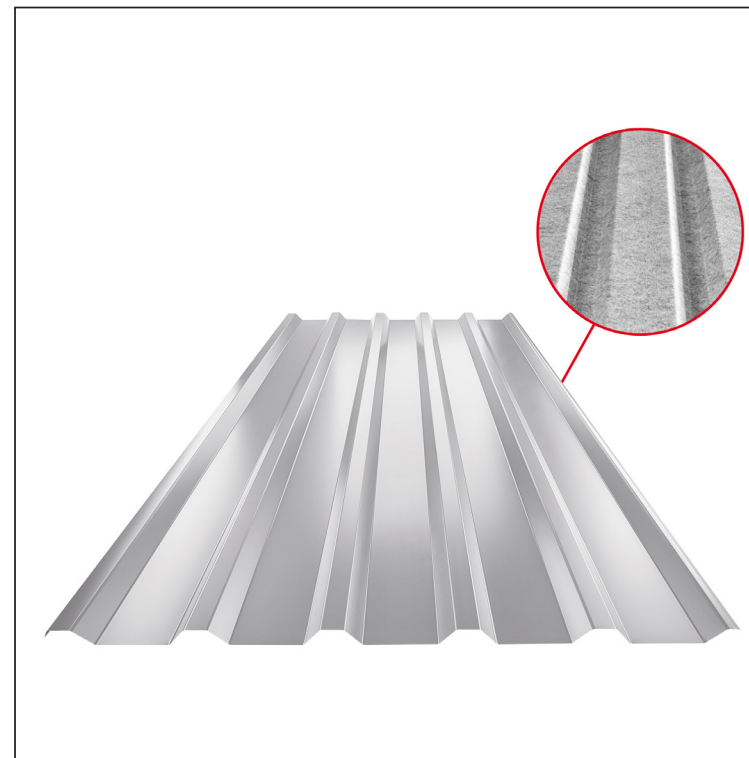

TEHNIČKI LIST

KROVNI TRAPEZNI POKROV TR 35A SQ (sound – aqua) TR-35A SQ

SQ = FILC PROTIV KONDENZACIJE I BUKE debljina 3–4 mm
 info: SQ (sound-zvuk, aqua-voda)

BH Pocink obojeni – Srebrna – RAL 9006

Tehnički parametri [mm]	
Pokrovna širina	1060,0
Ukupna širina	1085,0
Visina profila	34,5
Debljina lima	0,50 / 0,55 / 0,60
Duljina pokrova	maks. 8000,0

INDEX	ZAMJENA	DATUM	POTPIS	KJG QUALITY®	TR35	Scan code for 3D model	
VRSTA MATERIJALA			RAZRED OTPADA	TEŽINA kg	RAZMJER		
DIMENZIJA – POLUPROIZVOD				STN	OZNAKA ZA SORTIRANJE		
POMOĆNA OPREMA				BILJEŠKA	REDNI BROJ POZICIJE		
IZRADIO	Ing. Kluska M.			STARI NACRT	BROJ NACRTA		
TEHNOLOG	TEHNOLOG			STARI NACRT	BROJ NACRTA		
NAZIV PROIZVODA	Krovni trapezni pokrov TR 35A SQ (sound – aqua)			Broj stranica	TR-35A SQ		
					Stranica		