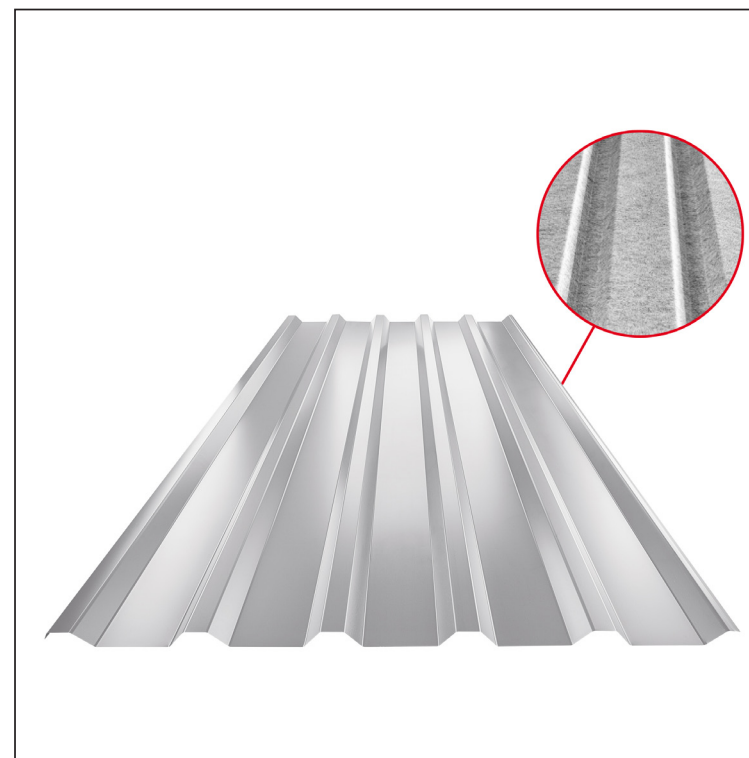

## KROVNI TRAPEZNI POKROV TR 35A SQ (sound – aqua) TR-35A SQ

SQ = FILC PROTIV KONDENZACIJE I BUKE debljina 3–4 mm  
 info: SQ (sound-zvuk, aqua-voda)

**BH** Pocink obojeni – Srebrna – RAL 9006

Tehnički parametri [mm]	
Pokrovna širina	1060,0
Ukupna širina	1085,0
Visina profila	34,5
Debljina lima	0,50 / 0,55 / 0,60
Duljina pokrova	maks. 8000,0

INDEX	ZAMJENA	DATUM	POTPIS	<b>KJG</b> QUALITY®	TR35	Scan code for 3D model	
VRSTA MATERIJALA			RAZRED OTPADA	TEŽINA kg	RAZMJER		
DIMENZIJA – POLUPROIZVOD				STN	OZNAKA ZA SORTIRANJE		
POMOĆNA OPREMA				BILJEŠKA	REDNI BROJ POZICIJE		
IZRADIO	Ing. Kluska M.			STARI NACRT	BROJ NACRTA		
TEHNOLOG	TEHNOLOG			STARI NACRT	BROJ NACRTA		
NAZIV PROIZVODA	Krovni trapezni pokrov TR 35A SQ (sound – aqua)			Broj stranica	TR-35A SQ		
					Stranica		