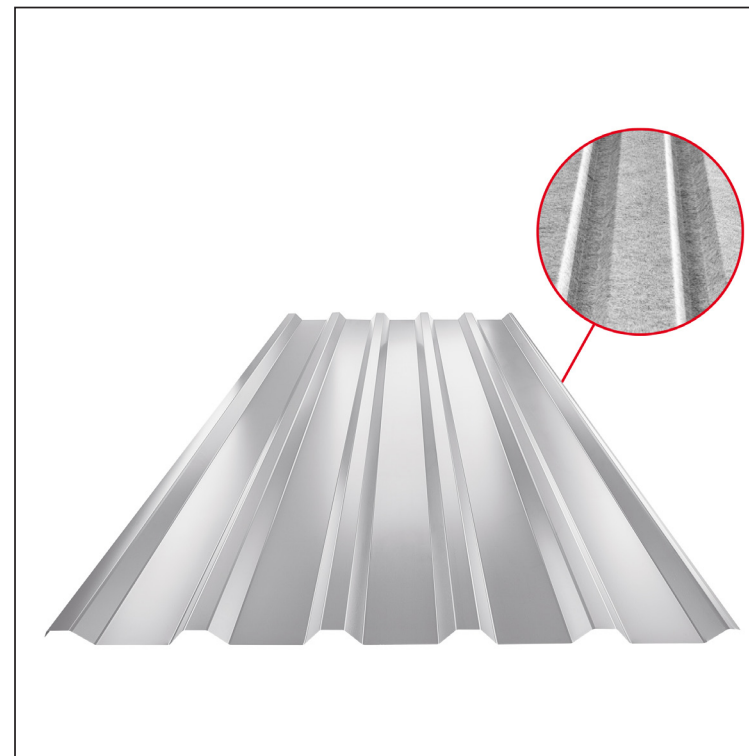

## KROVNI TRAPEZNI POKROV TR 35A SQ (sound – aqua) TR-35A SQ

SQ = FILC PROTIV KONDENZACIJE I BUKE debljina 3–4 mm  
 info: SQ (sound-zvuk, aqua-voda)

**BH** Pocink obojeni – Srebrna – RAL 9006

Tehnički parametri [mm]	
Pokrovna širina	1060,0
Ukupna širina	1085,0
Visina profila	34,5
Debljina lima	0,50 / 0,55 / 0,60
Duljina pokrova	maks. 8000,0

INDEX	ZAMJENA	DATUM	POTPIS	<b>KJG</b> QUALITY®	<b>TR35</b>	Scan code for 3D model	
VRSTA MATERIJALA			RAZRED OTPADA	TEŽINA kg	RAZMJER		
DIMENZIJA – POLUPROIZVOD				STN	OZNAKA ZA SORTIRANJE		
POMOĆNA OPREMA				BILJEŠKA	REDNI BROJ POZICIJE		
IZRADIO	Ing. Kluska M.			STARI NACRT	BROJ NACRTA		
TEHNOLOG	TEHNOLOG			STARI NACRT	BROJ NACRTA		
NAZIV PROIZVODA	Krovni trapezni pokrov TR 35A SQ (sound – aqua)			Broj stranica	TR-35A SQ Stranica		