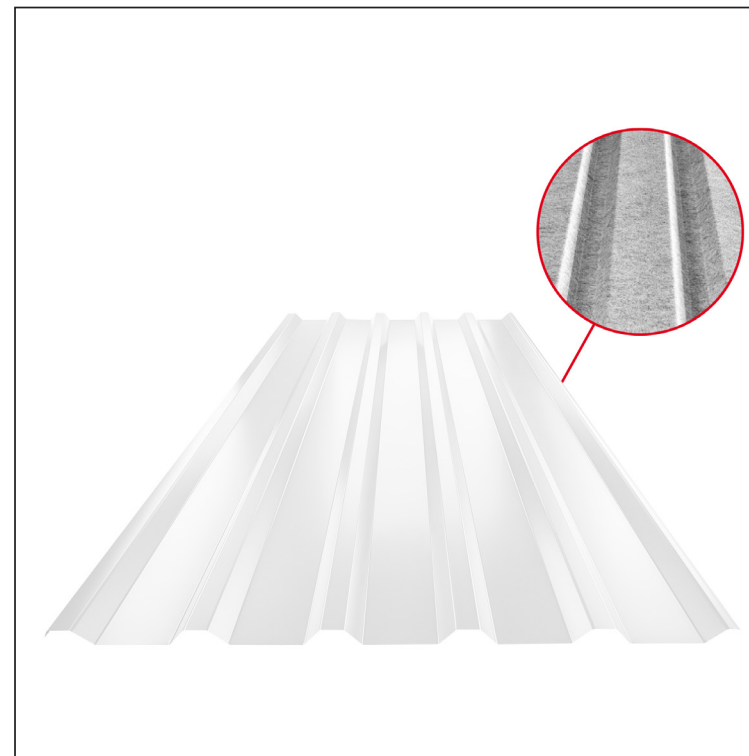

TEHNIČKI LIST

KROVNI TRAPEZNI POKROV TR 35A SQ (sound – aqua) TR-35A SQ

SQ = FILC PROTIV KONDENZACIJE I BUKE debljina 3–4 mm
 info: SQ (sound-zvuk, aqua-voda)

SB Pocink obojeni – Sivo bijela – RAL 9002

Tehnički parametri [mm]	
Pokrovna širina	1060,0
Ukupna širina	1085,0
Visina profila	34,5
Debljina lima	0,50 / 0,55 / 0,60
Duljina pokrova	maks. 8000,0

INDEX	ZAMJENA	DATUM	POTPIS	VRSTA MATERIJALA	RAZRED OTPADA	TEŽINA kg	RAZMJER
				DIMENZIJA – POLUPROIZVOD			
				POMOĆNA OPREMA		STN	OZNAKA ZA SORTIRANJE
				IZRADIO Ing. Kluska M.		BILJEŠKA	REDNI BROJ POZICIJE
				TESTIRAO		STARI NACRT	BROJ NACRTA
				TEHNOLOG	TEHNOLOG		
				NAZIV PROIZVODA	Krovni trapezni pokrov TR 35A SQ (sound – aqua)	Broj stranica	TR-35A SQ Stranica