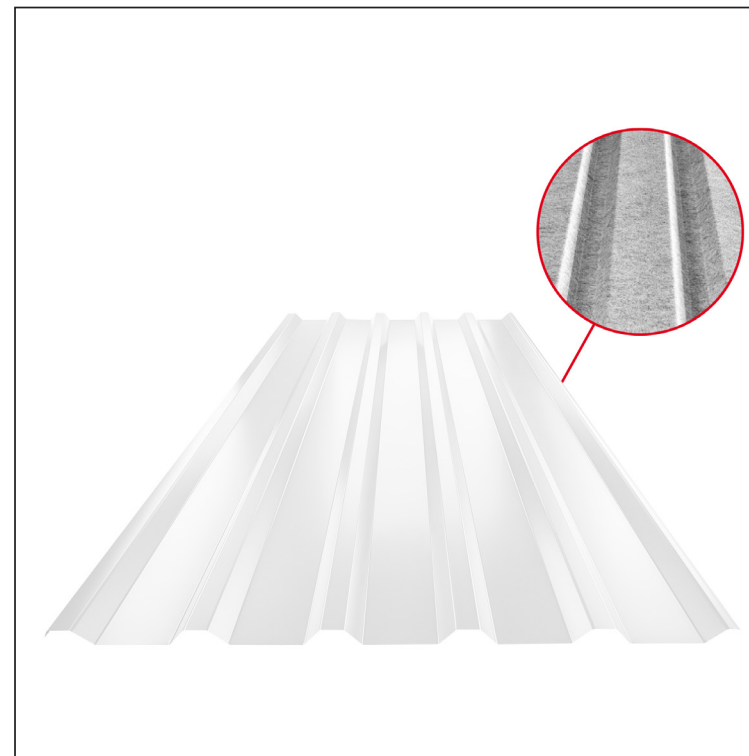

## KROVNI TRAPEZNI POKROV TR 35A SQ (sound – aqua) TR-35A SQ

SQ = FILC PROTIV KONDENZACIJE I BUKE debljina 3–4 mm  
 info: SQ (sound-zvuk, aqua-voda)

**SB** Pocink obojeni – Sivo bijela – RAL 9002

Tehnički parametri [mm]	
Pokrovna širina	1060,0
Ukupna širina	1085,0
Visina profila	34,5
Debljina lima	0,50 / 0,55 / 0,60
Duljina pokrova	maks. 8000,0

INDEX	ZAMJENA	DATUM	POTPIS	<b>KJG</b> QUALITY®	<b>TR35</b>	Scan code for 3D model	
VRSTA MATERIJALA			RAZRED OTPADA	TEŽINA kg	RAZMJER		
DIMENZIJA – POLUPROIZVOD				STN	OZNAKA ZA SORTIRANJE		
POMOĆNA OPREMA		IZRADIO Ing. Kluska M.		BILJEŠKA	REDNI BROJ POZICIJE		
TESTIRAO		TEHNOLOG		STARI NACRT	BROJ NACRTA		
NAZIV PROIZVODA		Krovni trapezni pokrov TR 35A SQ (sound – aqua)		Broj stranica	TR-35A SQ Stranica		