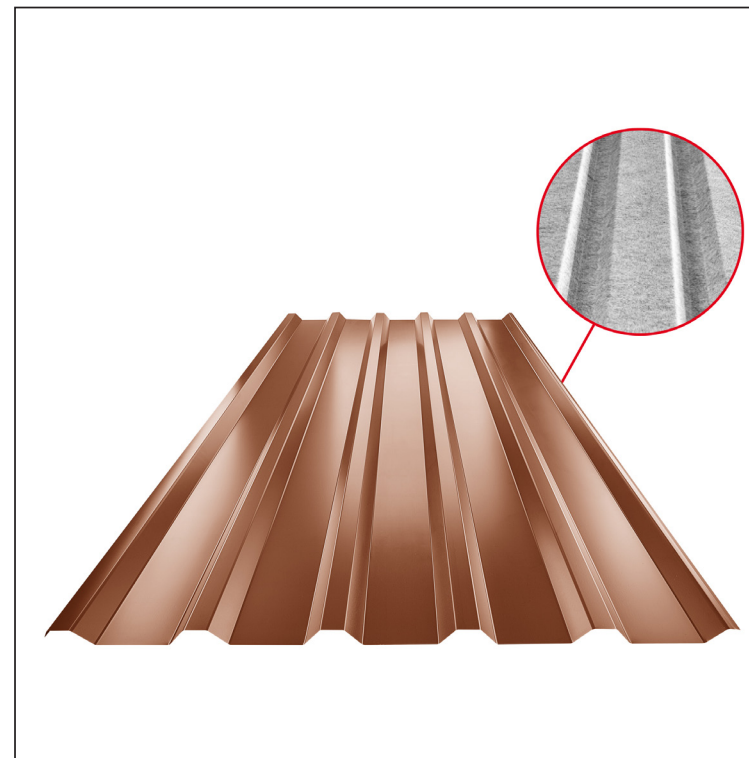

TEHNIČKI LIST

KROVNI TRAPEZNI POKROV TR 35A SQ (sound – aqua) TR-35A SQ

SQ = FILC PROTIV KONDENZACIJE I BUKE debljina 3–4 mm
 info: SQ (sound-zvuk, aqua-voda)

MH Pocink obojeni – Bakreno smeđa – RAL 8004

Tehnički parametri [mm]	
Pokrovna širina	1060,0
Ukupna širina	1085,0
Visina profila	34,5
Debljina lima	0,50 / 0,55
Duljina pokrova	maks. 8000,0

INDEX	ZAMJENA	DATUM	POTPIS	KJG QUALITY®	TR35	Scan code for 3D model	
VRSTA MATERIJALA			RAZRED OTPADA	TEŽINA kg	RAZMJER		
DIMENZIJA – POLUPROIZVOD				STN	OZNAKA ZA SORTIRANJE		
POMOĆNA OPREMA				BILJEŠKA	REDNI BROJ POZICIJE		
IZRADIO	Ing. Kluska M.			STARI NACRT	BROJ NACRTA		
TEHNOLOG	TEHNOLOG						
NAZIV PROIZVODA	Krovni trapezni pokrov TR 35A SQ (sound – aqua)			Broj stranica	TR-35A SQ	Stranica	