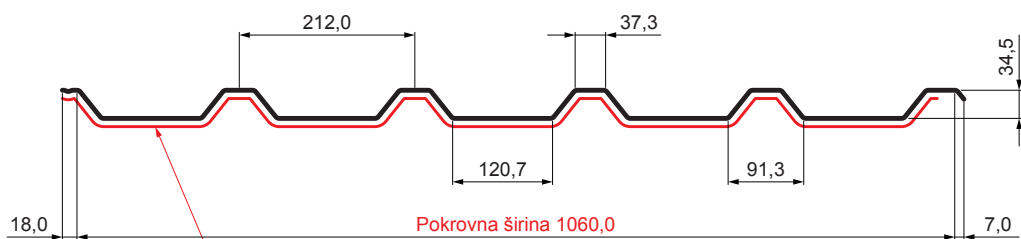

TEHNIČKI LIST

KROVNI TRAPEZNI POKROV TR 35A SQ (sound – aqua) TR-35A SQ

SQ = FILC PROTIV KONDENZACIJE I BUKE debljina 3–4 mm
 info: SQ (sound-zvuk, aqua-voda)

MH Pocink obojeni – Bakreno smeđa – RAL 8004

Tehnički parametri [mm]	
Pokrovna širina	1060,0
Ukupna širina	1085,0
Visina profila	34,5
Debljina lima	0,50 / 0,55
Duljina pokrova	maks. 8000,0

INDEX	ZAMJENA	DATUM	POTPIS	KJG QUALITY®	TR35	Scan code for 3D model	
VRSTA MATERIJALA			RAZRED OTPADA	TEŽINA kg	RAZMJER		
DIMENZIJA – POLUPROIZVOD				STN	OZNAKA ZA SORTIRANJE		
POMOĆNA OPREMA				BILJEŠKA	REDNI BROJ POZICIJE		
IZRADIO	Ing. Kluska M.			STARI NACRT	BROJ NACRTA		
TEHNOLOG	TEHNOLOG						
NAZIV PROIZVODA	Krovni trapezni pokrov TR 35A SQ (sound – aqua)			Broj stranica	TR-35A SQ	Stranica	