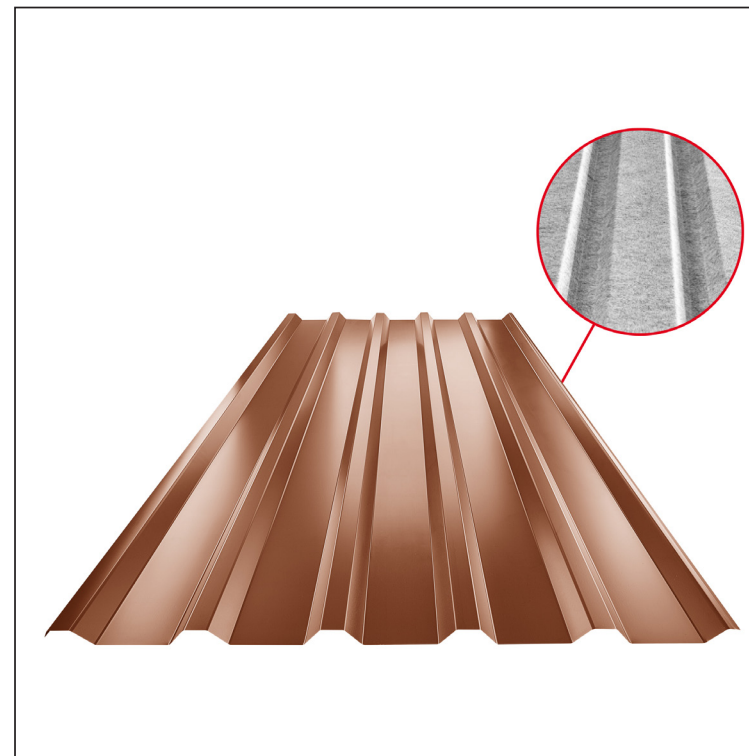

TEHNIČKI LIST

KROVNI TRAPEZNI POKROV TR 35A SQ (sound – aqua) TR-35A SQ

SQ = FILC PROTIV KONDENZACIJE I BUKE debljina 3–4 mm
 info: SQ (sound-zvuk, aqua-voda)

MH Pocink obojeni – Bakreno smeđa – RAL 8004

Tehnički parametri [mm]	
Pokrovna širina	1060,0
Ukupna širina	1085,0
Visina profila	34,5
Debljina lima	0,50 / 0,55
Duljina pokrova	maks. 8000,0

INDEX	ZAMJENA	DATUM	POTPIS	KJG QUALITY®	TR35	Scan code for 3D model	
VRSTA MATERIJALA			RAZRED OTPADA	TEŽINA kg	RAZMJER		
DIMENZIJA – POLUPROIZVOD				STN	OZNAKA ZA SORTIRANJE		
POMOĆNA OPREMA				BILJEŠKA	REDNI BROJ POZICIJE		
IZRADIO	Ing. Kluska M.			STARI NACRT	BROJ NACRTA		
TEHNOLOG	TEHNOLOG			STARI NACRT	BROJ NACRTA		
NAZIV PROIZVODA	Krovni trapezni pokrov TR 35A SQ (sound – aqua)			Broj stranica	TR-35A SQ		Stranica