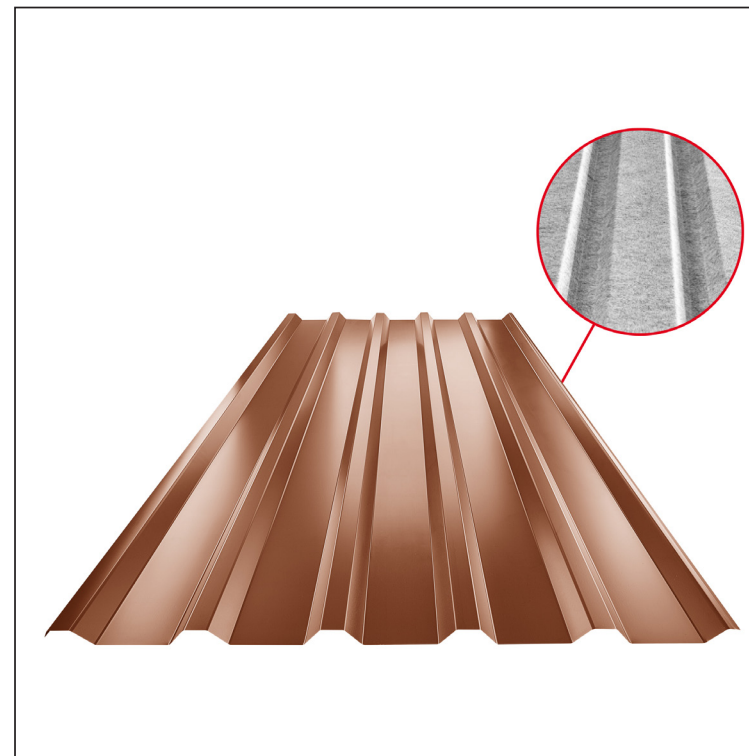

TEHNIČKI LIST

KROVNI TRAPEZNI POKROV TR 35A SQ (sound – aqua) TR-35A SQ

SQ = FILC PROTIV KONDENZACIJE I BUKE debljina 3–4 mm
 info: SQ (sound-zvuk, aqua-voda)

MH Pocink obojeni – Bakreno smeđa – RAL 8004

Tehnički parametri [mm]	
Pokrovna širina	1060,0
Ukupna širina	1085,0
Visina profila	34,5
Debljina lima	0,50 / 0,55
Duljina pokrova	maks. 8000,0

INDEX	ZAMJENA	DATUM	POTPIS	KJG QUALITY®	TR35	Scan code for 3D model	
VRSTA MATERIJALA			RAZRED OTPADA	TEŽINA kg	RAZMJER		
DIMENZIJA – POLUPROIZVOD				STN	OZNAKA ZA SORTIRANJE		
POMOĆNA OPREMA				BILJEŠKA	REDNI BROJ POZICIJE		
IZRADIO	Ing. Kluska M.			STARI NACRT	BROJ NACRTA		
TEHNOLOG	TEHNOLOG			STARI NACRT	BROJ NACRTA		
NAZIV PROIZVODA	Krovni trapezni pokrov TR 35A SQ (sound – aqua)			Broj stranica	TR-35A SQ		
					Stranica		