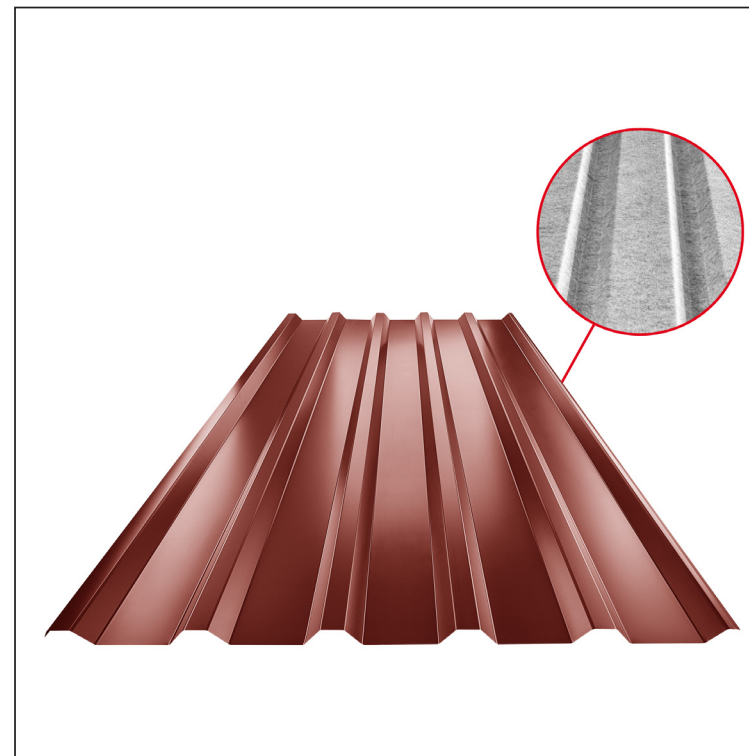

TEHNIČKI LIST

KROVNI TRAPEZNI POKROV TR 35A SQ (sound – aqua) TR-35A SQ

SQ = FILC PROTIV KONDENZACIJE I BUKE debljina 3–4 mm
 info: SQ (sound-zvuk, aqua-voda)

OC Pocink obojeni – Vinsko crvena – RAL 3009

Tehnički parametri [mm]	
Pokrovna širina	1060,0
Ukupna širina	1085,0
Visina profila	34,5
Debljina lima	0,50 / 0,55
Duljina pokrova	maks. 8000,0

INDEX	ZAMJENA	DATUM	POTPIS	KJG QUALITY®	TR35	Scan code for 3D model	
VRSTA MATERIJALA			RAZRED OTPADA	TEŽINA kg	RAZMJER		
DIMENZIJA – POLUPROIZVOD				STN	OZNAKA ZA SORTIRANJE		
POMOĆNA OPREMA				BILJEŠKA	REDNI BROJ POZICIJE		
IZRADIO	Ing. Kluska M.			STARI NACRT	BROJ NACRTA		
TEHNOLOG	TEHNOLOG			STARI NACRT	BROJ NACRTA		
NAZIV PROIZVODA	Krovni trapezni pokrov TR 35A SQ (sound – aqua)			Broj stranica	TR-35A SQ Stranica		