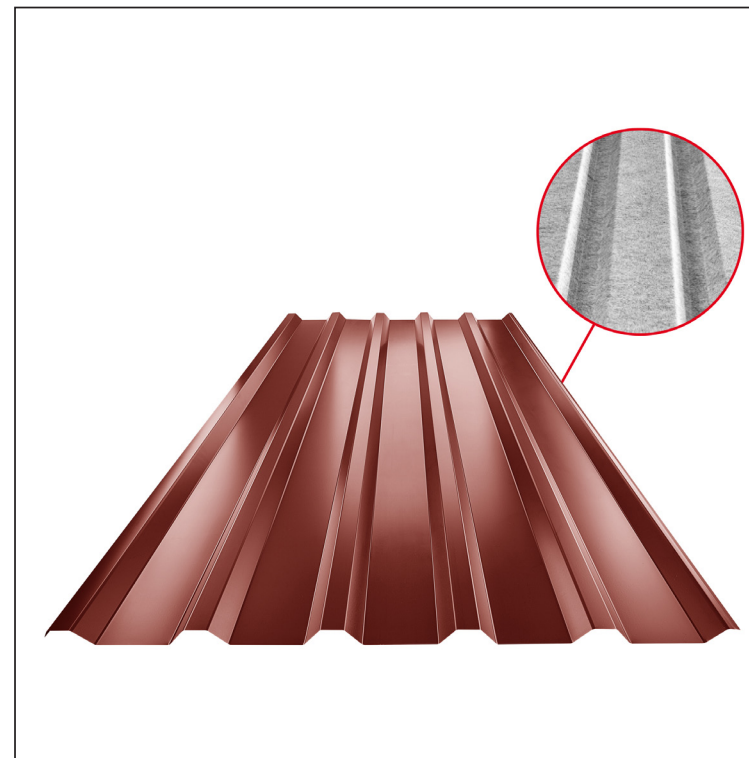

## KROVNI TRAPEZNI POKROV TR 35A SQ (sound – aqua) TR-35A SQ

SQ = FILC PROTIV KONDENZACIJE I BUKE debljina 3–4 mm  
 info: SQ (sound-zvuk, aqua-voda)

**OC** Pocink obojeni – Vinsko crvena – RAL 3009

INDEX	ZAMJENA	DATUM	POTPIS	<b>KJG</b> QUALITY®	<b>TR35</b>	Scan code for 3D model	
VRSTA MATERIJALA			RAZRED OTPADA	TEŽINA kg	RAZMJER		
DIMENZIJA – POLUPROIZVOD				STN	OZNAKA ZA SORTIRANJE		
POMOĆNA OPREMA		IZRADIO Ing. Kluska M.		BILJEŠKA	REDNI BROJ POZICIJE		
TESTIRAO		TEHNOLOG		STARI NACRT	BROJ NACRTA		
NAZIV PROIZVODA Krovni trapezni pokrov TR 35A SQ (sound – aqua)				Broj stranica	TR-35A SQ		Stranica

Izrađeno: 20.04.2026 06:37:20

Podaci su podložni tehničkim promjenama

Tehnički parametri [mm]	
Pokrovna širina	1060,0
Ukupna širina	1085,0
Visina profila	34,5
Debljina lima	0,50 / 0,55
Duljina pokrova	maks. 8000,0