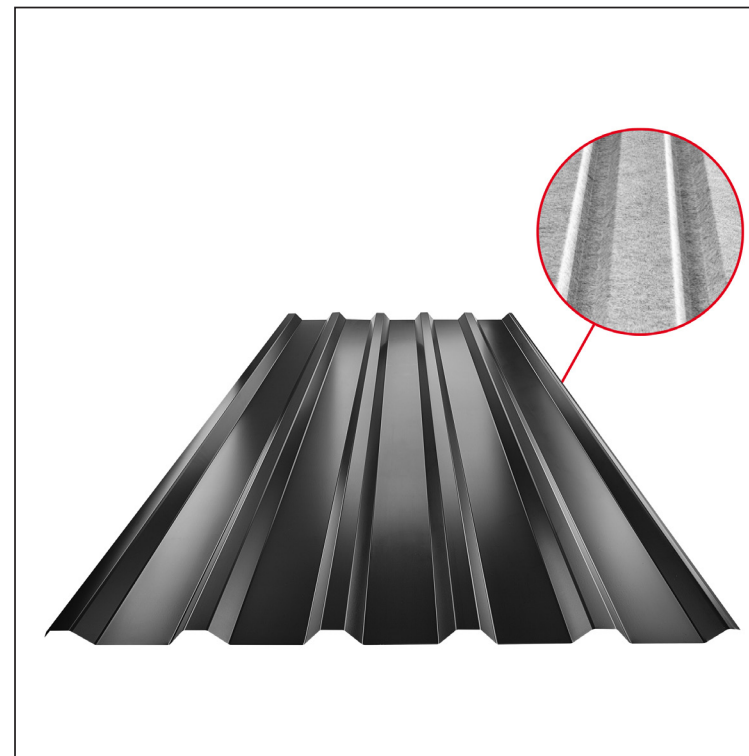

# KROVNI TRAPEZNI POKROV TR 35A SQ (sound – aqua) TR-35A SQ

SQ = FILC PROTIV KONDENZACIJE I BUKE debljina 3–4 mm  
 info: SQ (sound-zvuk, aqua-voda)

**IC** Pocink obojeni – Intenzivno crna – RAL 9005

Tehnički parametri [mm]	
Pokrovna širina	1060,0
Ukupna širina	1085,0
Visina profila	34,5
Debljina lima	0,50 / 0,55
Duljina pokrova	maks. 8000,0

INDEX	ZAMJENA	DATUM	POTPIS	<b>KJG</b> QUALITY®	<b>TR35</b>	Scan code for 3D model	
VRSTA MATERIJALA			RAZRED OTPADA	TEŽINA kg	RAZMJER		
DIMENZIJA – POLUPROIZVOD				STN	OZNAKA ZA SORTIRANJE		
POMOĆNA OPREMA				BILJEŠKA	REDNI BROJ POZICIJE		
IZRADIO	Ing. Kluska M.			STARI NACRT	BROJ NACRTA		
TEHNOLOG	TEHNOLOG			STARI NACRT	BROJ NACRTA		
NAZIV PROIZVODA	Krovni trapezni pokrov TR 35A SQ (sound – aqua)			Broj stranica	TR-35A SQ Stranica		