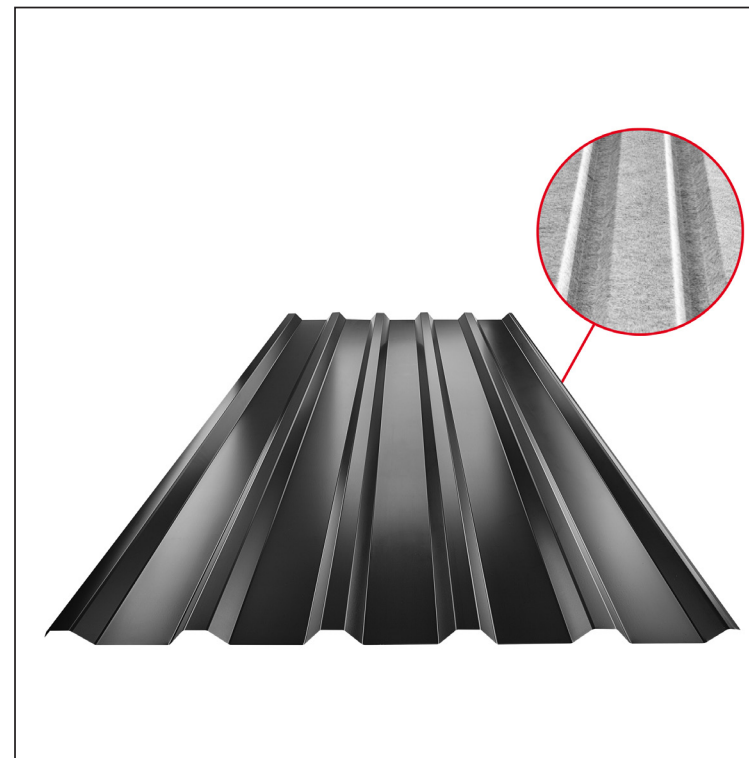

TEHNIČKI LIST

KROVNI TRAPEZNI POKROV TR 35A SQ (sound – aqua) TR-35A SQ

SQ = FILC PROTIV KONDENZACIJE I BUKE debljina 3–4 mm
 info: SQ (sound-zvuk, aqua-voda)

IC Pocink obojeni – Intenzivno crna – RAL 9005

Tehnički parametri [mm]	
Pokrovna širina	1060,0
Ukupna širina	1085,0
Visina profila	34,5
Debljina lima	0,50 / 0,55
Duljina pokrova	maks. 8000,0

INDEX	ZAMJENA	DATUM	POTPIS	KJG QUALITY®	TR35	Scan code for 3D model	
VRSTA MATERIJALA			RAZRED OTPADA	TEŽINA kg	RAZMJER		
DIMENZIJA – POLUPROIZVOD				STN	OZNAKA ZA SORTIRANJE		
POMOĆNA OPREMA		IZRADIO Ing. Kluska M.		BILJEŠKA	REDNI BROJ POZICIJE		
TESTIRAO		TEHNOLOG		STARI NACRT	BROJ NACRTA		
NAZIV PROIZVODA		Krovni trapezni pokrov TR 35A SQ (sound – aqua)		Broj stranica	TR-35A SQ		Stranica