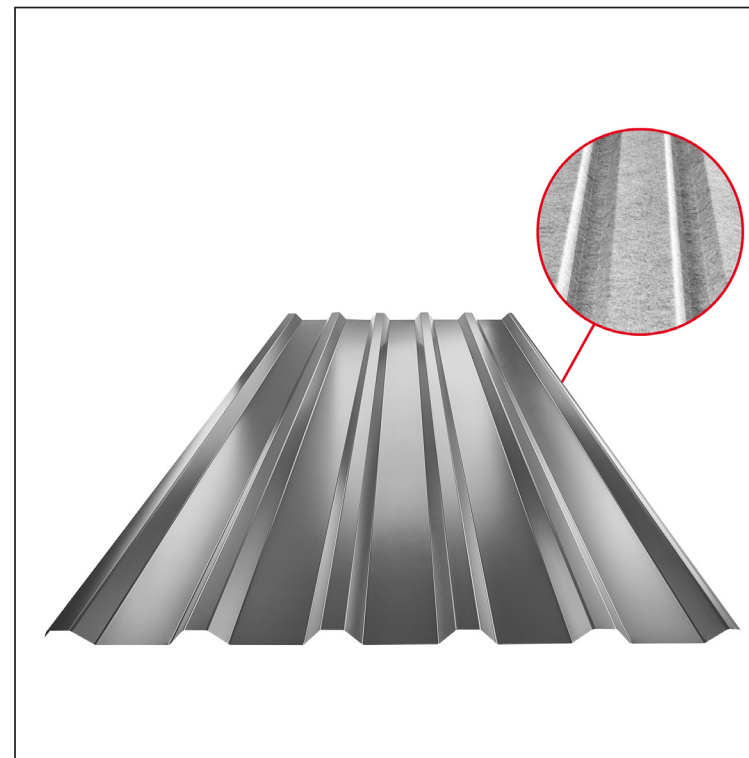

# KROVNI TRAPEZNI POKROV TR 35A SQ (sound – aqua) TR-35A SQ

SQ = FILC PROTIV KONDENZACIJE I BUKE debljina 3–4 mm  
 info: SQ (sound-zvuk, aqua-voda)

**AN** Pocink obojeni – Antracit – RAL 7016

Tehnički parametri [mm]	
Pokrovna širina	1060,0
Ukupna širina	1085,0
Visina profila	34,5
Debljina lima	0,50 / 0,55 / 0,60
Duljina pokrova	maks. 8000,0

INDEX	ZAMJENA	DATUM	POTPIS	<b>KJG</b> QUALITY®	<b>TR35</b>	Scan code for 3D model	
VRSTA MATERIJALA			RAZRED OTPADA	TEŽINA kg	RAZMJER		
DIMENZIJA – POLUPROIZVOD				STN	OZNAKA ZA SORTIRANJE		
POMOĆNA OPREMA				BILJEŠKA	REDNI BROJ POZICIJE		
IZRADIO	Ing. Kluska M.			STARI NACRT	BROJ NACRTA		
TESTIRAO		TEHNOLOG					
NAZIV PROIZVODA	Krovni trapezni pokrov TR 35A SQ (sound – aqua)			Broj stranica	TR-35A SQ	Stranica	