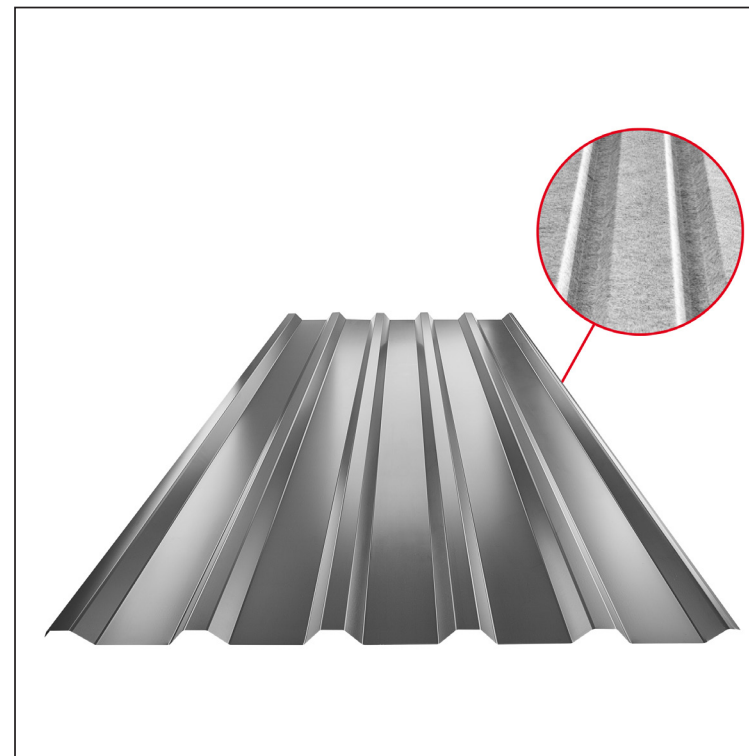

TEHNIČKI LIST

KROVNI TRAPEZNI POKROV TR 35A SQ (sound – aqua) TR-35A SQ

SQ = FILC PROTIV KONDENZACIJE I BUKE debljina 3–4 mm
 info: SQ (sound-zvuk, aqua-voda)

AN Pocink obojeni – Antracit – RAL 7016

Tehnički parametri [mm]	
Pokrovna širina	1060,0
Ukupna širina	1085,0
Visina profila	34,5
Debljina lima	0,50 / 0,55 / 0,60
Duljina pokrova	maks. 8000,0

INDEX	ZAMJENA	DATUM	POTPIS	KJG QUALITY®	TR35	Scan code for 3D model	
VRSTA MATERIJALA	DIMENZIJA – POLUPROIZVOD		RAZRED OTPADA	TEŽINA kg	RAZMJER		
POMOĆNA OPREMA	IZRADIO Ing. Kluska M.			STN	OZNAKA ZA SORTIRANJE		
TESTIRAO	TEHNOLOG			BILJEŠKA	REDNI BROJ POZICIJE		
NAZIV PROIZVODA	Krovni trapezni pokrov TR 35A SQ (sound – aqua)			STARI NACRT	BROJ NACRTA		
				Broj stranica	TR-35A SQ		Stranica