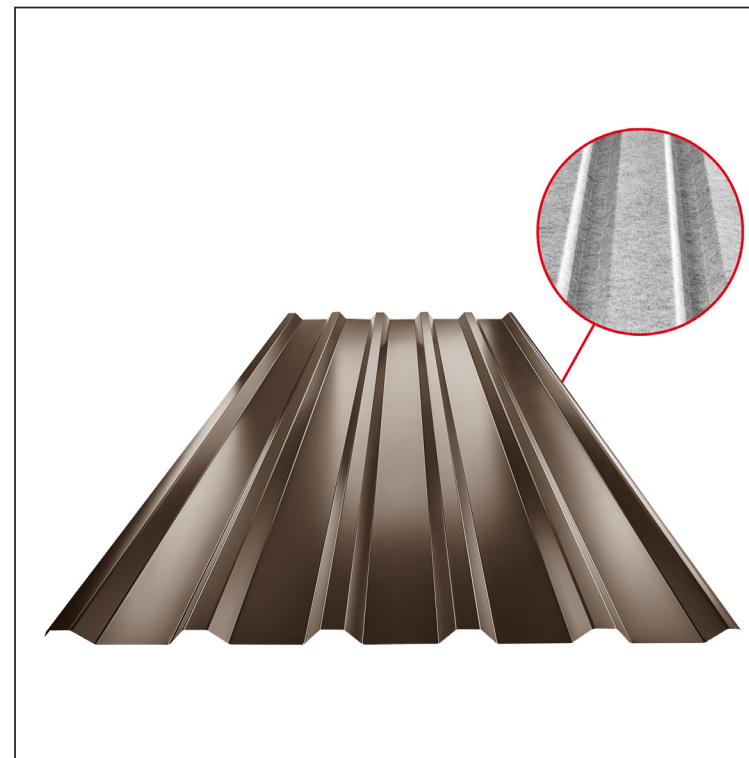

TEHNIČKI LIST

KROVNI TRAPEZNI POKROV TR 35A SQ (sound – aqua) TR-35A SQ

SQ = FILC PROTIV KONDENZACIJE I BUKE debljina 3–4 mm
 info: SQ (sound-zvuk, aqua-voda)

TM Pocink obojeni – Testa di Moro – RAL 8028

Tehnički parametri [mm]	
Pokrovna širina	1060,0
Ukupna širina	1085,0
Visina profila	34,5
Debljina lima	0,50 / 0,55
Duljina pokrova	maks. 8000,0

INDEX	ZAMJENA	DATUM	POTPIS	KJG QUALITY®	TR35	Scan code for 3D model	
VRSTA MATERIJALA			RAZRED OTPADA	TEŽINA kg	RAZMJER		
DIMENZIJA – POLUPROIZVOD				STN	OZNAKA ZA SORTIRANJE		
POMOĆNA OPREMA				BILJEŠKA	REDNI BROJ POZICIJE		
IZRADIO	Ing. Kluska M.			STARI NACRT	BROJ NACRTA		
TESTIRAO		TEHNOLOG					
NAZIV PROIZVODA	Krovni trapezni pokrov TR 35A SQ (sound – aqua)			Broj stranica	TR-35A SQ	Stranica	