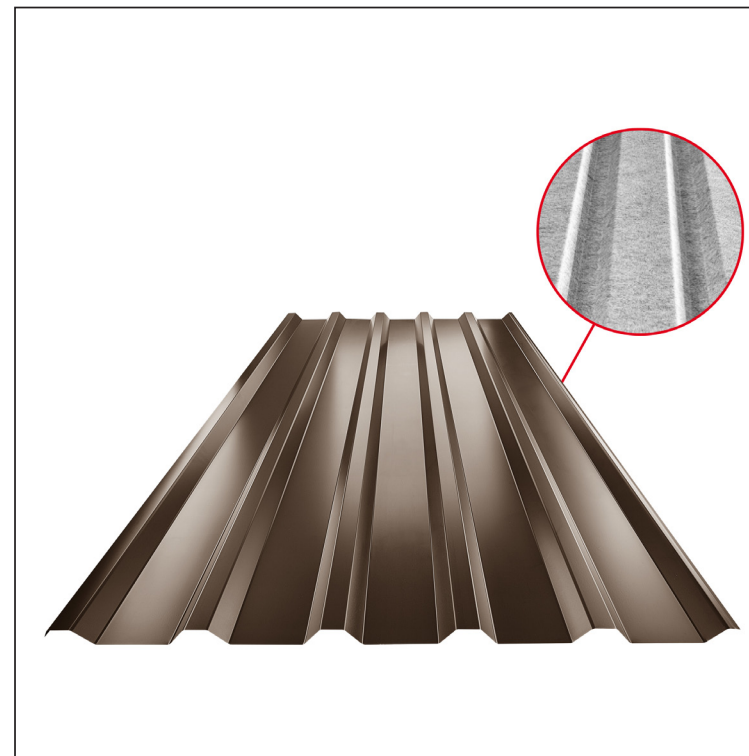

TEHNIČKI LIST

KROVNI TRAPEZNI POKROV TR 35A SQ (sound – aqua) TR-35A SQ

SQ = FILC PROTIV KONDENZACIJE I BUKE debljina 3–4 mm
 info: SQ (sound-zvuk, aqua-voda)

TM Pocink obojeni – Testa di Moro – RAL 8028

INDEX	ZAMJENA	DATUM	POTPIS	KJG QUALITY®	TR35	Scan code for 3D model	
VRSTA MATERIJALA			RAZRED OTPADA	TEŽINA kg	RAZMJER		
DIMENZIJA – POLUPROIZVOD				STN	OZNAKA ZA SORTIRANJE		
POMOĆNA OPREMA				BILJEŠKA	REDNI BROJ POZICIJE		
IZRADIO Ing. Kluska M.				STARI NACRT	BROJ NACRTA		
TESTIRAO		TEHNOLOG					
NAZIV PROIZVODA		Krovni trapezni pokrov TR 35A SQ (sound – aqua)		Broj stranica	TR-35A SQ		Stranica

Izrađeno: 20.04.2026 19:13:40

Podaci su podložni tehničkim promjenama

Tehnički parametri [mm]	
Pokrovna širina	1060,0
Ukupna širina	1085,0
Visina profila	34,5
Debljina lima	0,50 / 0,55
Duljina pokrova	maks. 8000,0