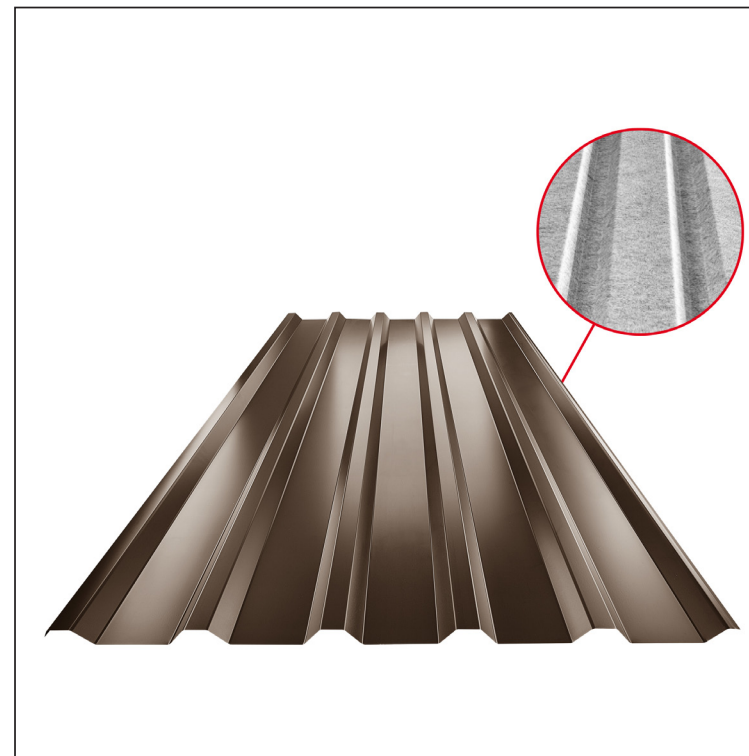

TEHNIČKI LIST

KROVNI TRAPEZNI POKROV TR 35A SQ (sound – aqua) TR-35A SQ

SQ = FILC PROTIV KONDENZACIJE I BUKE debljina 3–4 mm
 info: SQ (sound-zvuk, aqua-voda)

TM Pocink obojeni – Testa di Moro – RAL 8028

Tehnički parametri [mm]	
Pokrovna širina	1060,0
Ukupna širina	1085,0
Visina profila	34,5
Debljina lima	0,50 / 0,55
Duljina pokrova	maks. 8000,0

INDEX	ZAMJENA	DATUM	POTPIS	KJG QUALITY®	TR35	Scan code for 3D model	
VRSTA MATERIJALA			RAZRED OTPADA	TEŽINA kg	RAZMJER		
DIMENZIJA – POLUPROIZVOD				STN	OZNAKA ZA SORTIRANJE		
POMOĆNA OPREMA		IZRADIO Ing. Kluska M.		BILJEŠKA	REDNI BROJ POZICIJE		
TESTIRAO		TEHNOLOG		STARI NACRT	BROJ NACRTA		
NAZIV PROIZVODA Krovni trapezni pokrov TR 35A SQ (sound – aqua)				Broj stranica	TR-35A SQ		Stranica