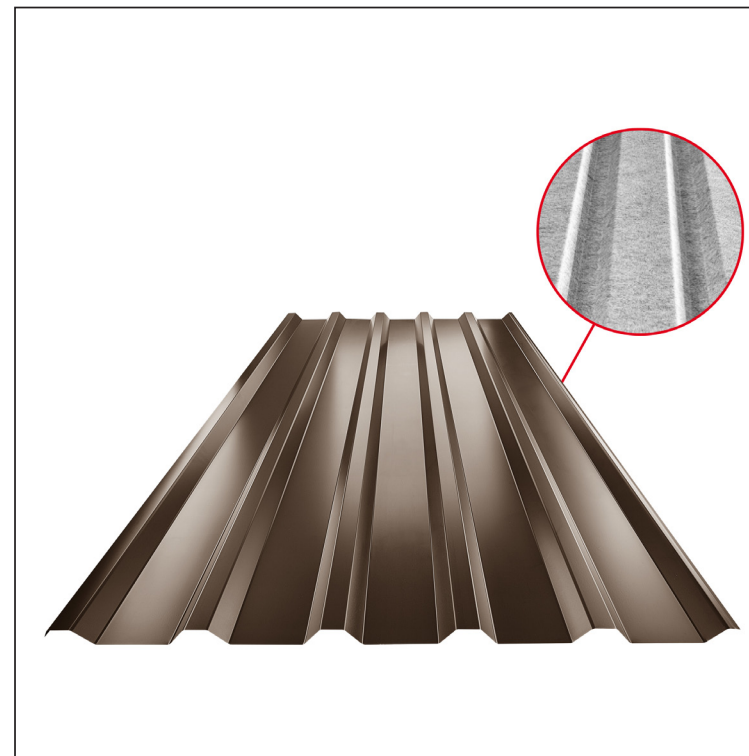

TEHNIČKI LIST

KROVNI TRAPEZNI POKROV TR 35A SQ (sound – aqua) TR-35A SQ

SQ = FILC PROTIV KONDENZACIJE I BUKE debljina 3–4 mm
 info: SQ (sound-zvuk, aqua-voda)

TM Pocink obojeni – Testa di Moro – RAL 8028

Tehnički parametri [mm]	
Pokrovna širina	1060,0
Ukupna širina	1085,0
Visina profila	34,5
Debljina lima	0,50 / 0,55
Duljina pokrova	maks. 8000,0

INDEX	ZAMJENA	DATUM	POTPIS	KJG QUALITY®	TR35	Scan code for 3D model	QR CODE
VRSTA MATERIJALA			RAZRED OTPADA	TEŽINA kg	RAZMJER		
DIMENZIJA – POLUPROIZVOD				STN	OZNAKA ZA SORTIRANJE		
POMOĆNA OPREMA				BILJEŠKA	REDNI BROJ POZICIJE		
IZRADIO	Ing. Kluska M.			STARI NACRT	BROJ NACRTA		
TESTIRAO		TEHNOLOG					
NAZIV PROIZVODA	Krovni trapezni pokrov TR 35A SQ (sound – aqua)			Broj stranica	TR-35A SQ	Stranica	