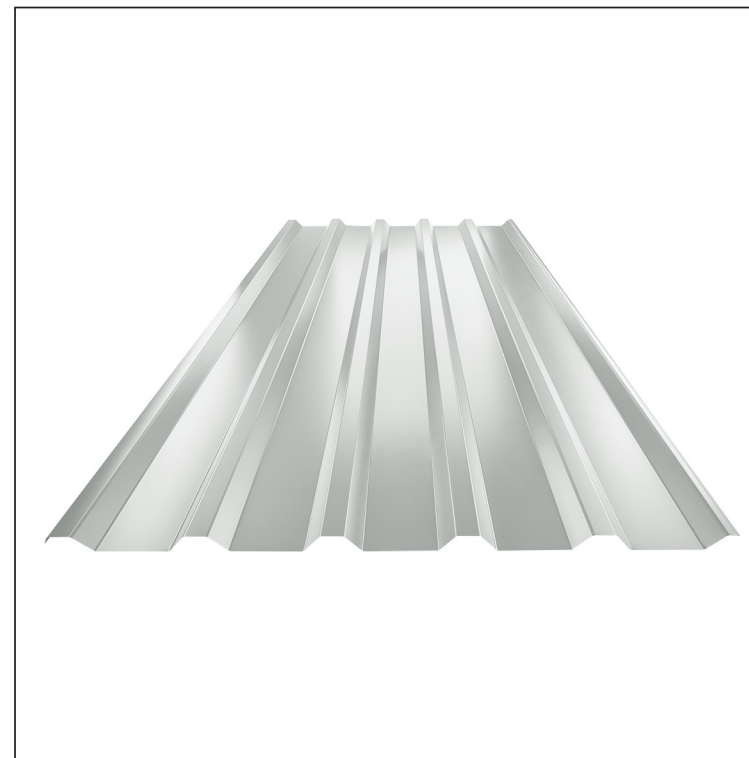

# KROVNI TRAPEZNI POKROV TR 35A

# TR-35A

**LS** Pocink obojeni – Blago siva – RAL 7035

Tehnički parametri [mm]	
Pokrovna širina	1060,0
Ukupna širina	1085,0
Visina profila	34,5
Debljina lima	0,60
Duljina pokrova	maks. 8000,0

INDEX	ZAMJENA	DATUM	POTPIS			
VRSTA MATERIJALA	DIMENZIJA – POLUPROIZVOD		TEŽINA kg			
IZRADIO Ing. Kluska M.	POMOĆNA OPREMA		STN	OZNAKA ZA SORTIRANJE		
TESTIRAO	TEHNOLOG		BILJEŠKA	REDNI BROJ POZICIJE		
NAZIV PROIZVODA	Krovni trapezni pokrov TR 35A		STARI NACRT	BROJ NACRTA		
			Broj stranica	TR-35A		Stranica