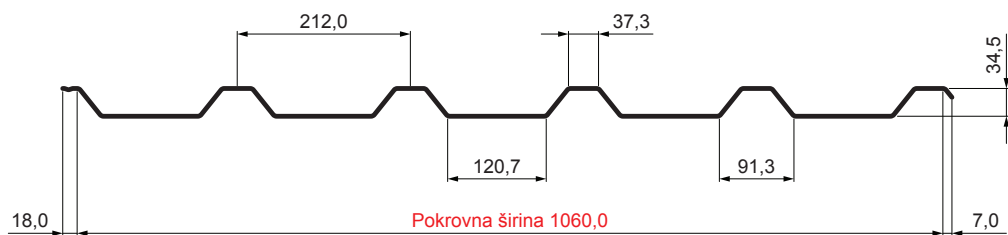

# TR-35A

**B** Pocink obojeni – Bijela – RAL 9010

Tehnički parametri [mm]	
Pokrovna širina	1060,0
Ukupna širina	1085,0
Visina profila	34,5
Debljina lima	0,50 / 0,55 / 0,60
Duljina pokrova	maks. 8000,0

INDEX	ZAMJENA	DATUM	POTPIS	<b>KJG</b> QUALITY®	<b>TR35</b>	Scan code for 3D model	
VRSTA MATERIJALA			RAZRED OTPADA	TEŽINA kg	RAZMJER		
DIMENZIJA – POLUPROIZVOD				STN	OZNAKA ZA SORTIRANJE		
POMOĆNA OPREMA		IZRADIO Ing. Kluska M.		BILJEŠKA	REDNI BROJ POZICIJE		
TESTIRAO		TEHNOLOG		STARI NACRT	BROJ NACRTA		
NAZIV PROIZVODA Krovni trapezni pokrov TR 35A				Broj stranica	Stranica		