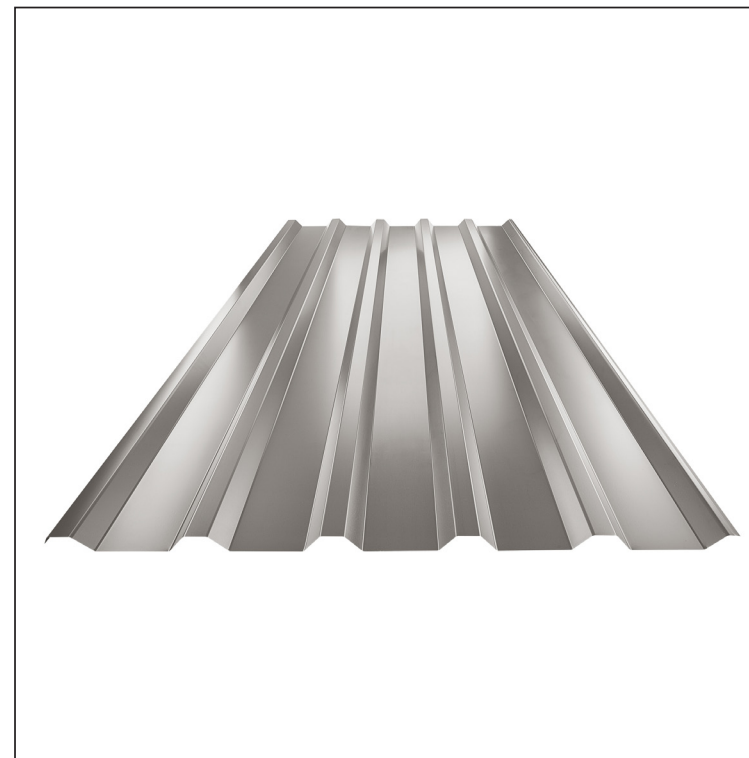

# KROVNI TRAPEZNI POKROV TR 35A

# TR-35A

**BHT** Pocink obojeni – Tamno srebrna – RAL 9007

Tehnički parametri [mm]	
Pokrovna širina	1060,0
Ukupna širina	1085,0
Visina profila	34,5
Debljina lima	0,55 / 0,60
Duljina pokrova	maks. 8000,0

INDEX	ZAMJENA	DATUM	POTPIS			
VRSTA MATERIJALA			RAZRED OTPADA	TEŽINA kg	RAZMJER	
DIMENZIJA – POLUPROIZVOD				STN	OZNAKA ZA SORTIRANJE	
POMOĆNA OPREMA				BILJEŠKA	REDNI BROJ POZICIJE	
IZRADIO Ing. Kluska M.				STARI NACRT	BROJ NACRTA	
TESTIRAO		TEHNOLOG				
NAZIV PROIZVODA			Krovni trapezni pokrov TR 35A		Broj stranica	Stranica
					TR-35A	