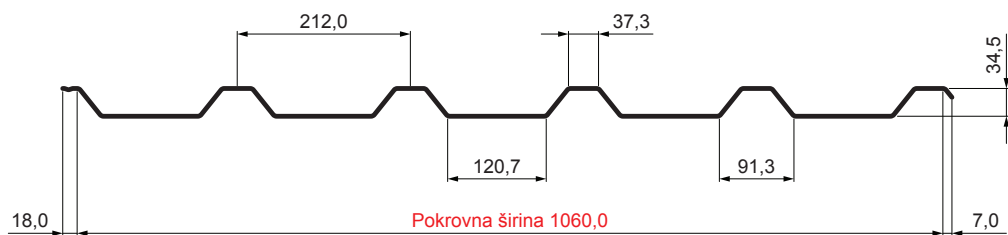

TECHNICKÝ LIST

KROVNI TRAPEZNI POKROV TR 35A

TR-35A

BHT Pocink obojeni – Tamno srebrna – RAL 9007

Tehnički parametri [mm]	
Pokrovna širina	1060,0
Ukupna širina	1085,0
Visina profila	34,5
Debljina lima	0,55 / 0,60
Duljina pokrova	maks. 8000,0