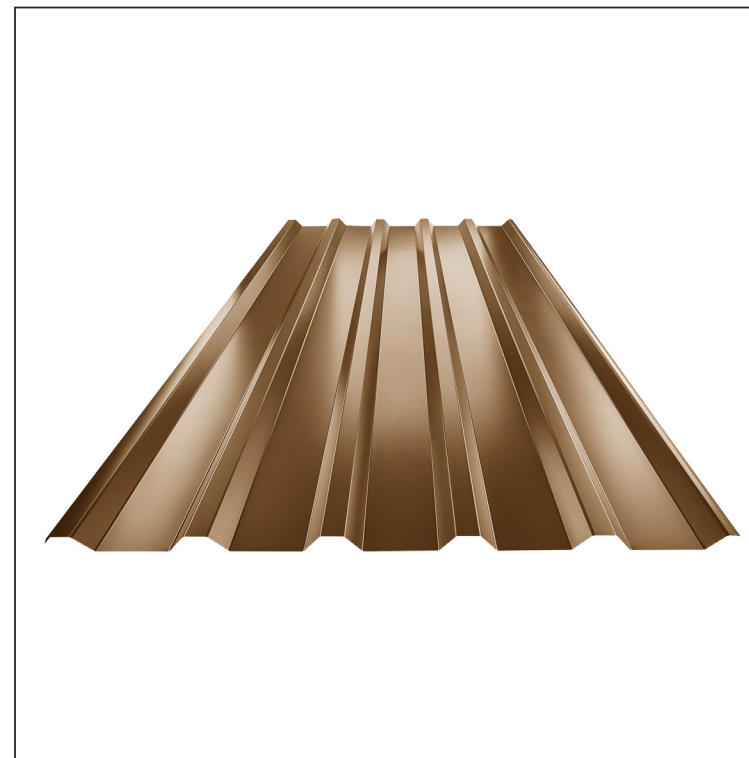

TEHNICKÝ LIST

KROVNI TRAPEZNI POKROV TR 35A

TR-35A

MM Pocink obojeni – Metalik bakrena – RAL extra

Tehnički parametri [mm]	
Pokrovna širina	1060,0
Ukupna širina	1085,0
Visina profila	34,5
Debljina lima	0,55
Duljina pokrova	maks. 8000,0

INDEX	ZAMJENA	DATUM	POTPIS	RAZRED OTPADA	TEŽINA kg	RAZMJER
VRSTA MATERIJALA					DIMENZIJA – POLUPROIZVOD	
POMOĆNA OPREMA					STN	
IZRADIO Ing. Kluska M.					BILJEŠKA	
TESTIRAO					REDNI BROJ POZICIJE	
TEHNOLOG			TEHNOLOG		STARI NACRT	
NAZIV PROIZVODA					BROJ STRANICA	
Krovni trapezni pokrov TR 35A					TR-35A	
					Stranica	