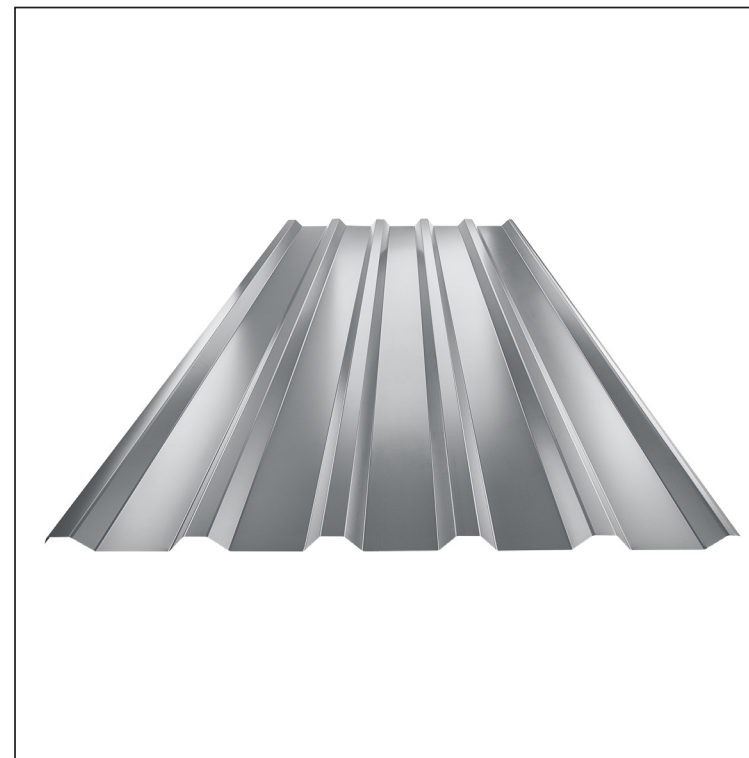

TEHNICKÝ LIST

KROVNI TRAPEZNI POKROV TR 35A

TR-35A

PS Pocink obojeni – Prašno siva – RAL 7037

Tehnički parametri [mm]	
Pokrovna širina	1060,0
Ukupna širina	1085,0
Visina profila	34,5
Debljina lima	0,55
Duljina pokrova	maks. 8000,0

INDEX	ZAMJENA	DATUM	POTPIS	KJG QUALITY®	TR35	Scan code for 3D model	
VRSTA MATERIJALA			RAZRED OTPADA	TEŽINA kg	RAZMJER		
DIMENZIJA – POLUPROIZVOD				STN		OZNAKA ZA SORTIRANJE	
POMOĆNA OPREMA		IZRADIO Ing. Kluska M.		BILJEŠKA		REDNI BROJ POZICIJE	
TESTIRAO		TEHNOLOG		STARI NACRT		BROJ NACRTA	
NAZIV PROIZVODA Krovni trapezni pokrov TR 35A				Broj stranica		Stranica	
				TEHNOLOG		STARI NACRT	
				TEŽINA kg		RAZMJER	
				STN		OZNAKA ZA SORTIRANJE	
				BILJEŠKA		REDNI BROJ POZICIJE	
				STARI NACRT		BROJ NACRTA	
				NAZIV PROIZVODA Krovni trapezni pokrov TR 35A		Stranica	
				Broj stranica		Stranica	