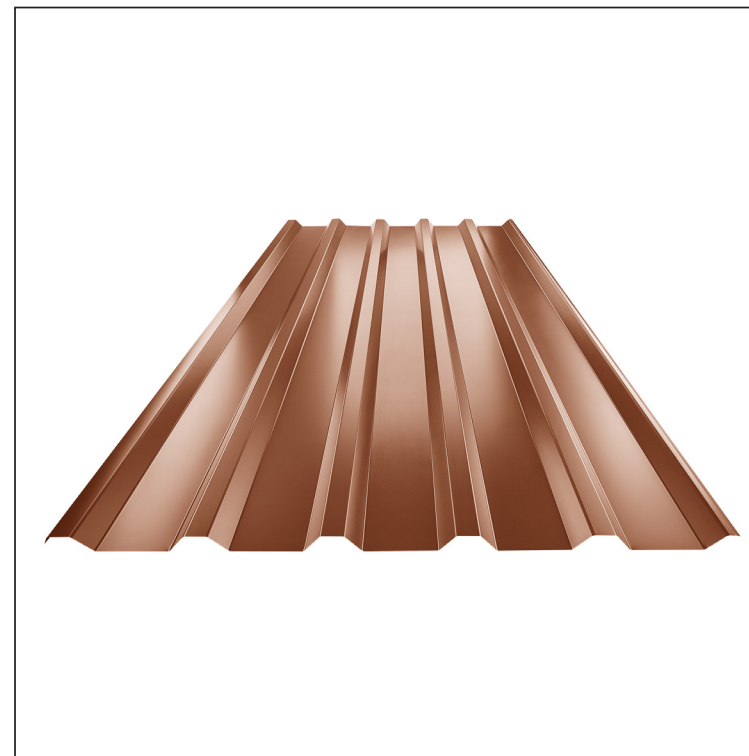

# KROVNI TRAPEZNI POKROV TR 35A

# TR-35A

**MH** Pocink obojeni – Bakreno smeđa – RAL 8004

Tehnički parametri [mm]	
Pokrovna širina	1060,0
Ukupna širina	1085,0
Visina profila	34,5
Debljina lima	0,50 / 0,55
Duljina pokrova	maks. 8000,0

INDEX	ZAMJENA	DATUM	POTPIS	<b>KJG</b> QUALITY®	<b>TR35</b>	Scan code for 3D model	
VRSTA MATERIJALA			RAZRED OTPADA	TEŽINA kg	RAZMJER		
DIMENZIJA – POLUPROIZVOD				STN		OZNAKA ZA SORTIRANJE	
POMOĆNA OPREMA		IZRADIO Ing. Kluska M.		BILJEŠKA		REDNI BROJ POZICIJE	
TESTIRAO		TEHNOLOG		STARI NACRT		BROJ NACRTA	
NAZIV PROIZVODA Krovni trapezni pokrov TR 35A				Broj stranica		Stranica	
				TEŽINA kg		RAZMJER	
				STN		OZNAKA ZA SORTIRANJE	
				BILJEŠKA		REDNI BROJ POZICIJE	
				STARI NACRT		BROJ NACRTA	
				Broj stranica		Stranica	