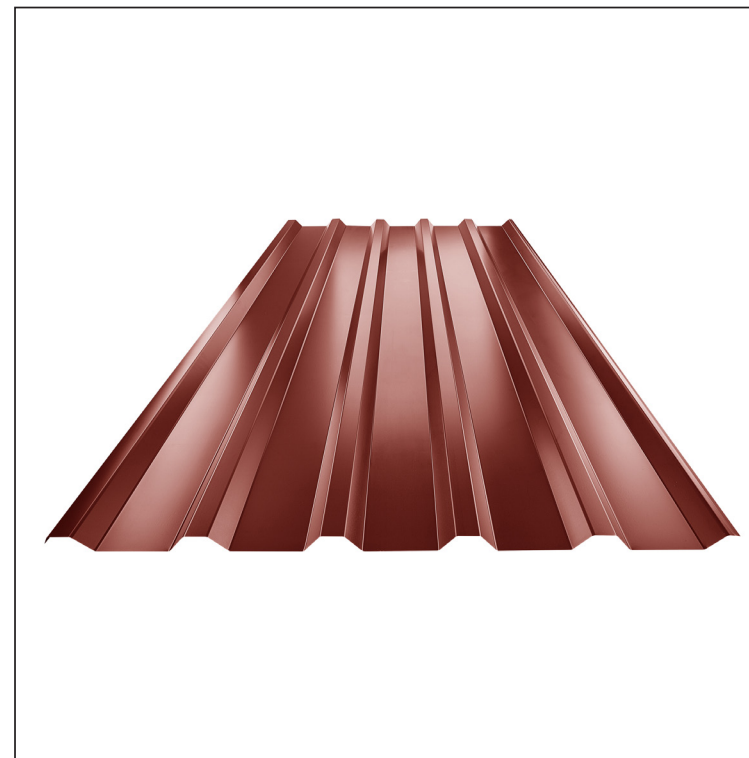

TECHNICKÝ LIST

KROVNI TRAPEZNI POKROV TR 35A

TR-35A

OC Pocink obojeni – Vinsko crvena – RAL 3009

Tehnički parametri [mm]	
Pokrovna širina	1060,0
Ukupna širina	1085,0
Visina profila	34,5
Debljina lima	0,50 / 0,55
Duljina pokrova	maks. 8000,0

INDEX	ZAMJENA	DATUM	POTPIS	KJG QUALITY®	TR35	Scan code for 3D model	
VRSTA MATERIJALA			RAZRED OTPADA	TEŽINA kg	RAZMJER		
DIMENZIJA – POLUPROIZVOD				STN	OZNAKA ZA SORTIRANJE		
POMOĆNA OPREMA		IZRADIO Ing. Kluska M.		BILJEŠKA	REDNI BROJ POZICIJE		
TESTIRAO		TEHNOLOG		STARI NACRT	BROJ NACRTA		
NAZIV PROIZVODA Krovni trapezni pokrov TR 35A				Broj stranica	Stranica		