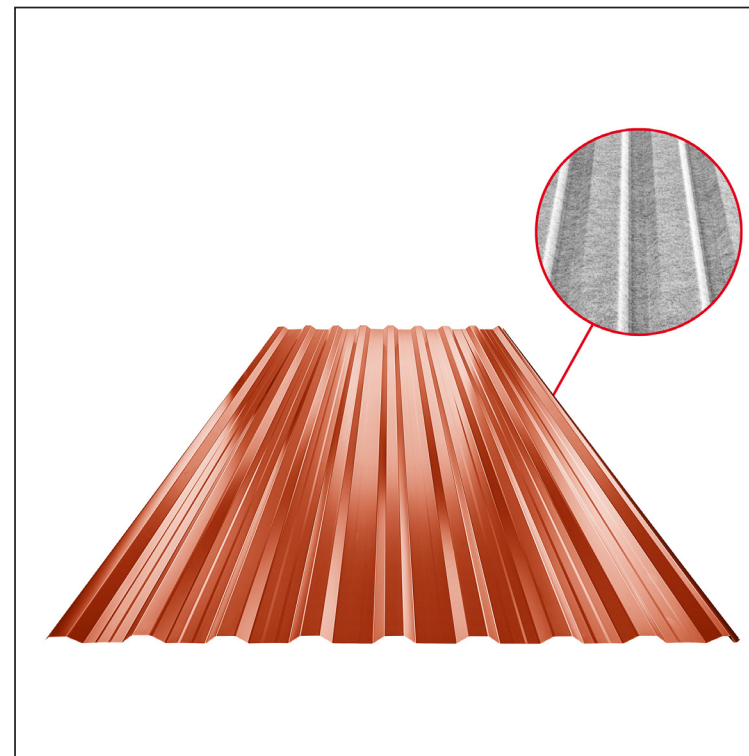

TEHNIČKI LIST

KROVNI TRAPEZNI POKROV S POJAČANJEM

TR 18A+ SQ (sound – aqua)

TR-18A+ SQ

SQ = FILC PROTIV KONDENZACIJE I BUKE debljina 3–4 mm
 info: SQ (sound-zvuk, aqua-voda)

A+ = pojačanje

RC Pocink obojeni – Rally crvena – RAL 3020

Tehnički parametri [mm]	
Pokrovna širina	1100,0
Ukupna širina	1138,0
Visina profila	18,0
Debljina lima	0,55
Duljina pokrova	maks. 8000,0

INDEX	ZAMJENA	DATUM	POTPIS	KJG QUALITY®	TR18	Scan code for 3D model	
VRSTA MATERIJALA			RAZRED OTPADA	TEŽINA kg	RAZMJER		
DIMENZIJA – POLUPROIZVOD				STN	OZNAKA ZA SORTIRANJE		
POMOĆNA OPREMA		IZRADIO Ing. Kluska M.		BILJEŠKA	REDNI BROJ POZICIJE		
TESTIRAO		TEHNOLOG		STARI NACRT	BROJ NACRTA		
NAZIV PROIZVODA		Krovni trapezni pokrov s pojačanjem TR 18A+ SQ (sound – aqua)			Broj stranica	TR-18A+ SQ	Stranica