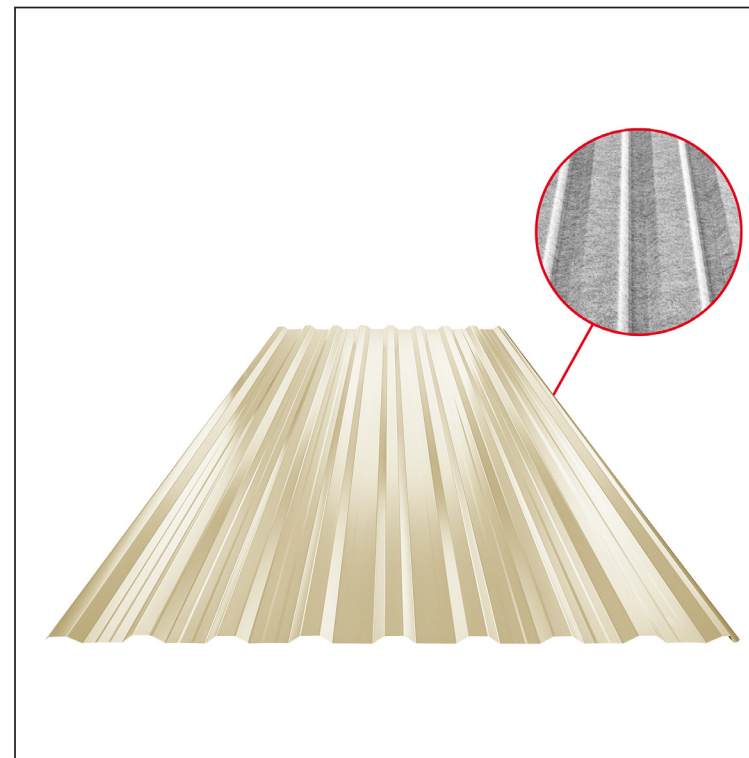

TEHNIČKI LIST

KROVNI TRAPEZNI POKROV S POJAČANJEM

TR 18A+ SQ (sound – aqua)

TR-18A+ SQ

SQ = FILC PROTIV KONDENZACIJE I BUKE debljina 3–4 mm
 info: SQ (sound-zvuk, aqua-voda)

A+ = pojačanje

SK Pocink obojeni – Slonova kost – RAL 1015

Tehnički parametri [mm]	
Pokrovna širina	1100,0
Ukupna širina	1138,0
Visina profila	18,0
Debljina lima	0,60
Duljina pokrova	maks. 8000,0

INDEX	ZAMJENA	DATUM	POTPIS	KJG QUALITY®	TR18	Scan code for 3D model	QR
VRSTA MATERIJALA			RAZRED OTPADA	TEŽINA kg	RAZMJER		
DIMENZIJA – POLUPROIZVOD			STN		OZNAKA ZA SORTIRANJE		
POMOĆNA OPREMA		IZRADIO Ing. Kluska M.		BILJEŠKA		REDNI BROJ POZICIJE	
TESTIRAO		TEHNOLOG		STARI NACRT		BROJ NACRTA	
NAZIV PROIZVODA		Krovni trapezni pokrov s pojačanjem TR 18A+ SQ (sound – aqua)		Broj stranica		Stranica	