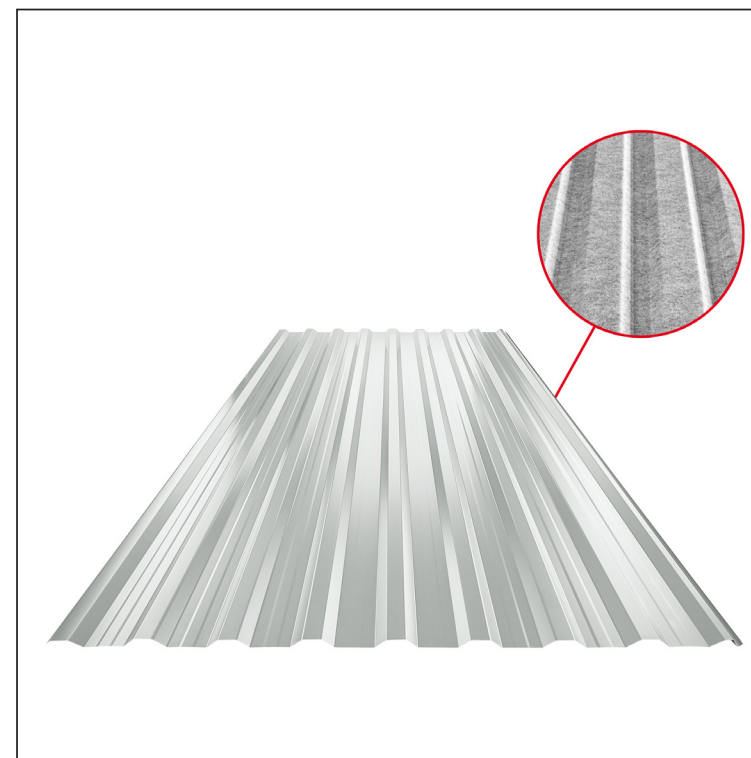

TEHNIČKI LIST

KROVNI TRAPEZNI POKROV S POJAČANJEM

TR 18A+ SQ (sound – aqua)

TR-18A+ SQ

SQ = FILC PROTIV KONDENZACIJE I BUKE debljina 3–4 mm
info: SQ (sound-zvuk, aqua-voda)

A+ = pojačanje

LS Pocink obojeni – Blago siva – RAL 7035

Tehnički parametri [mm]	
Pokrovna širina	1100,0
Ukupna širina	1138,0
Visina profila	18,0
Debljina lima	0,60
Duljina pokrova	maks. 8000,0

INDEX	ZAMJENA	DATUM	POTPIS	KJG QUALITY®	TR18	Scan code for 3D model	
VRSTA MATERIJALA			RAZRED OTPADA	TEŽINA kg	RAZMJER		
DIMENZIJA – POLUPROIZVOD			STN		OZNAKA ZA SORTIRANJE		
POMOĆNA OPREMA		IZRADIO Ing. Kluska M.		BILJEŠKA		REDNI BROJ POZICIJE	
TESTIRAO		TEHNOLOG		STARI NACRT		BROJ NACRTA	
NAZIV PROIZVODA		Krovni trapezni pokrov s pojačanjem TR 18A+ SQ (sound – aqua)		Broj stranica		Stranica	