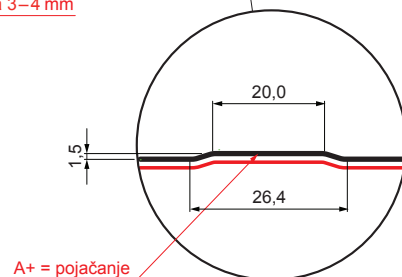

TEHNIČKI LIST

KROVNI TRAPEZNI POKROV S POJAČANJEM

TR 18A+ SQ (sound – aqua)

TR-18A+ SQ

SQ = FILC PROTIV KONDENZACIJE I BUKE debljina 3–4 mm
info: SQ (sound-zvuk, aqua-voda)

A+ = pojačanje

LS Pocink obojeni – Blago siva – RAL 7035

Tehnički parametri [mm]	
Pokrovna širina	1100,0
Ukupna širina	1138,0
Visina profila	18,0
Debljina lima	0,60
Duljina pokrova	maks. 8000,0

INDEX	ZAMJENA	DATUM	POTPIS	KJG QUALITY®	TR18	Scan code for 3D model	
VRSTA MATERIJALA			RAZRED OTPADA	TEŽINA kg	RAZMJER		
DIMENZIJA – POLUPROIZVOD			STN		OZNAKA ZA SORTIRANJE		
POMOĆNA OPREMA		IZRADIO Ing. Kluska M.		BILJEŠKA		REDNI BROJ POZICIJE	
TESTIRAO		TEHNOLOG		STARI NACRT		BROJ NACRTA	
NAZIV PROIZVODA		Krovni trapezni pokrov s pojačanjem TR 18A+ SQ (sound – aqua)		Broj stranica		Stranica	