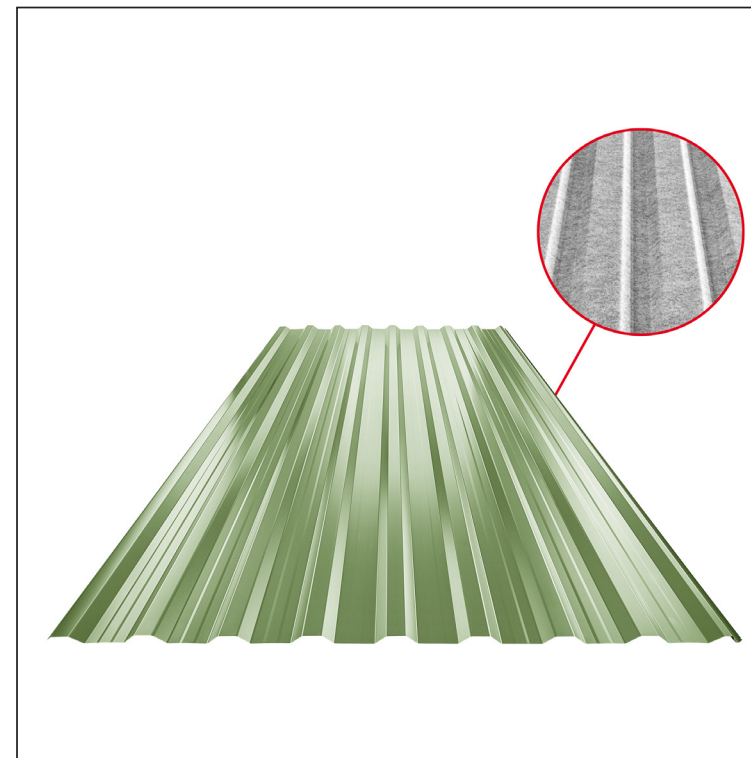

TEHNIČKI LIST

KROVNI TRAPEZNI POKROV S POJAČANJEM

TR 18A+ SQ (sound – aqua)

TR-18A+ SQ

SQ = FILC PROTIV KONDENZACIJE I BUKE debljina 3–4 mm
 info: SQ (sound-zvuk, aqua-voda)

A+ = pojačanje

TZ Pocink obojeni – Travnato zelena – RAL 6011

Tehnički parametri [mm]	
Pokrovna širina	1100,0
Ukupna širina	1138,0
Visina profila	18,0
Debljina lima	0,55
Duljina pokrova	maks. 8000,0

INDEX	ZAMJENA	DATUM	POTPIS	KJG QUALITY®	TR18	Scan code for 3D model	
VRSTA MATERIJALA			RAZRED OTPADA	TEŽINA kg	RAZMJER		
DIMENZIJA – POLUPROIZVOD			STN		OZNAKA ZA SORTIRANJE		
POMOĆNA OPREMA		IZRADIO Ing. Kluska M.		BILJEŠKA		REDNI BROJ POZICIJE	
TESTIRAO		TEHNOLOG		STARI NACRT		BROJ NACRTA	
NAZIV PROIZVODA		Krovni trapezni pokrov s pojačanjem TR 18A+ SQ (sound – aqua)			Broj stranica		Stranica