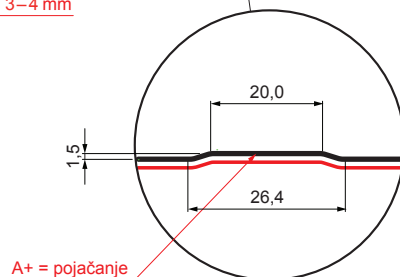

TEHNIČKI LIST

KROVNI TRAPEZNI POKROV S POJAČANJEM

TR 18A+ SQ (sound – aqua)

TR-18A+ SQ

SQ = FILC PROTIV KONDENZACIJE I BUKE debljina 3–4 mm
 info: SQ (sound-zvuk, aqua-voda)

A+ = pojačanje

TZ Pocink obojeni – Travnato zelena – RAL 6011

Tehnički parametri [mm]	
Pokrovna širina	1100,0
Ukupna širina	1138,0
Visina profila	18,0
Debljina lima	0,55
Duljina pokrova	maks. 8000,0

INDEX	ZAMJENA	DATUM	POTPIS	KJG QUALITY®	TR18	Scan code for 3D model	
VRSTA MATERIJALA			RAZRED OTPADA	TEŽINA kg	RAZMJER		
DIMENZIJA – POLUPROIZVOD			STN		OZNAKA ZA SORTIRANJE		
POMOĆNA OPREMA		IZRADIO Ing. Kluska M.		BILJEŠKA		REDNI BROJ POZICIJE	
TESTIRAO		TEHNOLOG		STARI NACRT		BROJ NACRTA	
NAZIV PROIZVODA		Krovni trapezni pokrov s pojačanjem TR 18A+ SQ (sound – aqua)			Broj stranica		Stranica