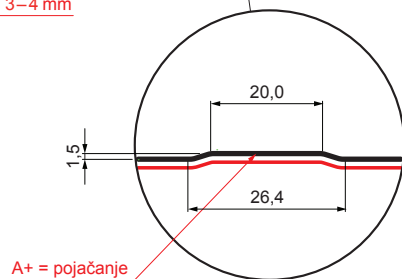

TEHNIČKI LIST

KROVNI TRAPEZNI POKROV S POJAČANJEM

TR 18A+ SQ (sound – aqua)

TR-18A+ SQ

SQ = FILC PROTIV KONDENZACIJE I BUKE debljina 3–4 mm
 info: SQ (sound-zvuk, aqua-voda)

TZ Pocink obojeni – Travnato zelena – RAL 6011

Tehnički parametri [mm]	
Pokrovna širina	1100,0
Ukupna širina	1138,0
Visina profila	18,0
Debljina lima	0,55
Duljina pokrova	maks. 8000,0

INDEX	ZAMJENA	DATUM	POTPIS	KJG QUALITY®	TR18	Scan code for 3D model	QR CODE
VRSTA MATERIJALA			RAZRED OTPADA	TEŽINA kg	RAZMJER		
DIMENZIJA – POLUPROIZVOD			STN		OZNAKA ZA SORTIRANJE		
POMOĆNA OPREMA		IZRADIO Ing. Kluska M.		BILJEŠKA		REDNI BROJ POZICIJE	
TESTIRAO		TEHNOLOG		STARI NACRT		BROJ NACRTA	
NAZIV PROIZVODA		Krovni trapezni pokrov s pojačanjem TR 18A+ SQ (sound – aqua)		Broj stranica		Stranica	