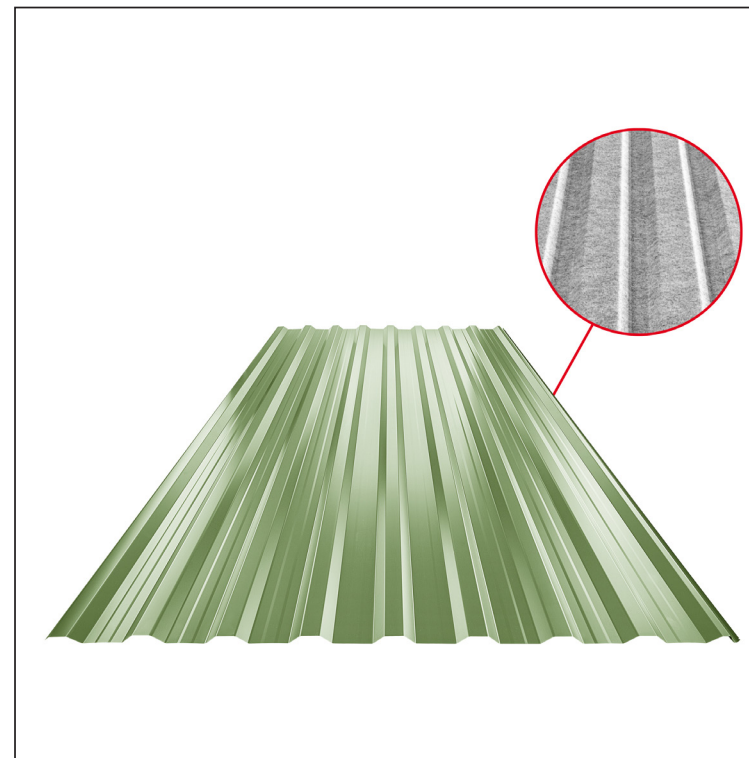

TEHNIČKI LIST

KROVNI TRAPEZNI POKROV S POJAČANJEM

TR 18A+ SQ (sound – aqua)

TR-18A+ SQ

SQ = FILC PROTIV KONDENZACIJE I BUKE debljina 3–4 mm
 info: SQ (sound-zvuk, aqua-voda)

TZ Pocink obojeni – Travnato zelena – RAL 6011

Tehnički parametri [mm]	
Pokrovna širina	1100,0
Ukupna širina	1138,0
Visina profila	18,0
Debljina lima	0,55
Duljina pokrova	maks. 8000,0

INDEX	ZAMJENA	DATUM	POTPIS	KJG QUALITY®	TR18	Scan code for 3D model	QR CODE
VRSTA MATERIJALA			RAZRED OTPADA	TEŽINA kg	RAZMJER		
DIMENZIJA – POLUPROIZVOD			STN		OZNAKA ZA SORTIRANJE		
POMOĆNA OPREMA		IZRADIO Ing. Kluska M.		BILJEŠKA		REDNI BROJ POZICIJE	
TESTIRAO		TEHNOLOG		STARI NACRT		BROJ NACRTA	
NAZIV PROIZVODA		Krovni trapezni pokrov s pojačanjem TR 18A+ SQ (sound – aqua)		Broj stranica		Stranica	