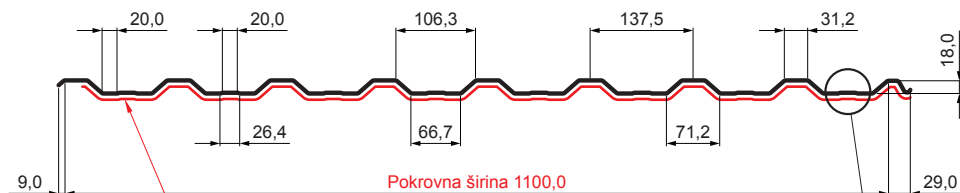

TEHNIČKI LIST

KROVNI TRAPEZNI POKROV S POJAČANJEM

TR 18A+ SQ (sound – aqua)

TR-18A+ SQ

SQ = FILC PROTIV KONDENZACIJE I BUKE debljina 3–4 mm
 info: SQ (sound-zvuk, aqua-voda)

A+ = pojačanje

MZ Pocink obojeni – Mahunasto zelena – RAL 6005

Tehnički parametri [mm]	
Pokrovna širina	1100,0
Ukupna širina	1138,0
Visina profila	18,0
Debljina lima	0,55
Duljina pokrova	maks. 8000,0

INDEX	ZAMJENA	DATUM	POTPIS	KJG QUALITY®	TR18	Scan code for 3D model	QR
VRSTA MATERIJALA			RAZRED OTPADA	TEŽINA kg	RAZMJER		
DIMENZIJA – POLUPROIZVOD				STN	OZNAKA ZA SORTIRANJE		
POMOĆNA OPREMA				BILJEŠKA	REDNI BROJ POZICIJE		
IZRADIO Ing. Kluska M.				STARI NACRT	BROJ NACRTA		
TESTIRAO			TEHNOLOG				
NAZIV PROIZVODA			Krovni trapezni pokrov s pojačanjem TR 18A+ SQ (sound – aqua)		Broj stranica	TR-18A+ SQ	Stranica