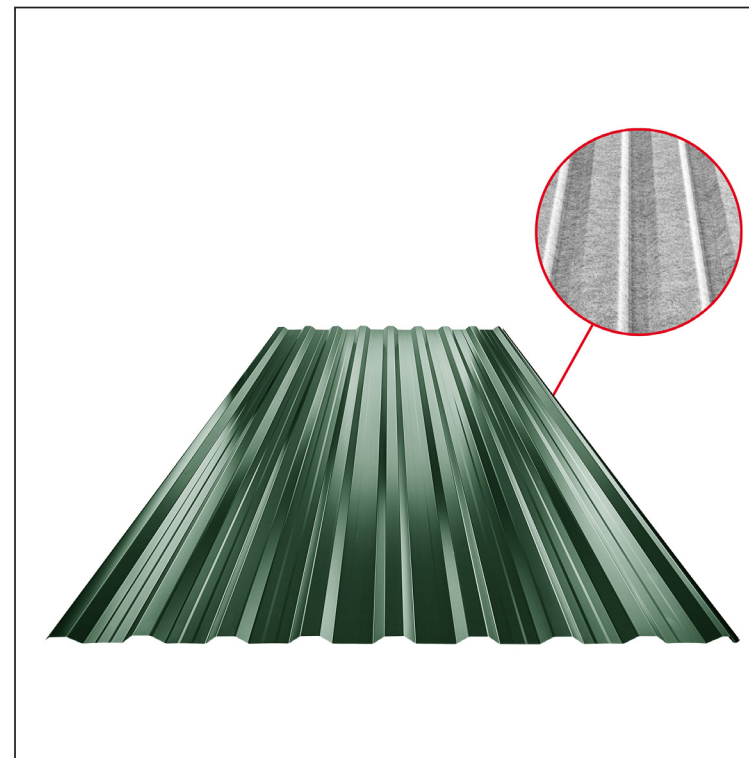

TEHNIČKI LIST

KROVNI TRAPEZNI POKROV S POJAČANJEM

TR 18A+ SQ (sound – aqua)

TR-18A+ SQ

SQ = FILC PROTIV KONDENZACIJE I BUKE debljina 3–4 mm
 info: SQ (sound-zvuk, aqua-voda)

A+ = pojačanje

MZ Pocink obojeni – Mahunasto zelena – RAL 6005

Tehnički parametri [mm]	
Pokrovna širina	1100,0
Ukupna širina	1138,0
Visina profila	18,0
Debljina lima	0,55
Duljina pokrova	maks. 8000,0

INDEX	ZAMJENA	DATUM	POTPIS	KJG QUALITY®	TR18	Scan code for 3D model	QR
VRSTA MATERIJALA			RAZRED OTPADA	TEŽINA kg	RAZMJER		
DIMENZIJA – POLUPROIZVOD				STN	OZNAKA ZA SORTIRANJE		
POMOĆNA OPREMA				BILJEŠKA	REDNI BROJ POZICIJE		
IZRADIO Ing. Kluska M.				STARI NACRT	BROJ NACRTA		
TESTIRAO			TEHNOLOG				
NAZIV PROIZVODA			Krovni trapezni pokrov s pojačanjem TR 18A+ SQ (sound – aqua)		Broj stranica	TR-18A+ SQ	Stranica