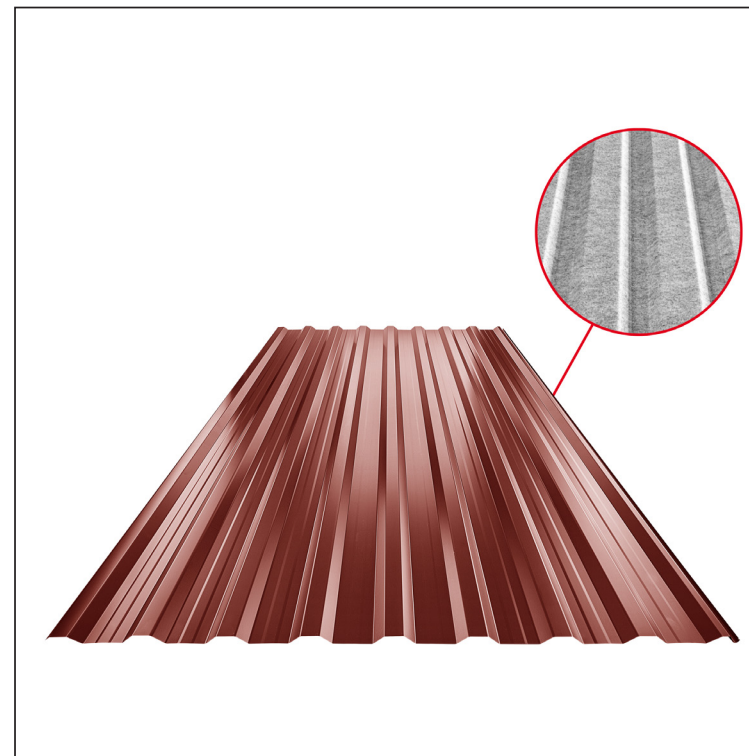

# TR-18A+ SQ

SQ = FILC PROTIV KONDENZACIJE I BUKE debljina 3–4 mm  
 info: SQ (sound-zvuk, aqua-voda)

**OC** Pocink obojeni – Vinsko crvena – RAL 3009

Tehnički parametri [mm]	
Pokrovna širina	1100,0
Ukupna širina	1138,0
Visina profila	18,0
Debljina lima	0,50 / 0,55
Duljina pokrova	maks. 8000,0