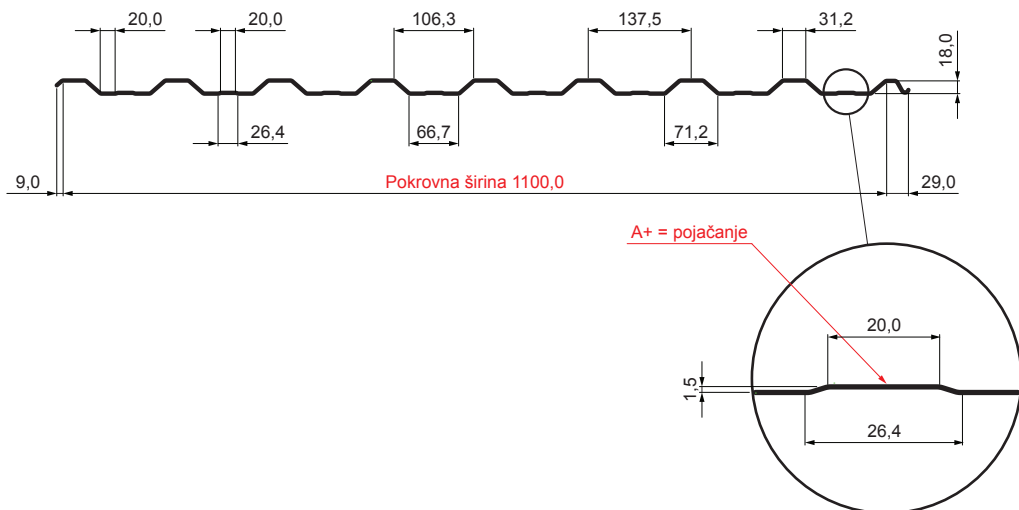

TEHNIČKI LIST

KROVNI TRAPEZNI POKROV S POJAČANJEM TR 18A+ TR-18A+

MZ Pocink obojeni – Mahunasto zelena – RAL 6005

Tehnički parametri [mm]	
Pokrovna širina	1100,0
Ukupna širina	1138,0
Visina profila	18,0
Debljina lima	0,55
Duljina pokrova	maks. 8000,0

INDEX	ZAMJENA	DATUM	POTPIS	RAZRED OTPADA	TEŽINA kg	RAZMJER
VRSTA MATERIJALA					KJG TR18 QUALITY	
DIMENZIJA – POLUPROIZVOD					TEŽINA kg	
POMOĆNA OPREMA					STN	
IZRADIO Ing. Kluska M.					BILJEŠKA	
TESTIRAO					REDNI BROJ POZICIJE	
TEHNOLOG			TEHNOLOG		STARI NACRT	
NAZIV PROIZVODA					BROJ NACRTA	
Krovni trapezni pokrov s pojačanjem TR 18A+					TR-18A+	
					Broj stranica	
					Stranica	