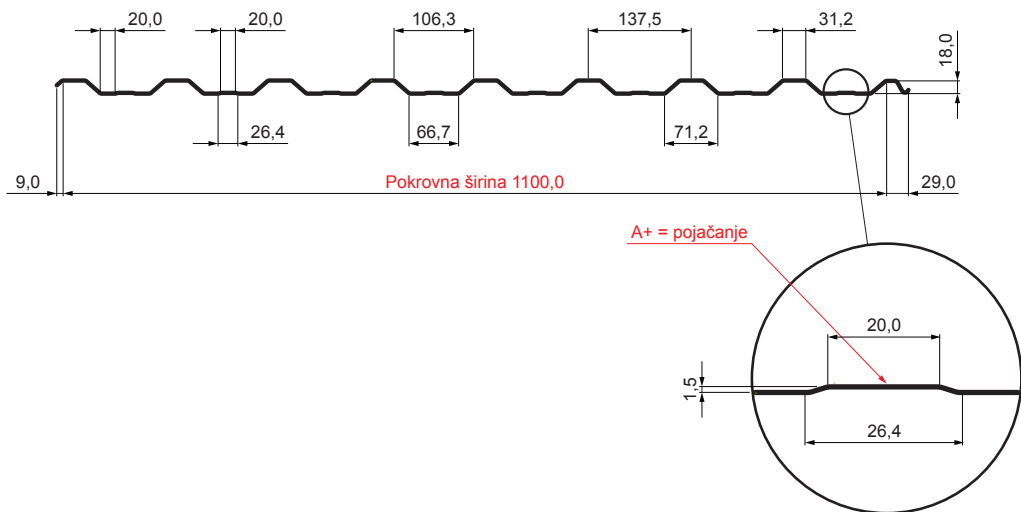

TEHNIČKI LIST

KROVNI TRAPEZNI POKROV S POJAČANJEM TR 18A+ TR-18A+

MM Pocink obojeni – Metalik bakrena – RAL extra

Tehnički parametri [mm]	
Pokrovna širina	1100,0
Ukupna širina	1138,0
Visina profila	18,0
Debljina lima	0,55
Duljina pokrova	maks. 8000,0

INDEX	ZAMJENA	DATUM	POTPIS	VRSTA MATERIJALA	RAZRED OTPADA	TEŽINA kg	RAZMJER
				DIMENZIJA – POLUPROIZVOD			
				POMOĆNA OPREMA		STN	OZNAKA ZA SORTIRANJE
				IZRADIO Ing. Kluska M.		BILJEŠKA	REDNI BROJ POZICIJE
				TESTIRAO		STARI NACRT	BROJ NACRTA
				TEHNOLOG	TEHNOLOG		
				NAZIV PROIZVODA		Broj stranica	Stranica
				Krovni trapezni pokrov s pojačanjem TR 18A+			