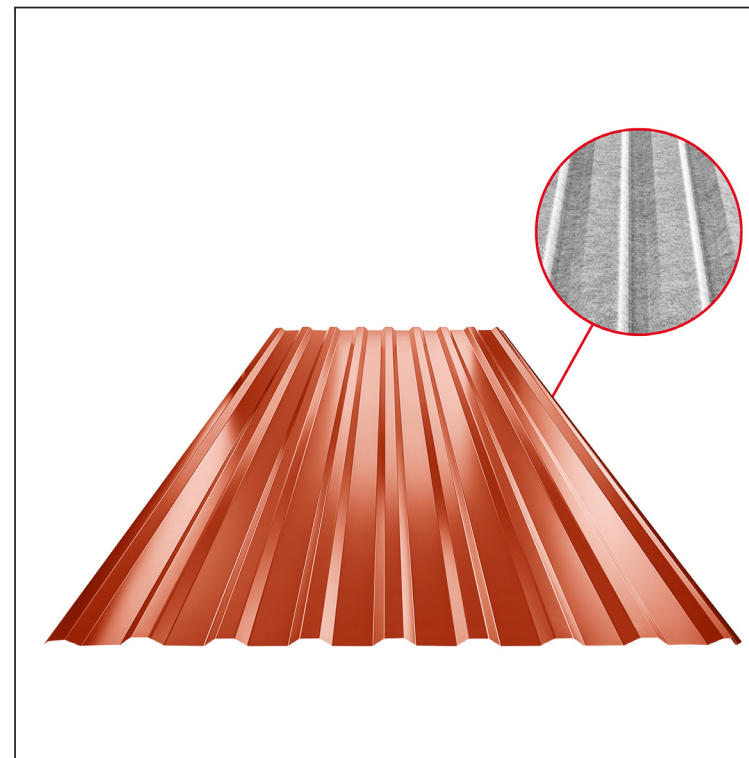

TEHNIČKI LIST

KROVNI TRAPEZNI POKROV TR 18A SQ (sound – aqua)

TR-18A SQ

SQ = FILC PROTIV KONDENZACIJE I BUKE debljina 3–4 mm
 info: SQ (sound-zvuk, aqua-voda)

RC Pocink obojeni – Rally crvena – RAL 3020

Tehnički parametri [mm]	
Pokrovna širina	1100,0
Ukupna širina	1138,0
Visina profila	18,0
Debljina lima	0,55
Duljina pokrova	maks. 8000,0

INDEX	ZAMJENA	DATUM	POTPIS	KJG QUALITY®	TR18	Scan code for 3D model	
VRSTA MATERIJALA			RAZRED OTPADA	TEŽINA kg	RAZMJER		
DIMENZIJA – POLUPROIZVOD				STN	OZNAKA ZA SORTIRANJE		
POMOĆNA OPREMA				BILJEŠKA	REDNI BROJ POZICIJE		
IZRADIO	Ing. Kluska M.						
TESTIRAO							
TEHNOLOG	TEHNOLOG			STARI NACRT	BROJ NACRTA		
NAZIV PROIZVODA	Krovni trapezni pokrov TR 18A SQ (sound – aqua)			Broj stranica	TR-18A SQ		Stranica