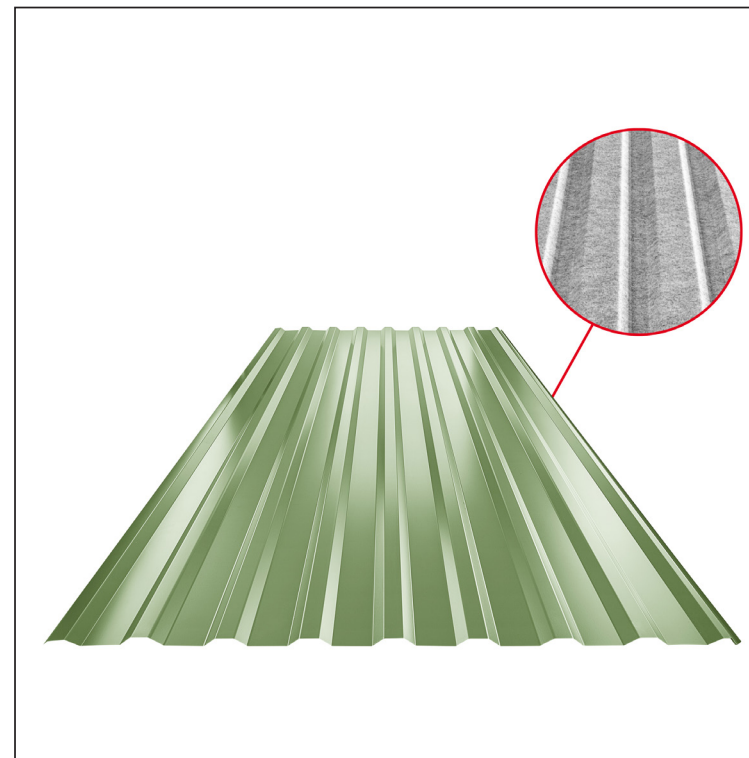

TEHNIČKI LIST

KROVNI TRAPEZNI POKROV TR 18A SQ (sound – aqua)

TR-18A SQ

SQ = FILC PROTIV KONDENZACIJE I BUKE debljina 3–4 mm  
 info: SQ (sound-zvuk, aqua-voda)

**TZ** Pocink obojeni – Travnato zelena – RAL 6011

Tehnički parametri [mm]	
Pokrovna širina	1100,0
Ukupna širina	1138,0
Visina profila	18,0
Debljina lima	0,55
Duljina pokrova	maks. 8000,0

INDEX	ZAMJENA	DATUM	POTPIS	<b>KJG</b> QUALITY®	TR18	Scan code for 3D model	
VRSTA MATERIJALA			RAZRED OTPADA	TEŽINA kg	RAZMJER		
DIMENZIJA – POLUPROIZVOD				STN	OZNAKA ZA SORTIRANJE		
POMOĆNA OPREMA				BILJEŠKA	REDNI BROJ POZICIJE		
IZRADIO	Ing. Kluska M.			STARI NACRT	BROJ NACRTA		
TEHNOLOG	TEHNOLOG			STARI NACRT	BROJ NACRTA		
NAZIV PROIZVODA	Krovni trapezni pokrov TR 18A SQ (sound – aqua)			Broj stranica	TR-18A SQ		Stranica