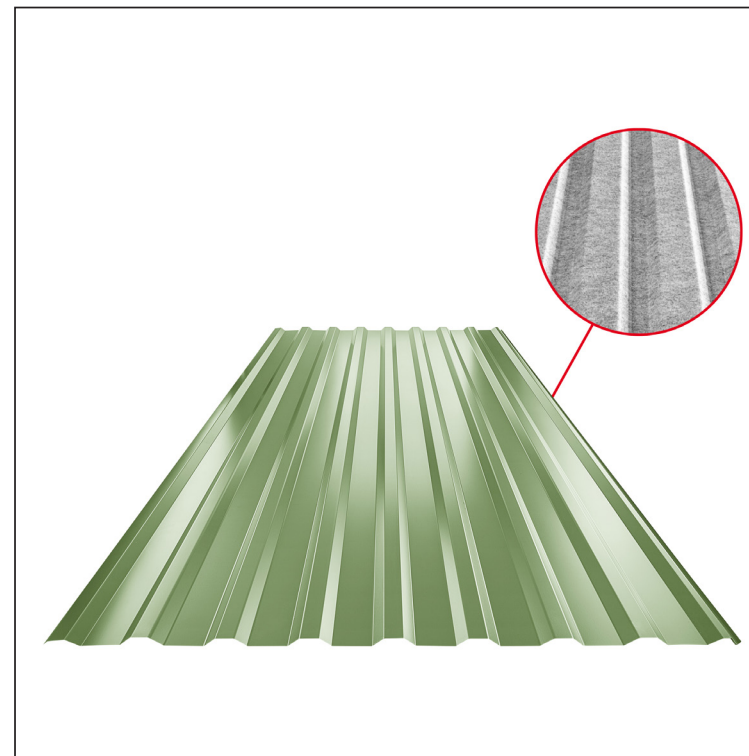

# KROVNI TRAPEZNI POKROV TR 18A SQ (sound – aqua)

# TR-18A SQ

SQ = FILC PROTIV KONDENZACIJE I BUKE debljina 3–4 mm  
 info: SQ (sound-zvuk, aqua-voda)

**TZ** Pocink obojeni – Travnato zelena – RAL 6011

Tehnički parametri [mm]	
Pokrovna širina	1100,0
Ukupna širina	1138,0
Visina profila	18,0
Debljina lima	0,55
Duljina pokrova	maks. 8000,0

INDEX	ZAMJENA	DATUM	POTPIS	<b>KJG</b> QUALITY®	<b>TR18</b>	Scan code for 3D model	
VRSTA MATERIJALA			RAZRED OTPADA	TEŽINA kg	RAZMJER		
DIMENZIJA – POLUPROIZVOD				STN	OZNAKA ZA SORTIRANJE		
POMOĆNA OPREMA				BILJEŠKA	REDNI BROJ POZICIJE		
IZRADIO	Ing. Kluska M.						
TESTIRAO							
TEHNOLOG	TEHNOLOG			STARI NACRT	BROJ NACRTA		
NAZIV PROIZVODA	Krovni trapezni pokrov TR 18A SQ (sound – aqua)			Broj stranica	TR-18A SQ		Stranica