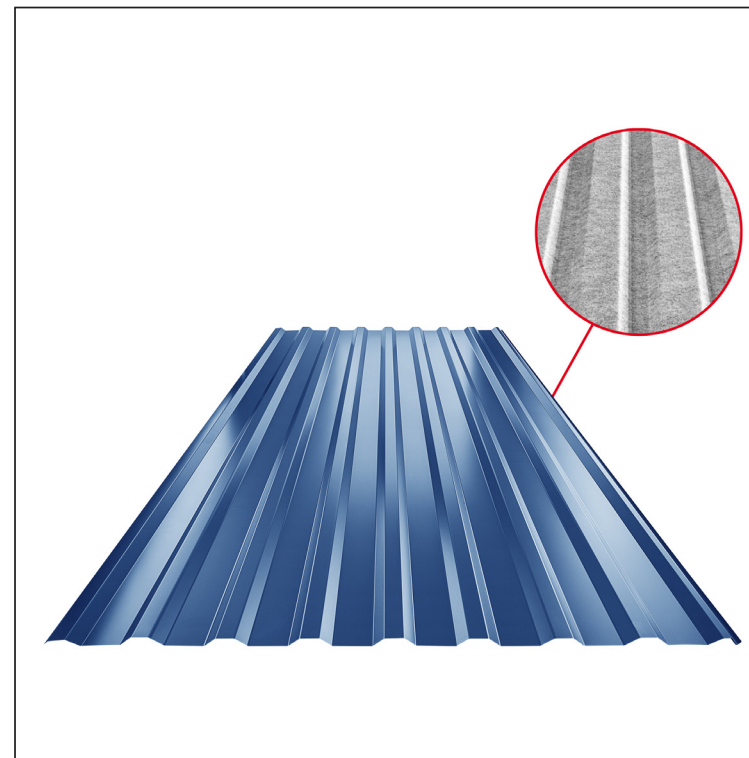

TEHNIČKI LIST

KROVNI TRAPEZNI POKROV TR 18A SQ (sound – aqua)

TR-18A SQ

SQ = FILC PROTIV KONDENZACIJE I BUKE debljina 3–4 mm  
 info: SQ (sound-zvuk, aqua-voda)

**MOT** Pocink obojeni – Tamno plava – RAL 5010

Tehnički parametri [mm]	
Pokrovna širina	1100,0
Ukupna širina	1138,0
Visina profila	18,0
Debljina lima	0,55
Duljina pokrova	maks. 8000,0

INDEX	ZAMJENA	DATUM	POTPIS	<b>KJG</b> QUALITY®	<b>TR18</b>	Scan code for 3D model	
VRSTA MATERIJALA			RAZRED OTPADA	TEŽINA kg	RAZMJER		
DIMENZIJA – POLUPROIZVOD				STN	OZNAKA ZA SORTIRANJE		
POMOĆNA OPREMA		IZRADIO Ing. Kluska M.		BILJEŠKA	REDNI BROJ POZICIJE		
TESTIRAO		TEHNOLOG		STARI NACRT	BROJ NACRTA		
NAZIV PROIZVODA		Krovni trapezni pokrov TR 18A SQ (sound – aqua)		Broj stranica	TR-18A SQ		Stranica