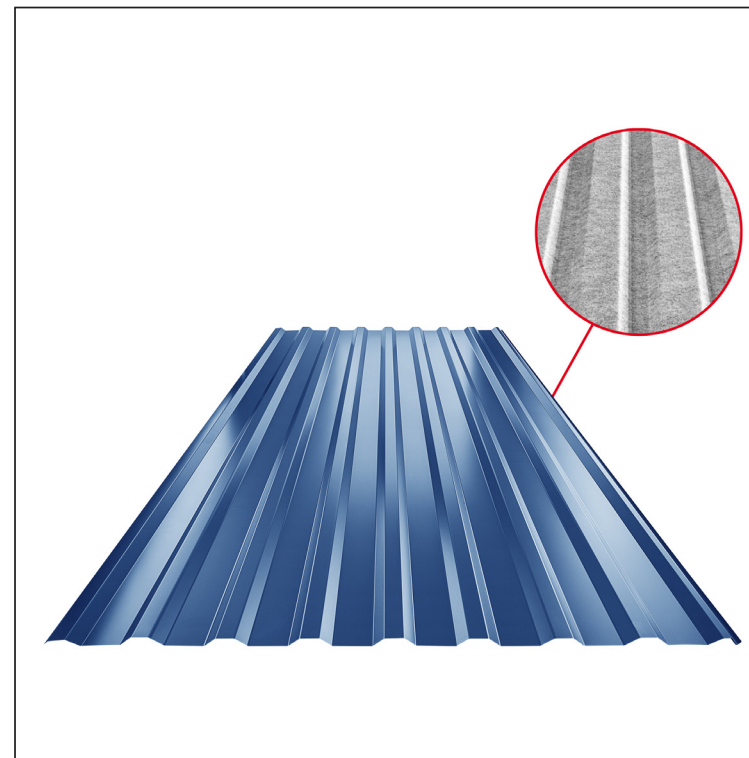

TEHNIČKI LIST

KROVNI TRAPEZNI POKROV TR 18A SQ (sound – aqua)

TR-18A SQ

SQ = FILC PROTIV KONDENZACIJE I BUKE debljina 3–4 mm
 info: SQ (sound-zvuk, aqua-voda)

MOT Pocink obojeni – Tamno plava – RAL 5010

Tehnički parametri [mm]	
Pokrovna širina	1100,0
Ukupna širina	1138,0
Visina profila	18,0
Debljina lima	0,55
Duljina pokrova	maks. 8000,0

INDEX	ZAMJENA	DATUM	POTPIS	KJG QUALITY®	TR18	Scan code for 3D model	
VRSTA MATERIJALA			RAZRED OTPADA	TEŽINA kg	RAZMJER		
DIMENZIJA – POLUPROIZVOD				STN	OZNAKA ZA SORTIRANJE		
POMOĆNA OPREMA		IZRADIO Ing. Kluska M.		BILJEŠKA	REDNI BROJ POZICIJE		
TESTIRAO		TEHNOLOG		STARI NACRT	BROJ NACRTA		
NAZIV PROIZVODA		Krovni trapezni pokrov TR 18A SQ (sound – aqua)		Broj stranica	TR-18A SQ		Stranica