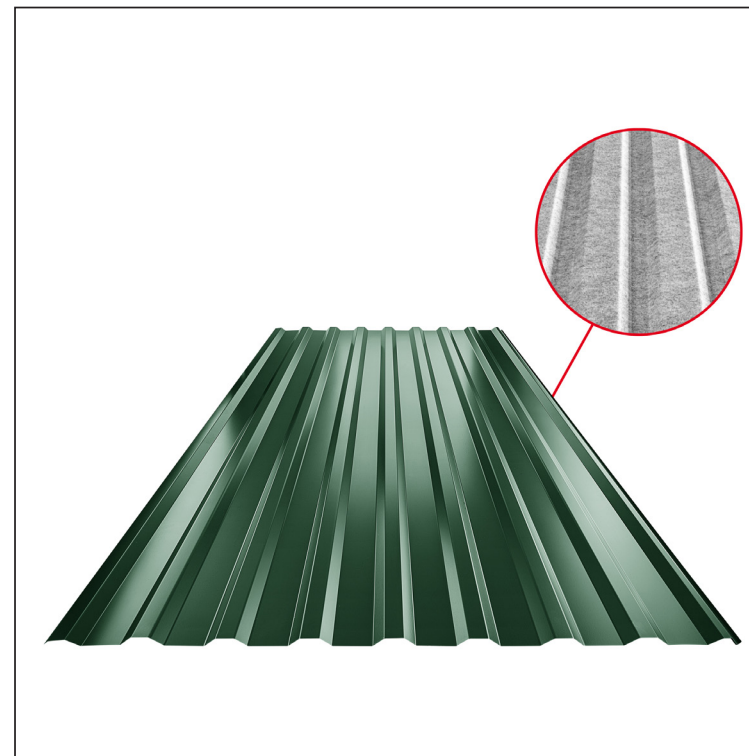

# KROVNI TRAPEZNI POKROV TR 18A SQ (sound – aqua)

# TR-18A SQ

SQ = FILC PROTIV KONDENZACIJE I BUKE debljina 3–4 mm  
 info: SQ (sound-zvuk, aqua-voda)

**MZ** Pocink obojeni – Mahunasto zelena – RAL 6005

Tehnički parametri [mm]	
Pokrovna širina	1100,0
Ukupna širina	1138,0
Visina profila	18,0
Debljina lima	0,55
Duljina pokrova	maks. 8000,0

INDEX	ZAMJENA	DATUM	POTPIS	<b>KJG</b> QUALITY®	<b>TR18</b>	Scan code for 3D model	
VRSTA MATERIJALA			RAZRED OTPADA	TEŽINA kg	RAZMJER		
DIMENZIJA – POLUPROIZVOD				STN	OZNAKA ZA SORTIRANJE		
POMOĆNA OPREMA		IZRADIO Ing. Kluska M.		BILJEŠKA	REDNI BROJ POZICIJE		
TESTIRAO		TEHNOLOG		STARI NACRT	BROJ NACRTA		
NAZIV PROIZVODA Krovni trapezni pokrov TR 18A SQ (sound – aqua)				Broj stranica	TR-18A SQ		Stranica