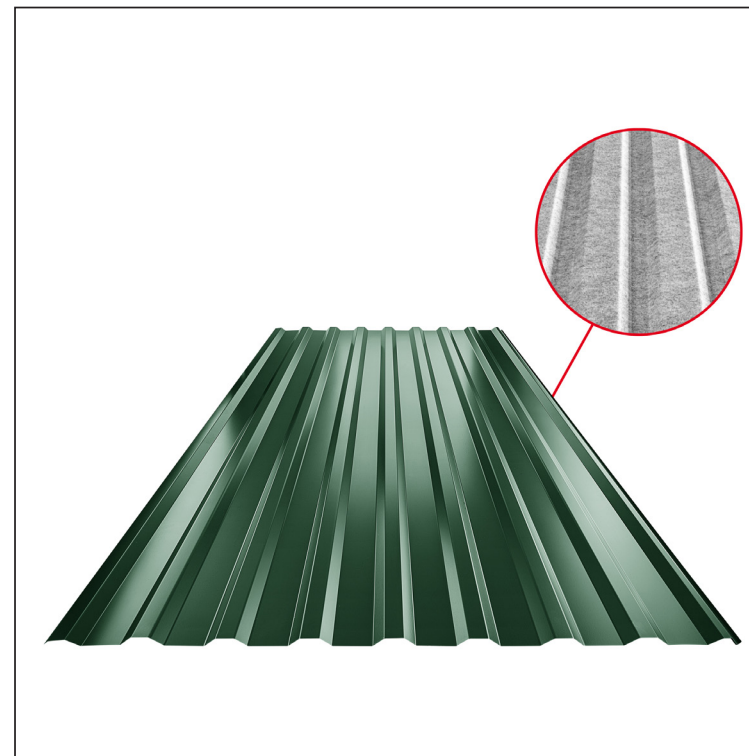

# KROVNI TRAPEZNI POKROV TR 18A SQ (sound – aqua)

# TR-18A SQ

SQ = FILC PROTIV KONDENZACIJE I BUKE debljina 3–4 mm  
 info: SQ (sound-zvuk, aqua-voda)

**MZ** Pocink obojeni – Mahunasto zelena – RAL 6005

Tehnički parametri [mm]	
Pokrovna širina	1100,0
Ukupna širina	1138,0
Visina profila	18,0
Debljina lima	0,55
Duljina pokrova	maks. 8000,0

INDEX	ZAMJENA	DATUM	POTPIS	<b>KJG</b> QUALITY®	<b>TR18</b>	Scan code for 3D model	
VRSTA MATERIJALA			RAZRED OTPADA	TEŽINA kg	RAZMJER		
DIMENZIJA – POLUPROIZVOD				STN	OZNAKA ZA SORTIRANJE		
POMOĆNA OPREMA				BILJEŠKA	REDNI BROJ POZICIJE		
IZRADIO	Ing. Kluska M.						
TESTIRAO							
TEHNOLOG	TEHNOLOG			STARI NACRT	BROJ NACRTA		
NAZIV PROIZVODA	Krovni trapezni pokrov TR 18A SQ (sound – aqua)			Broj stranica	TR-18A SQ		Stranica