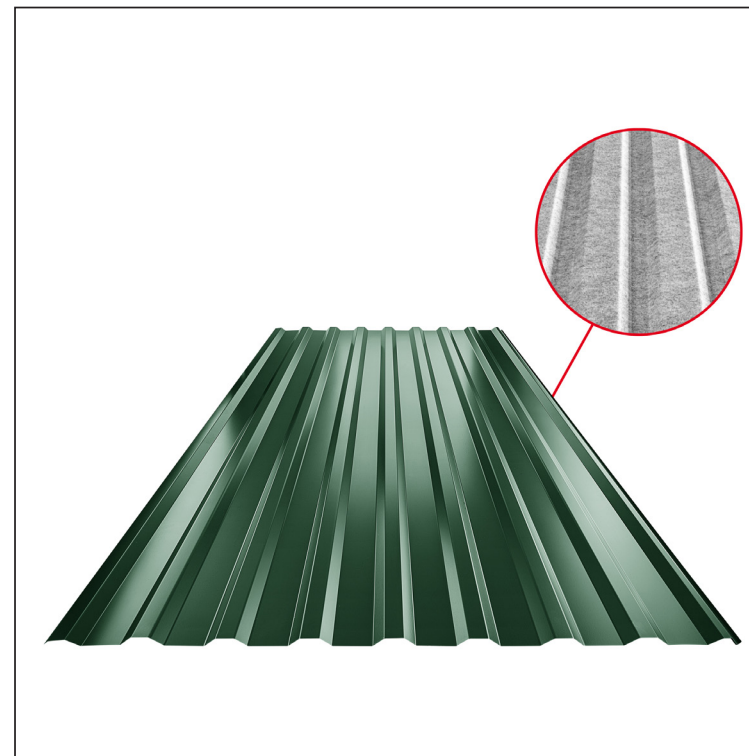

MZ Pocink obojeni – Mahunasto zelena – RAL 6005

Tehnički parametri [mm]	
Pokrovna širina	1100,0
Ukupna širina	1138,0
Visina profila	18,0
Debljina lima	0,55
Duljina pokrova	maks. 8000,0

INDEX	ZAMJENA	DATUM	POTPIS	KJG QUALITY®	TR18	Scan code for 3D model	
VRSTA MATERIJALA			RAZRED OTPADA	TEŽINA kg	RAZMJER		
DIMENZIJA – POLUPROIZVOD				STN	OZNAKA ZA SORTIRANJE		
POMOĆNA OPREMA				BILJEŠKA	REDNI BROJ POZICIJE		
IZRADIO	Ing. Kluska M.						
TESTIRAO							
TEHNOLOG	TEHNOLOG			STARI NACRT	BROJ NACRTA		
NAZIV PROIZVODA	Krovni trapezni pokrov TR 18A SQ (sound – aqua)			Broj stranica	TR-18A SQ		Stranica

Izrađeno: 05.06.2026 23:42:04

Podaci su podložni tehničkim promjenama