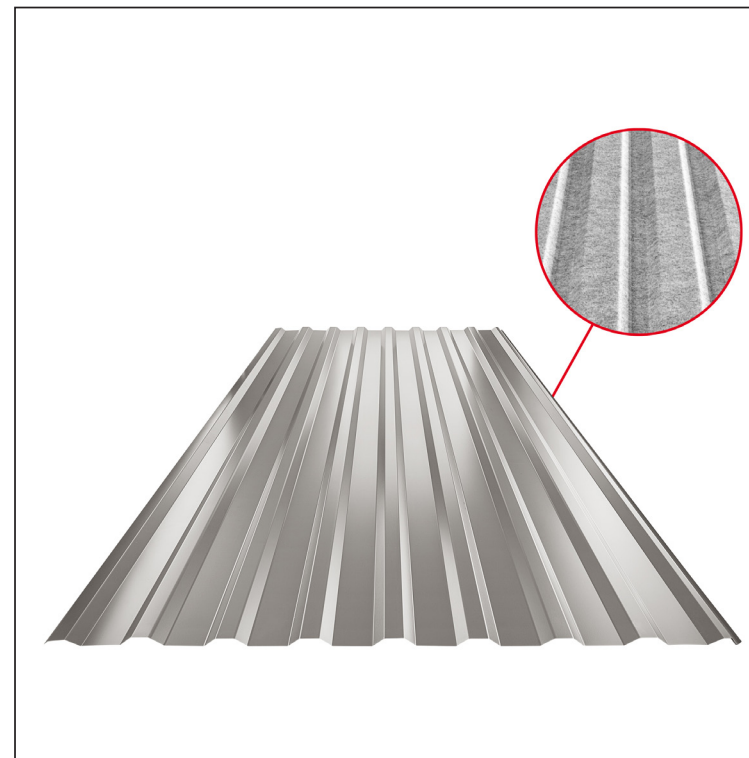

# KROVNI TRAPEZNI POKROV TR 18A SQ (sound – aqua)

# TR-18A SQ

SQ = FILC PROTIV KONDENZACIJE I BUKE debljina 3–4 mm  
 info: SQ (sound-zvuk, aqua-voda)

**BHT** Pocink obojeni – Tamno srebrna – RAL 9007

Tehnički parametri [mm]	
Pokrovna širina	1100,0
Ukupna širina	1138,0
Visina profila	18,0
Debljina lima	0,55 / 0,60
Duljina pokrova	maks. 8000,0

INDEX	ZAMJENA	DATUM	POTPIS	<b>KJG</b> QUALITY®	<b>TR18</b>	Scan code for 3D model	
VRSTA MATERIJALA			RAZRED OTPADA	TEŽINA kg	RAZMJER		
DIMENZIJA – POLUPROIZVOD				STN	OZNAKA ZA SORTIRANJE		
POMOĆNA OPREMA				BILJEŠKA	REDNI BROJ POZICIJE		
IZRADIO	Ing. Kluska M.						
TESTIRAO							
TEHNOLOG	TEHNOLOG			STARI NACRT	BROJ NACRTA		
NAZIV PROIZVODA	Krovni trapezni pokrov TR 18A SQ (sound – aqua)			Broj stranica	TR-18A SQ		Stranica