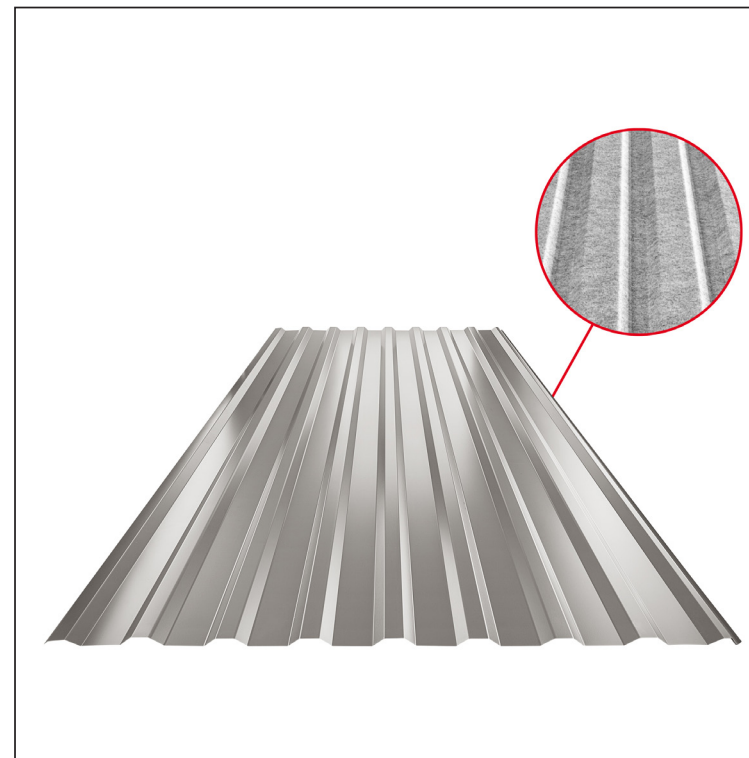

# KROVNI TRAPEZNI POKROV TR 18A SQ (sound – aqua)

# TR-18A SQ

SQ = FILC PROTIV KONDENZACIJE I BUKE debljina 3–4 mm  
 info: SQ (sound-zvuk, aqua-voda)

**BHT** Pocink obojeni – Tamno srebrna – RAL 9007

Tehnički parametri [mm]	
Pokrovna širina	1100,0
Ukupna širina	1138,0
Visina profila	18,0
Debljina lima	0,55 / 0,60
Duljina pokrova	maks. 8000,0

INDEX	ZAMJENA	DATUM	POTPIS	<b>KJG</b> QUALITY®	<b>TR18</b>	Scan code for 3D model	
VRSTA MATERIJALA			RAZRED OTPADA	TEŽINA kg	RAZMJER		
DIMENZIJA – POLUPROIZVOD				STN	OZNAKA ZA SORTIRANJE		
POMOĆNA OPREMA				BILJEŠKA	REDNI BROJ POZICIJE		
IZRADIO	Ing. Kluska M.			STARI NACRT	BROJ NACRTA		
TEHNOLOG	TEHNOLOG			STARI NACRT		BROJ NACRTA	
NAZIV PROIZVODA	Krovni trapezni pokrov TR 18A SQ (sound – aqua)			Broj stranica	TR-18A SQ		
						Stranica	