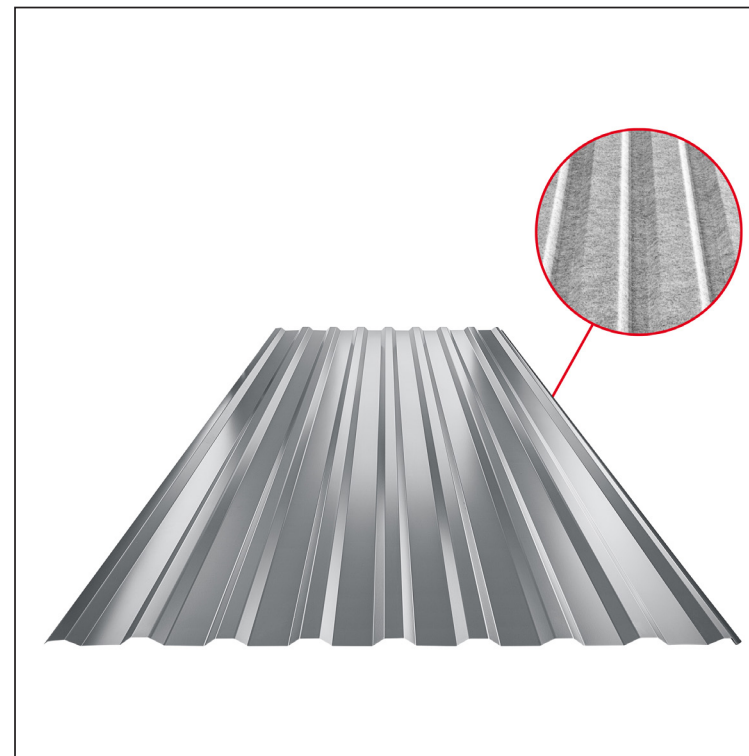

TEHNIČKI LIST

KROVNI TRAPEZNI POKROV TR 18A SQ (sound – aqua)

TR-18A SQ

SQ = FILC PROTIV KONDENZACIJE I BUKE debljina 3–4 mm
 info: SQ (sound-zvuk, aqua-voda)

PS Pocink obojeni – Prašno siva – RAL 7037

Tehnički parametri [mm]	
Pokrovna širina	1100,0
Ukupna širina	1138,0
Visina profila	18,0
Debljina lima	0,55
Duljina pokrova	maks. 8000,0

INDEX	ZAMJENA	DATUM	POTPIS	KJG QUALITY®	TR18	Scan code for 3D model	
VRSTA MATERIJALA			RAZRED OTPADA	TEŽINA kg	RAZMJER		
DIMENZIJA – POLUPROIZVOD				STN	OZNAKA ZA SORTIRANJE		
POMOĆNA OPREMA				BILJEŠKA	REDNI BROJ POZICIJE		
IZRADIO	Ing. Kluska M.						
TESTIRAO							
TEHNOLOG	TEHNOLOG			STARI NACRT	BROJ NACRTA		
NAZIV PROIZVODA	Krovni trapezni pokrov TR 18A SQ (sound – aqua)			Broj stranica	TR-18A SQ		Stranica