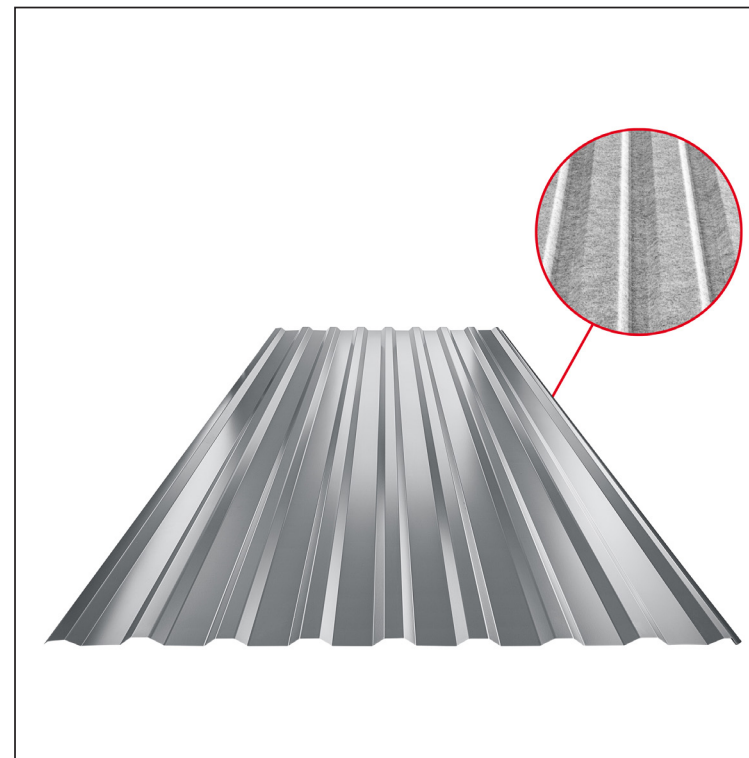

TEHNIČKI LIST

KROVNI TRAPEZNI POKROV TR 18A SQ (sound – aqua)

TR-18A SQ

SQ = FILC PROTIV KONDENZACIJE I BUKE debljina 3–4 mm  
 info: SQ (sound-zvuk, aqua-voda)

**PS** Pocink obojeni – Prašno siva – RAL 7037

Tehnički parametri [mm]	
Pokrovna širina	1100,0
Ukupna širina	1138,0
Visina profila	18,0
Debljina lima	0,55
Duljina pokrova	maks. 8000,0

INDEX	ZAMJENA	DATUM	POTPIS	<b>KJG</b> QUALITY®	<b>TR18</b>	Scan code for 3D model	
VRSTA MATERIJALA			RAZRED OTPADA	TEŽINA kg	RAZMJER		
DIMENZIJA – POLUPROIZVOD				STN	OZNAKA ZA SORTIRANJE		
POMOĆNA OPREMA		IZRADIO Ing. Kluska M.		BILJEŠKA	REDNI BROJ POZICIJE		
TESTIRAO		TEHNOLOG		STARI NACRT	BROJ NACRTA		
NAZIV PROIZVODA Krovni trapezni pokrov TR 18A SQ (sound – aqua)				Broj stranica	TR-18A SQ		Stranica